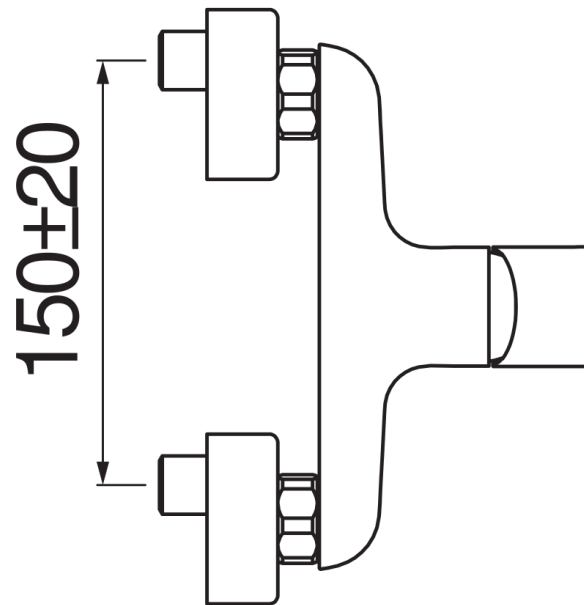

технические характеристики

Наружный однорычажный смеситель

Chrome

Излив \varnothing 1/2"

Ограничитель напора с торможением на 50%

упаковка: 21 x 17,3 x 7,2 cm / 0,00262 m³ / 1,49 kg

СЕРТИФИКАТЫ

FLOW RATE DIAGRAM: HOT/COLD WATER

FLOW RATE DIAGRAM: MIXED WATER