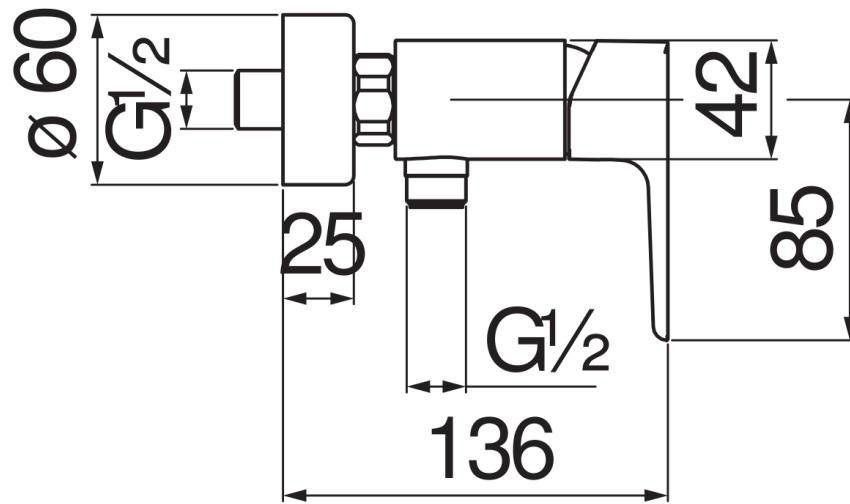

технические характеристики

Наружный однорычажный смеситель

Chrome

Излив \varnothing 1/2"

Ограничитель напора с торможением на 50%

упаковка: 21 x 17,3 x 7,2 cm / 0,00262 m³ / 1,49 kg

СЕРТИФИКАТЫ

FLOW RATE DIAGRAM: HOT/COLD WATER

FLOW RATE DIAGRAM: MIXED WATER