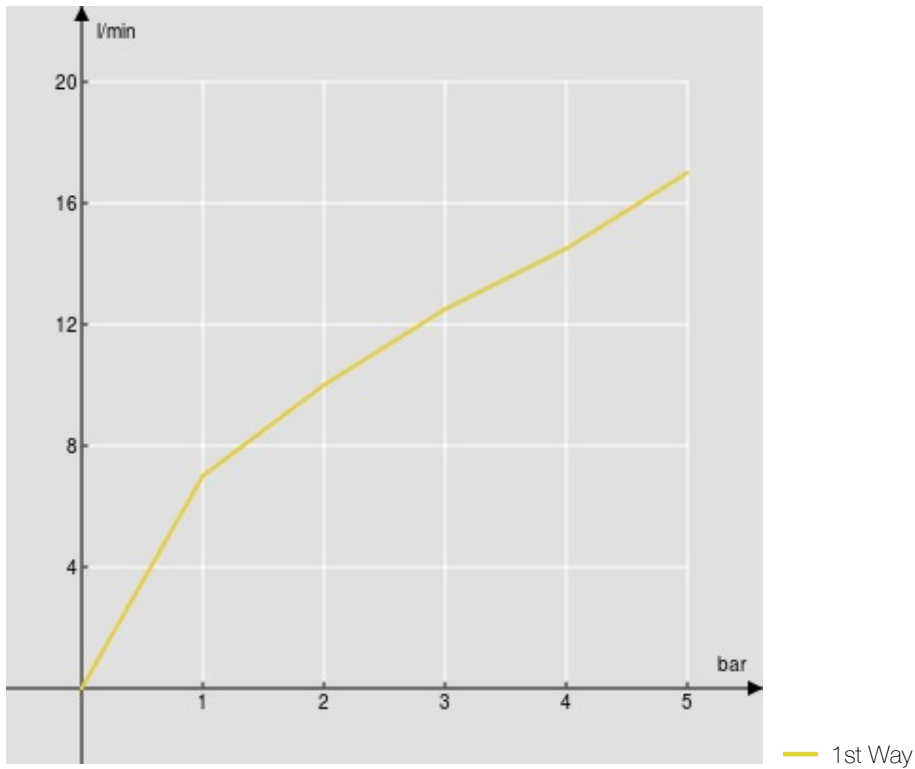

технические характеристики

Наружный однорычажный смеситель

Chrome

Излив \varnothing 1/2"

Ограничитель напора с торможением на 50%

упаковка: 21 x 17,3 x 7,2 cm / 0,00262 m³ / 1,49 kg

СЕРТИФИКАТЫ

FLOW RATE DIAGRAM: HOT/COLD WATER

FLOW RATE DIAGRAM: MIXED WATER