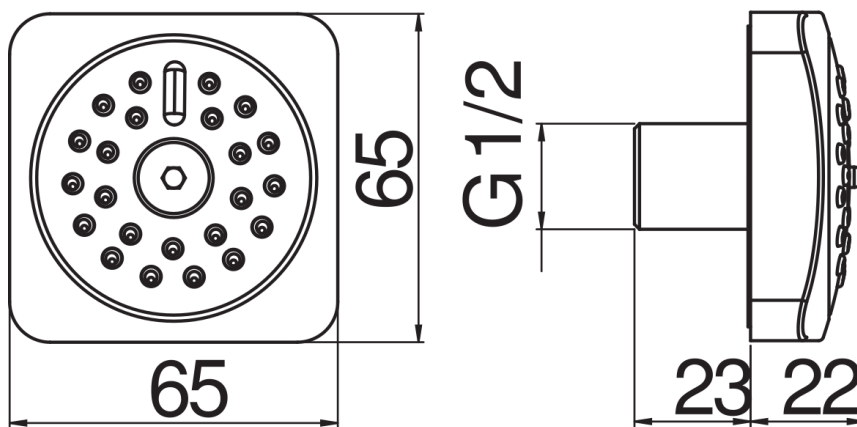

технические характеристики

Боковая форсунка - наружная

Chrome

Регулируемая дождевая форсунка

упаковка: 14 x 7 x 7 cm / 0,00069 m<sup>3</sup> / 0,45 kg

FLOW RATE DIAGRAM: HOT/COLD WATER