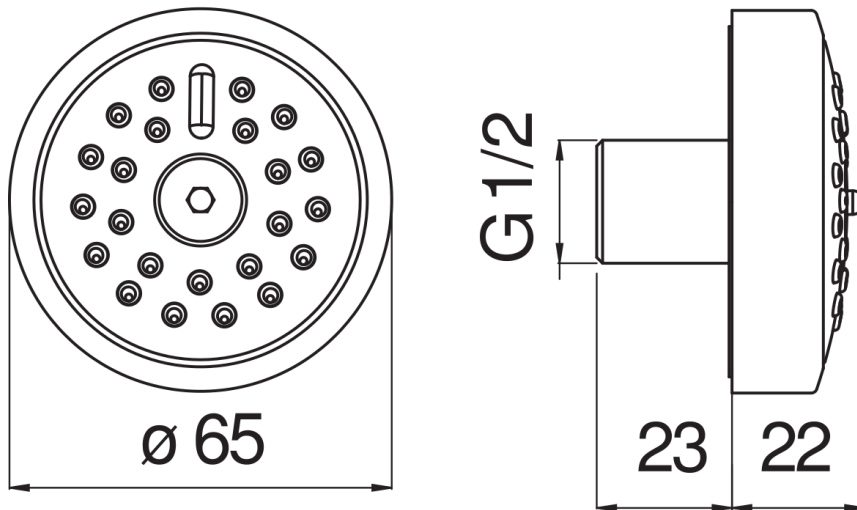

технические характеристики

Боковая форсунка - наружная

Chocolate red PVD

Регулируемая дождевая форсунка

упаковка: 14 x 7 x 7 cm / 0,00069 m³ / 0,4 kg

FLOW RATE DIAGRAM: HOT/COLD WATER