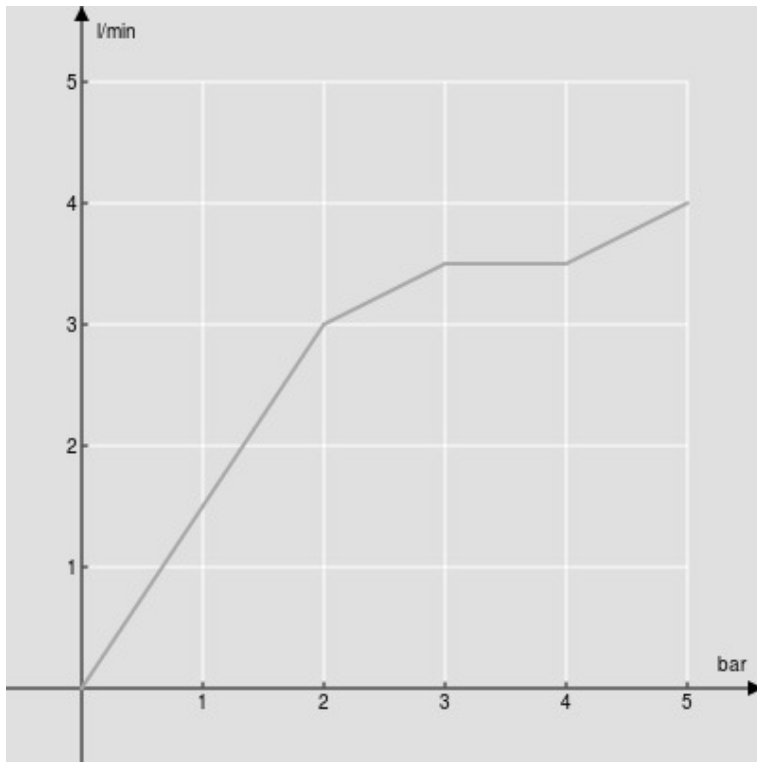

технические характеристики

Боковая форсунка - встроенная

Chrome

Регулируемая дождевая форсунка

упаковка: 30 x 16 x 9 cm / 0,00432 m³ / 0,73 kg

FLOW RATE DIAGRAM: HOT/COLD WATER

— Rain jet