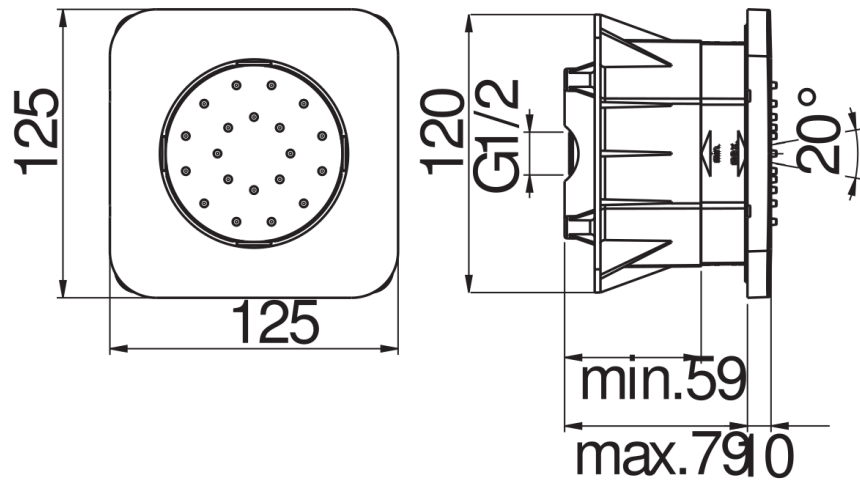

технические характеристики

Боковая форсунка - встроенная

Chrome

Регулируемая дождевая форсунка

упаковка: 30 x 16 x 9 cm / 0,00432 m³ / 0,73 kg

FLOW RATE DIAGRAM: HOT/COLD WATER

— Rain jet