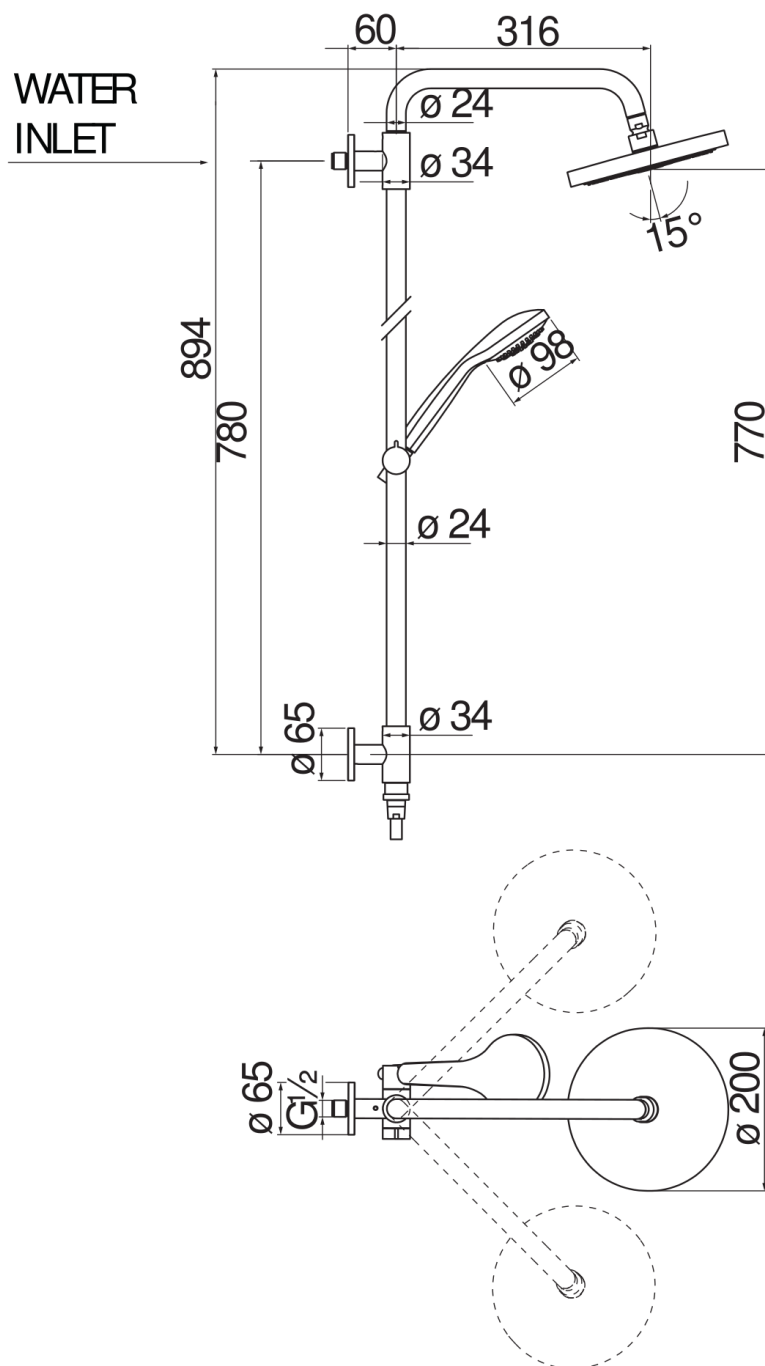

технические характеристики

Стойка с водозабором на лейке

Chrome

Соединение воды \varnothing 1/2"

Шарнирная душевая лейка \varnothing 200 мм из ABS

Система против известковых отложений

Скользкий поворотный держатель ручного душа

Одноструйный ручной душ и Шланг длиной 150 см

упаковка: 117 x 42 x 8,5 см / 0,04177 м³ / 5,4 kg

FLOW RATE DIAGRAM: HOT/COLD WATER