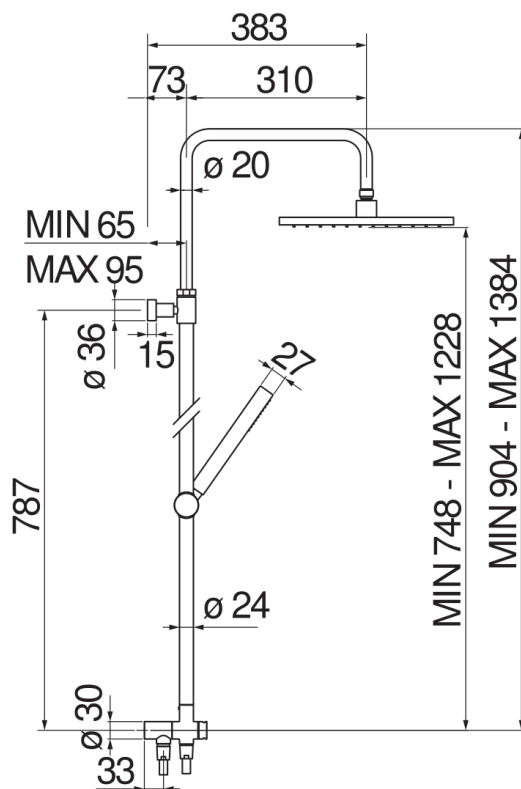

технические характеристики

Стойка с соединительным шлангом и телескопической штангой

Chrome

Шарнирная душевая лейка 300 x 300 мм из ABS

Система против известковых отложений

Скользящий поворотный держатель ручного душа

Одноструйный ручной душ и Шланг длиной 150 см

упаковка: 117 x 42 x 8,5 см / 0,04177 м³ / 8 kg

FLOW RATE DIAGRAM: HOT/COLD WATER