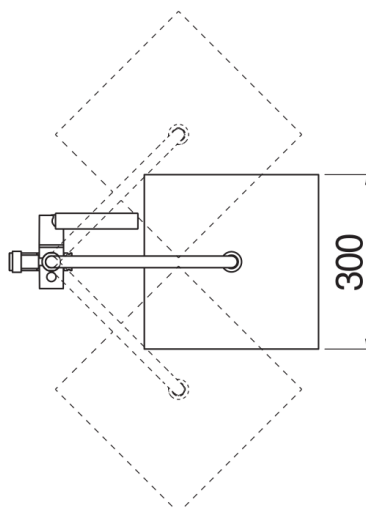

технические характеристики

Стойка с соединительным шлангом и телескопической штангой

Chrome

Шарнирная душевая лейка 300 x 300 мм из ABS

Система против известковых отложений

Скользящий поворотный держатель ручного душа

Одноструйный ручной душ и Шланг длиной 150 см

упаковка: 117 x 42 x 8,5 см / 0,04177 м³ / 8 kg

FLOW RATE DIAGRAM: HOT/COLD WATER