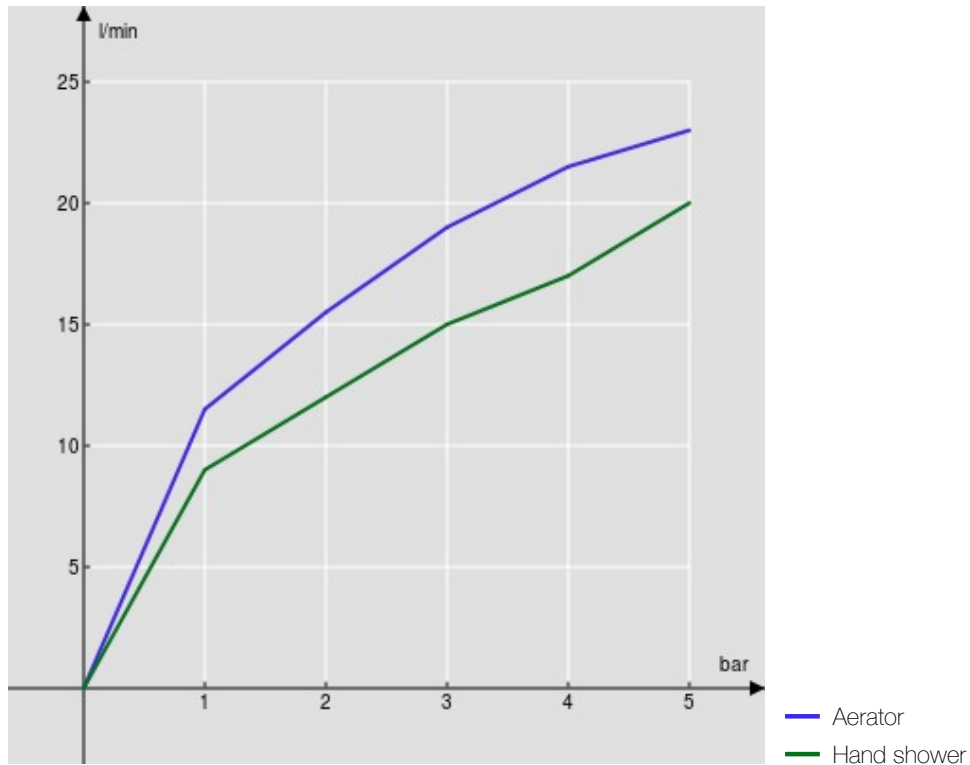

FLOW RATE DIAGRAM: HOT/COLD WATER