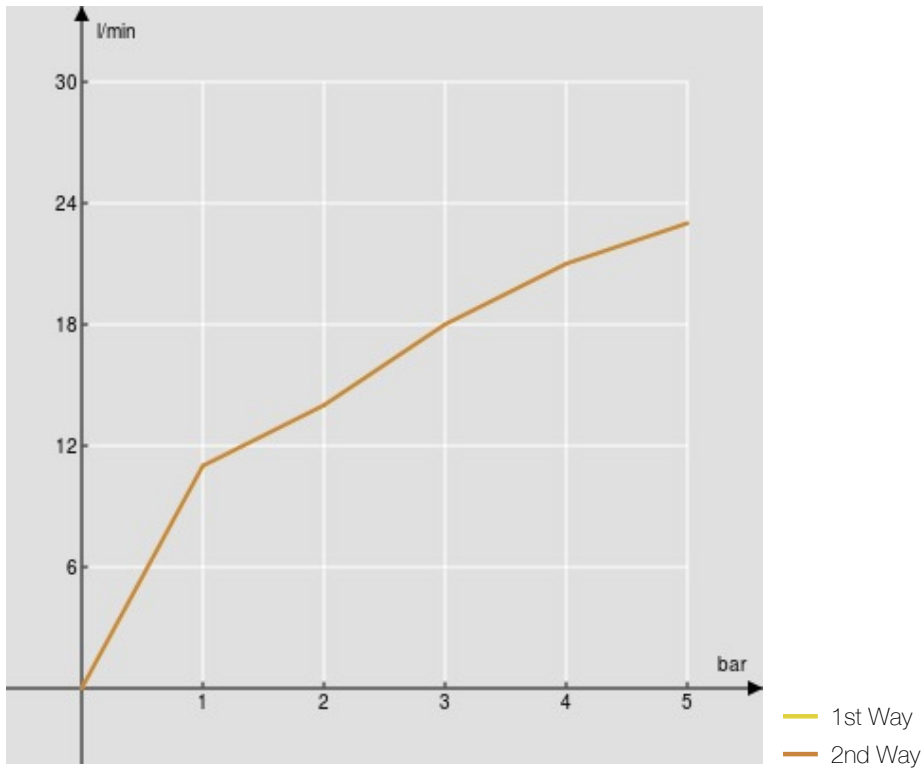

технические характеристики

Techbox 2 ways, необходимая встраиваемая часть

-

Керамический дивертор - переключатель на 2 пользователя

Ø 1/2" water inlet and outlet

Изделие пригодно для монтажа на гипсокартон

FLOW RATE DIAGRAM: HOT/COLD WATER

FLOW RATE DIAGRAM: MIXED WATER