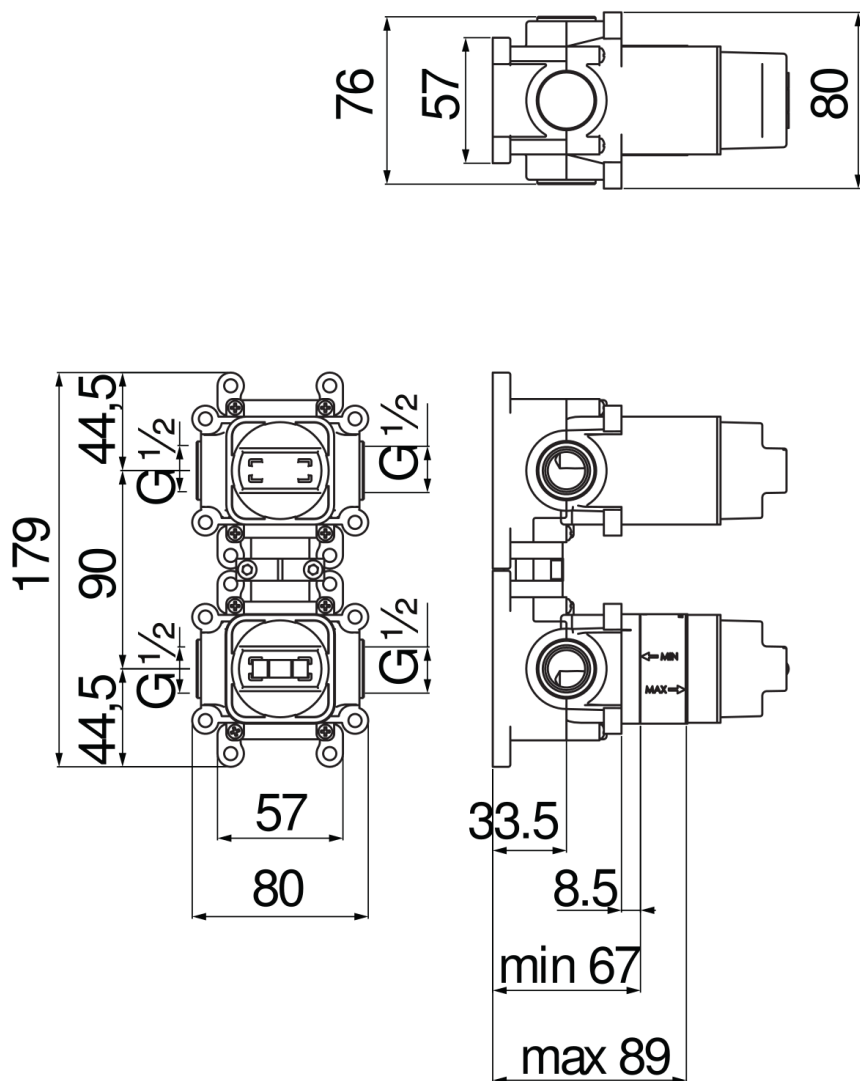

технические характеристики

Techbox 2 ways, необходимая встраиваемая часть

-

Керамический дивертор - переключатель на 2 пользователя

Ø 1/2" water inlet and outlet

Изделие пригодно для монтажа на гипсокартон

FLOW RATE DIAGRAM: HOT/COLD WATER

FLOW RATE DIAGRAM: MIXED WATER