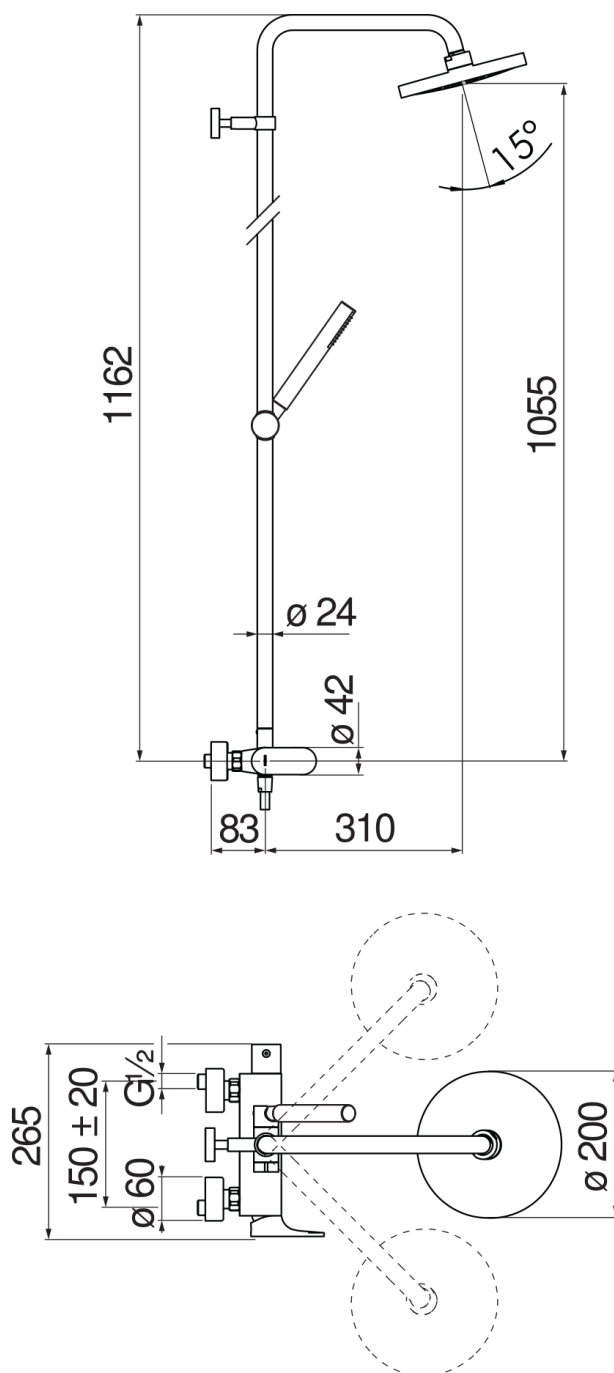

технические характеристики

Наружный однорычажный смеситель

Velvet black

Шарнирная душевая лейка \varnothing 200 мм из ABS

Система против известковых отложений

Скользящий поворотный держатель ручного душа

Однорычажный ручной душ и Шланг длиной 150 см

Ограничитель напора с торможением на 50%

упаковка: 117 x 42 x 8,5 см / 0,04177 м³ / 6,68 kg

FLOW RATE DIAGRAM: HOT/COLD WATER

FLOW RATE DIAGRAM: MIXED WATER