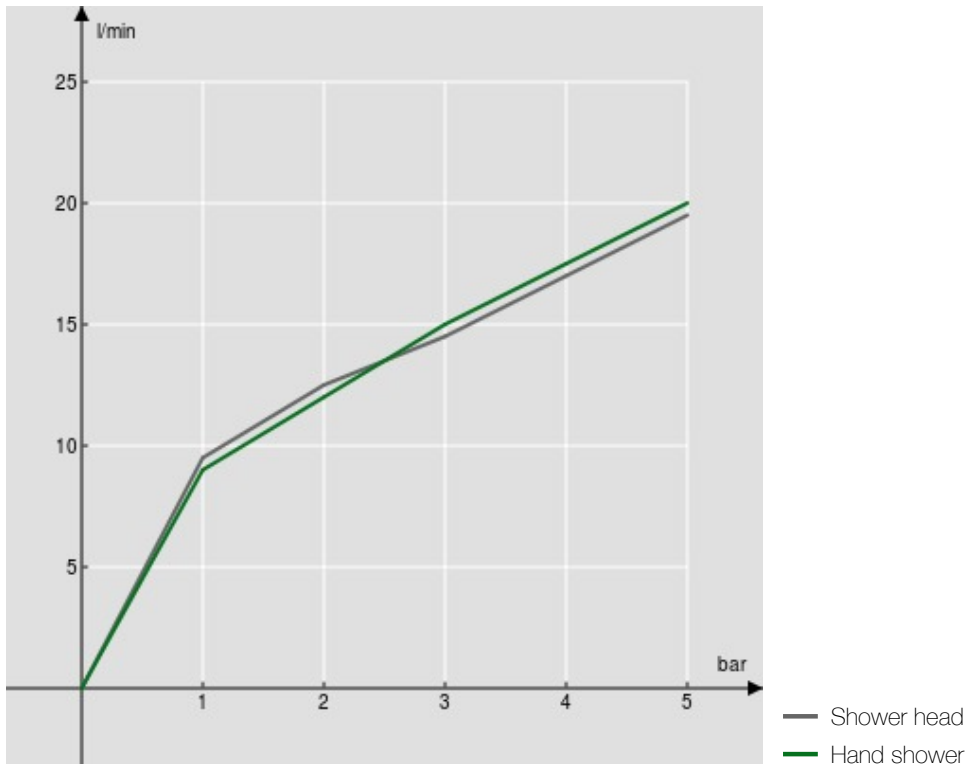

технические характеристики

Наружный однорычажный смеситель

Velvet black

Шарнирная душевая лейка \varnothing 200 мм из ABS

Система против известковых отложений

Скользящий поворотный держатель ручного душа

Однорычажный ручной душ и Шланг длиной 150 см

Ограничитель напора с торможением на 50%

упаковка: 117 x 42 x 8,5 см / 0,04177 м³ / 6,68 kg

FLOW RATE DIAGRAM: HOT/COLD WATER

FLOW RATE DIAGRAM: MIXED WATER