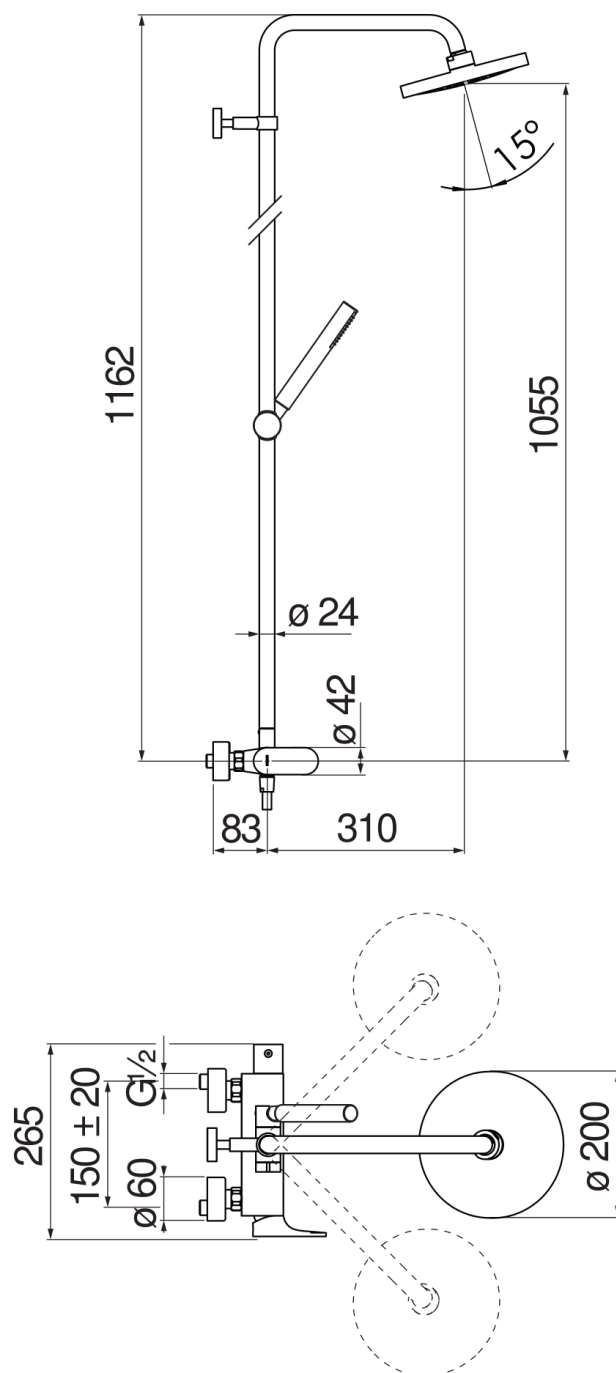

технические характеристики

Наружный однорычажный смеситель

Chrome

Шарнирная душевая лейка \varnothing 200 мм из ABS

Система против известковых отложений

Скользящий поворотный держатель ручной душа

Однорычажный ручной душ и Шланг длиной 150 см

Ограничитель напора с торможением на 50%

упаковка: 117 x 42 x 8,5 см / 0,04177 м³ / 6,68 kg

FLOW RATE DIAGRAM: HOT/COLD WATER

FLOW RATE DIAGRAM: MIXED WATER