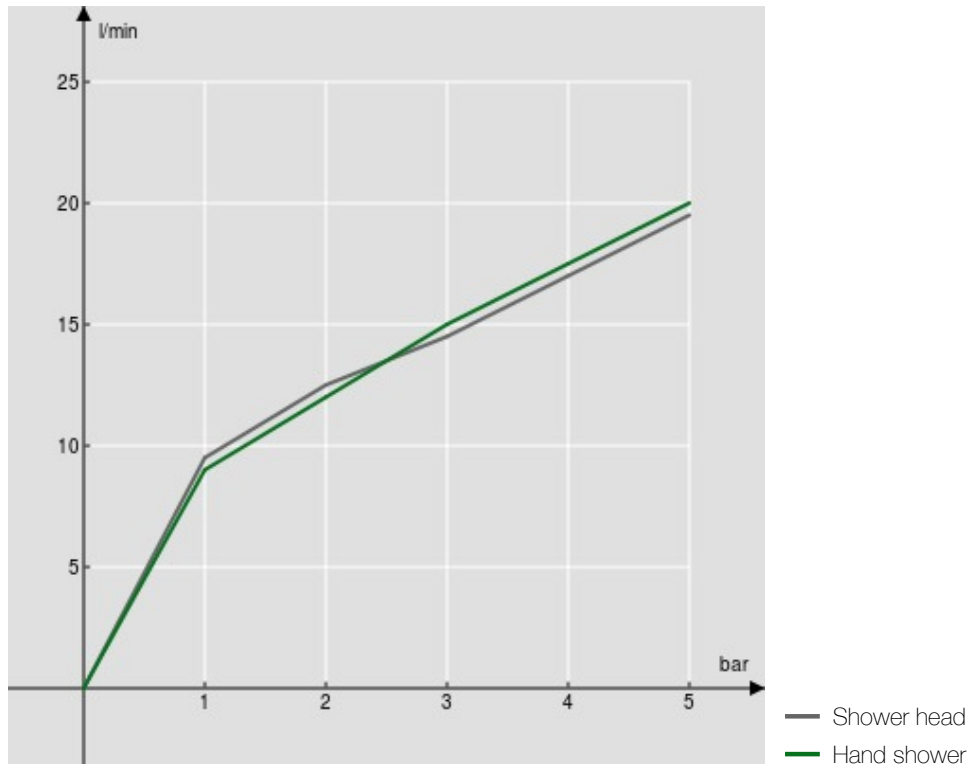

технические характеристики

Наружный однорычажный смеситель

Chrome

Шарнирная душевая лейка \varnothing 200 мм из ABS

Система против известковых отложений

Скользящий поворотный держатель ручной душа

Однорычажный ручной душ и Шланг длиной 150 см

Ограничитель напора с торможением на 50%

упаковка: 117 x 42 x 8,5 см / 0,04177 м³ / 6,68 kg

FLOW RATE DIAGRAM: HOT/COLD WATER

FLOW RATE DIAGRAM: MIXED WATER