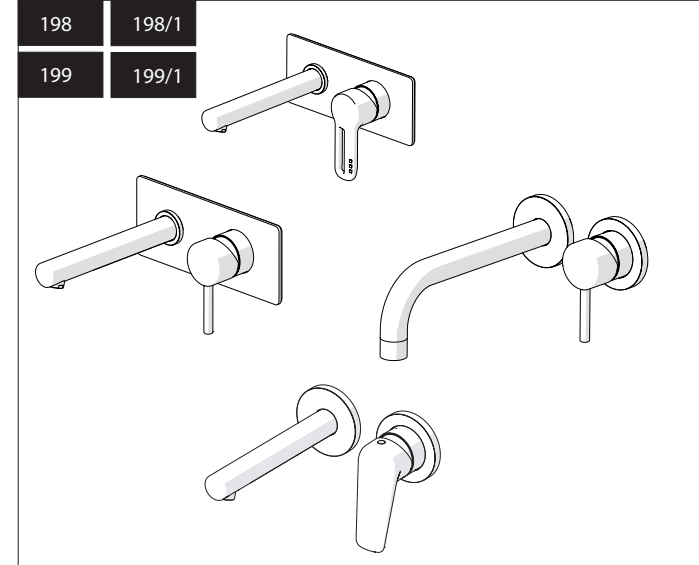

Not included / Non incluso / Non Inclus / Nie zawarty/ No incluido / Nao incluido

SE NON CROMATO
IF NO CHROME

- IT** La finitura della parte estetica deve corrispondere a quella della parte incassata.
Se non corrisponde bisogna svitare l'anello CROMATO e avvitare l'anello in finitura fornito solo nel kit della parte estetica.
- EN** The finish of the external part must be combined with the finish of the flush-fit part.
If it does not match, unscrew the CHROME ring and screw the finishing ring supplied only in the kit of the aesthetic part.

RIFERIMENTO IISTRWE81198#---STD
REFERENCE

Ø MAX 55 mm

NOBILI S

www.nobili.it

PRIMA DI INIZIARE / BEFORE STARTING

PULIZIA / CLEANING

IISTR00198#---STD

REV3.03/2020