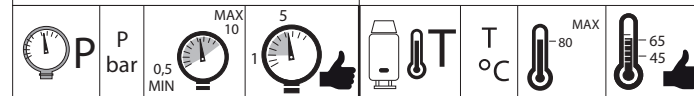

Not included / Non incluso / Non Inclus / Nie zawarty/ No incluido / Nao incluido

SE NON CROMATO
IF NO CHROME

- IT** La finitura della parte estetica deve corrispondere a quella della parte incassata.
Se non corrisponde bisogna svitare l'anello CROMATO e avvitare l'anello in finitura fornito solo nel kit della parte estetica.
- EN** The finish of the external part must be combined with the finish of the flush-fit part.
If it does not match, unscrew the CHROME ring and screw the finishing ring supplied only in the kit of the aesthetic part.

RIFERIMENTO IISTRWE81198#---STD
REFERENCE

Ø MAX 55 mm

NOBILI S

www.nobili.it

PRIMA DI INIZIARE / BEFORE STARTING

PULIZIA / CLEANING

IISTR00198#---STD

REV3.03/2020