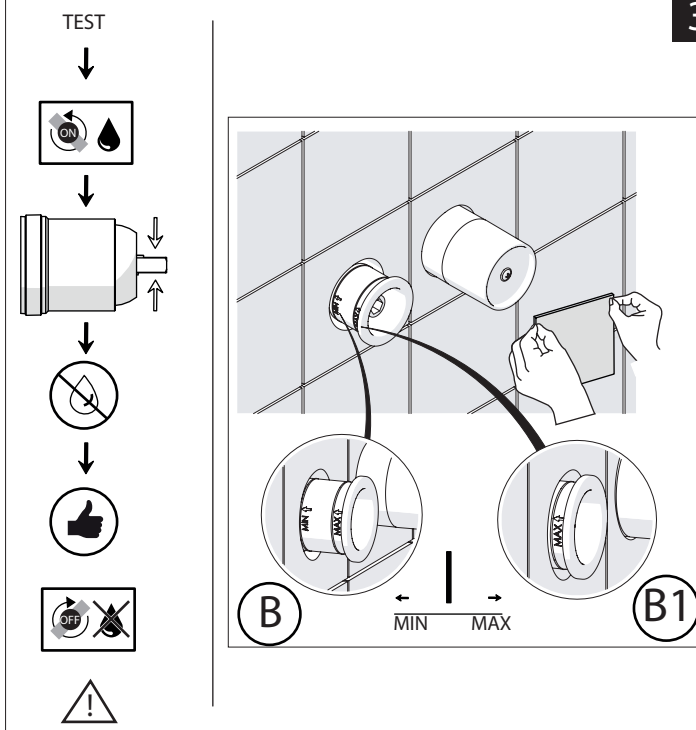

Not included / Non incluso / Non Inclus / Nie zawarty/ No incluido / Nao incluido

SE NON CROMATO
IF NO CHROME

- IT** La finitura della parte estetica deve corrispondere a quella della parte incassata.
Se non corrisponde bisogna svitare l'anello CROMATO e avvitare l'anello in finitura fornito solo nel kit della parte estetica.
- EN** The finish of the external part must be combined with the finish of the flush-fit part.
If it does not match, unscrew the CHROME ring and screw the finishing ring supplied only in the kit of the aesthetic part.

RIFERIMENTO IISTRWE81198#---STD
REFERENCE

Ø MAX 55 mm

NOBILI S

www.nobili.it

PRIMA DI INIZIARE / BEFORE STARTING

PULIZIA / CLEANING

IISTR00198#---STD

REV3.03/2020