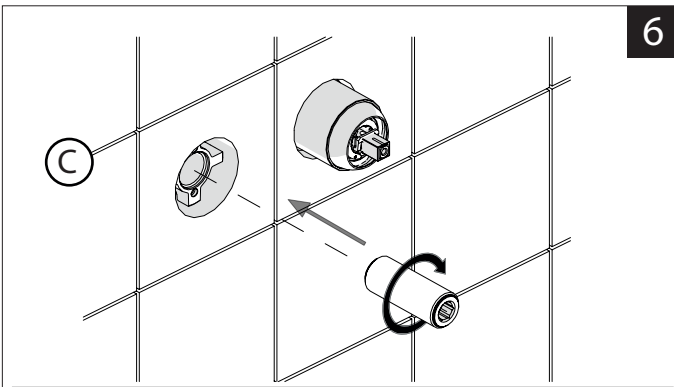

Not included / Non incluso / Non Inclus / Nie zawarty/ No incluido / Nao incluido

SE NON CROMATO
IF NO CHROME

- IT** La finitura della parte estetica deve corrispondere a quella della parte incassata.
Se non corrisponde bisogna svitare l'anello CROMATO e avvitare l'anello in finitura fornito solo nel kit della parte estetica.
- EN** The finish of the external part must be combined with the finish of the flush-fit part.
If it does not match, unscrew the CHROME ring and screw the finishing ring supplied only in the kit of the aesthetic part.

RIFERIMENTO IISTRWE81198#---STD
REFERENCE

Ø MAX 55 mm

NOBILI S

www.nobili.it

PRIMA DI INIZIARE / BEFORE STARTING

PULIZIA / CLEANING

IISTR00198#---STD

REV3.03/2020