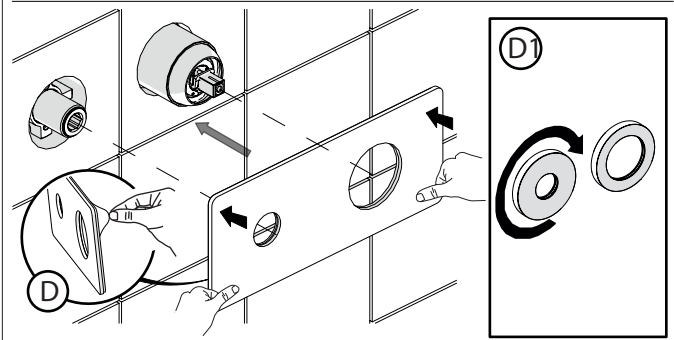

Not included / Non incluso / Non Inclus / Nie zawarty/ No incluido / Nao incluido

SE NON CROMATO
IF NO CHROME

- IT** La finitura della parte estetica deve corrispondere a quella della parte incassata.
Se non corrisponde bisogna svitare l'anello CROMATO e avvitare l'anello in finitura fornito solo nel kit della parte estetica.
- EN** The finish of the external part must be combined with the finish of the flush-fit part.
If it does not match, unscrew the CHROME ring and screw the finishing ring supplied only in the kit of the aesthetic part.

RIFERIMENTO IISTRWE81198#---STD
REFERENCE

Ø MAX 55 mm

NOBILI S

www.nobili.it

PRIMA DI INIZIARE / BEFORE STARTING

PULIZIA / CLEANING

IISTR00198#---STD

REV3.03/2020