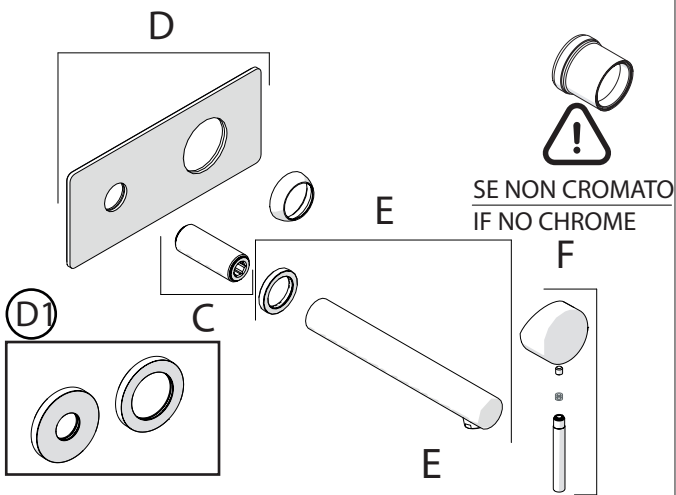

Not included / Non incluso / Non Inclus / Nie zawarty/ No incluido / Nao incluido

SE NON CROMATO
IF NO CHROME

- IT** La finitura della parte estetica deve corrispondere a quella della parte incassata.
Se non corrisponde bisogna svitare l'anello CROMATO e avvitare l'anello in finitura fornito solo nel kit della parte estetica.
- EN** The finish of the external part must be combined with the finish of the flush-fit part.
If it does not match, unscrew the CHROME ring and screw the finishing ring supplied only in the kit of the aesthetic part.

RIFERIMENTO IISTRWE81198#---STD
REFERENCE

Ø MAX 55 mm

NOBILI S

www.nobili.it

PRIMA DI INIZIARE / BEFORE STARTING

PULIZIA / CLEANING

IISTR00198#---STD

REV3.03/2020