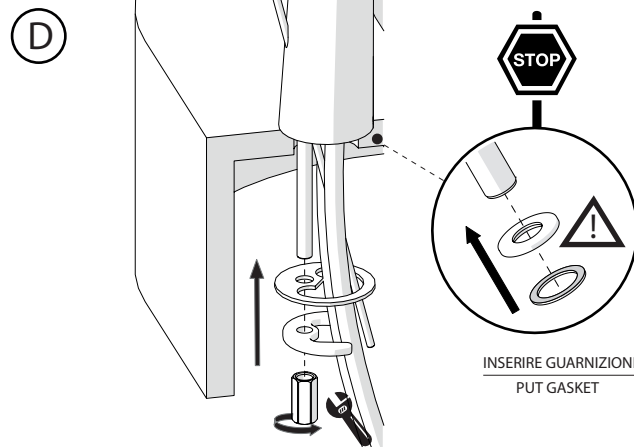

Not included / Non incluso / Non Inklus / Nie zawarty / No incluido / Nao incluido

1

DISPONIBILE SOLO PER ALCUNE SERIE
AVAILABLE ONLY FOR SOME SERIES

2

3

4

5