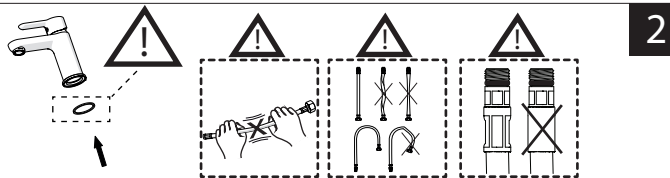

Not included / Non incluso / Non Inklus / Nie zawarty / No incluido / Nao incluido

1

DISPONIBILE SOLO PER ALCUNE SERIE
AVAILABLE ONLY FOR SOME SERIES

2