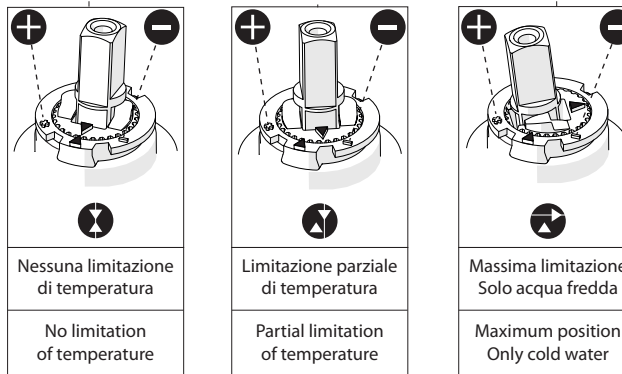

MAX 5,7 L/MIN
ECO

7

8

9

NOBILI S

www.nobili.it

PRIMA DI INIZIARE / BEFORE STARTING					
 P	 P bar	 0,5 MIN	 MAX 10	 5	 T °C
				 MAX 80	 65 45

PULIZIA / CLEANING				
 ACQUA WATER	 NO VERNICIATO NO PAINTED	 MICROFIBRA MICROFIBER	 SPUGNA SPONGE	 DETERGENTI DETERGENT
 ✓	 ✓	 ✓	 ✗	 ✗
 PER VERNICIATO - PVD FOR PAINTED			 ASCIUGARE BENE SEMPRE ALWAYS DRY WELL	
 ACQUA E SAPONE WATER AND SOAP				
				