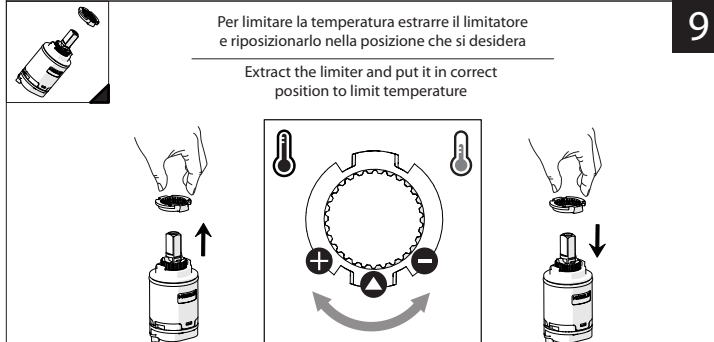

MAX 5,7 L/MIN
ECO

7

8

9

NOBILI S

www.nobili.it

PRIMA DI INIZIARE / BEFORE STARTING					
 P	 P bar	 0,5 MIN	 MAX 10	 5	 T °C
				 MAX 80	 65 45

PULIZIA / CLEANING				
 ACQUA WATER	 NO VERNICIATO NO PAINTED	 MICROFIBRA MICROFIBER	 SPUGNA SPONGE	 DETERGENTI DETERGENT
 ✓	 ✓	 ✓	 ✗	 ✗
 PER VERNICIATO - PVD FOR PAINTED			 ASCIUGARE BENE SEMPRE ALWAYS DRY WELL	
 ACQUA E SAPONE WATER AND SOAP				
				