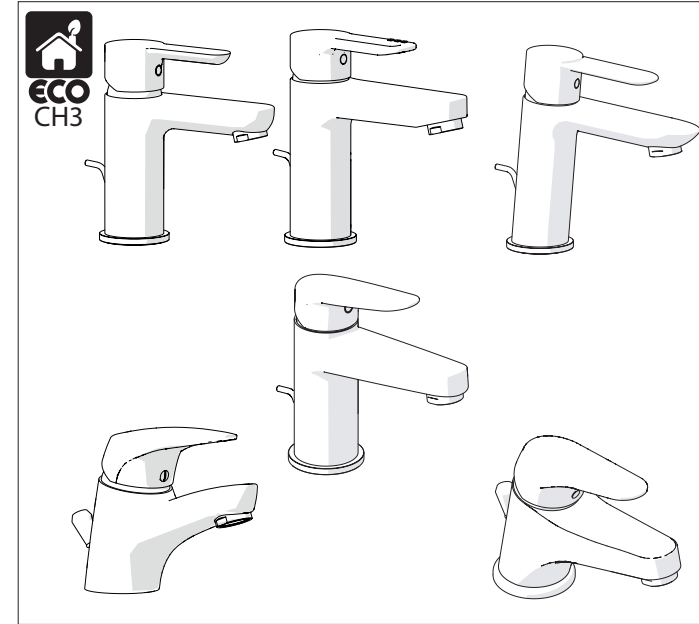

MAX 5,7 L/MIN
ECO

7

8

9

NOBILI S

www.nobili.it

PRIMA DI INIZIARE / BEFORE STARTING					
 P	 P bar	 0,5 MIN	 MAX 10	 5	 T °C
				 MAX 80	 65 45

PULIZIA / CLEANING				
 ACQUA WATER	 NO VERNICIATO NO PAINTED	 MICROFIBRA MICROFIBER	 SPUGNA SPONGE	 DETERGENTI DETERGENT
 ✓	 ✓	 ✓	 ✗	 ✗
 PER VERNICIATO - PVD FOR PAINTED			 ASCIUGARE BENE SEMPRE ALWAYS DRY WELL	
 ACQUA E SAPONE WATER AND SOAP				
				