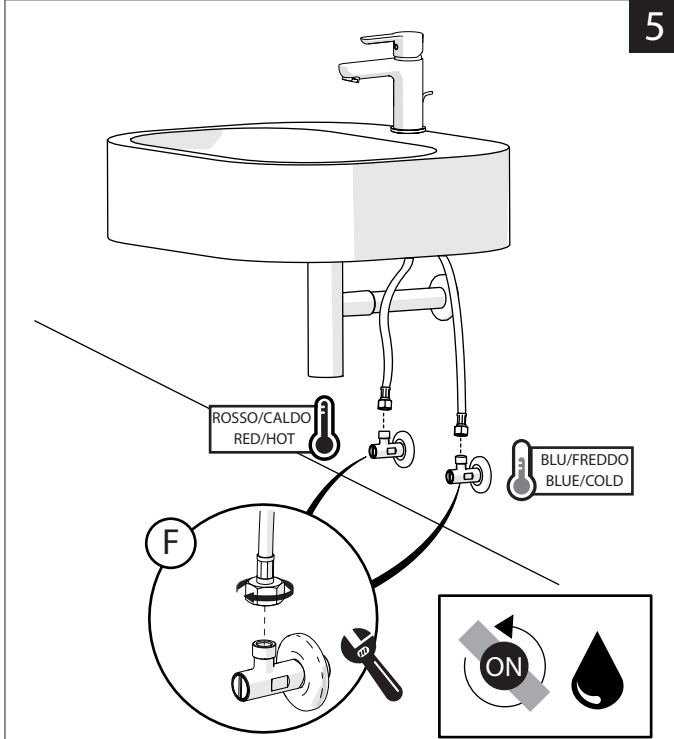

Not included / Non incluso / Non Inklus / Nie zawarty / No incluido / Nao incluido

1

DISPONIBILE SOLO PER ALCUNE SERIE
AVAILABLE ONLY FOR SOME SERIES

2

3

4

5