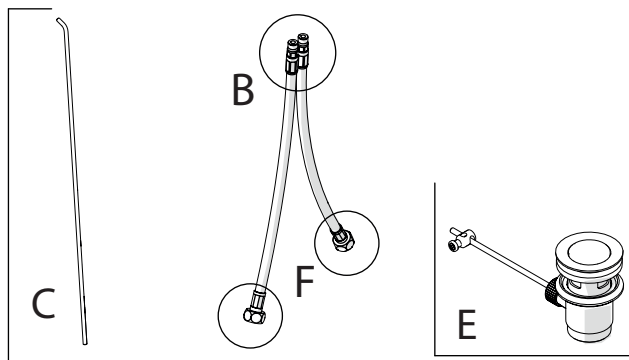

Not included / Non incluso / Non Inklus / Nie zawarty / No incluido / Nao incluido

1

DISPONIBILE SOLO PER ALCUNE SERIE
AVAILABLE ONLY FOR SOME SERIES

2