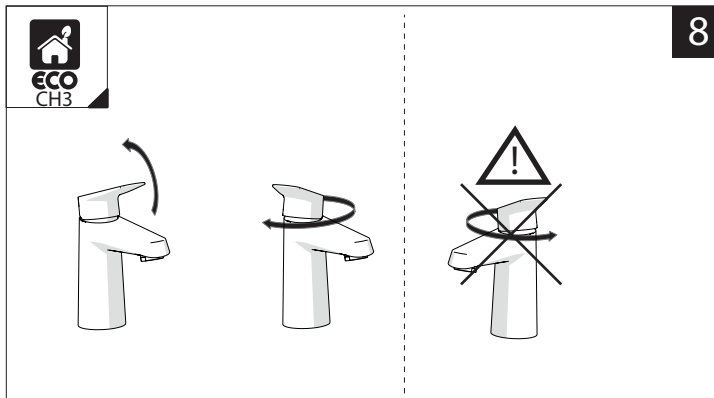

MAX 5,7 L/MIN
ECO

7

8

9

NOBILI S

www.nobili.it

PRIMA DI INIZIARE / BEFORE STARTING					
 P	 P bar	 0,5 MIN	 MAX 10	 5	 T °C
				 MAX 80	 65 45

PULIZIA / CLEANING				
 ACQUA WATER	 NO VERNICIATO NO PAINTED	 MICROFIBRA MICROFIBER	 SPUGNA SPONGE	 DETERGENTI DETERGENT
 ✓	 ✓	 ✓	 ✗	 ✗
 PER VERNICIATO - PVD FOR PAINTED			 ASCIUGARE BENE SEMPRE ALWAYS DRY WELL	
 ACQUA E SAPONE WATER AND SOAP				
				