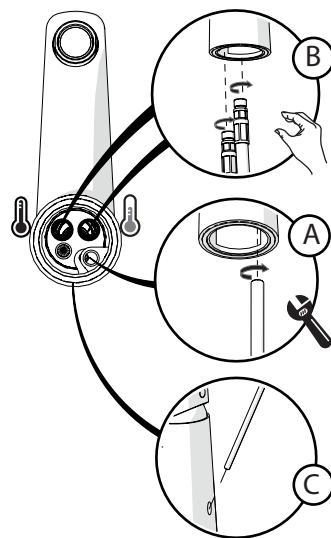

Not included / Non incluso / Non Inklus / Nie zawarty / No incluido / Nao incluido

1

DISPONIBILE SOLO PER ALCUNE SERIE
AVAILABLE ONLY FOR SOME SERIES

2

3

4

5