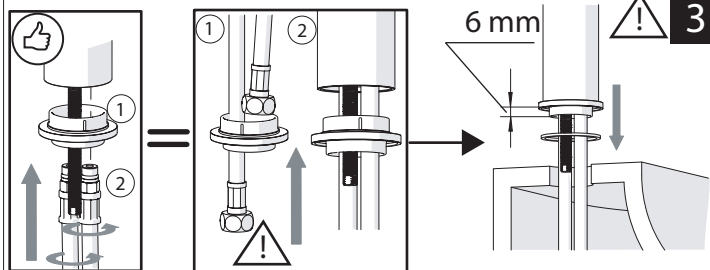

Not included / Non incluso / Non Inklus / Nie zawarty / No incluido / Nao incluido

1

DISPONIBILE SOLO PER ALCUNE SERIE
AVAILABLE ONLY FOR SOME SERIES

2

3

4

5