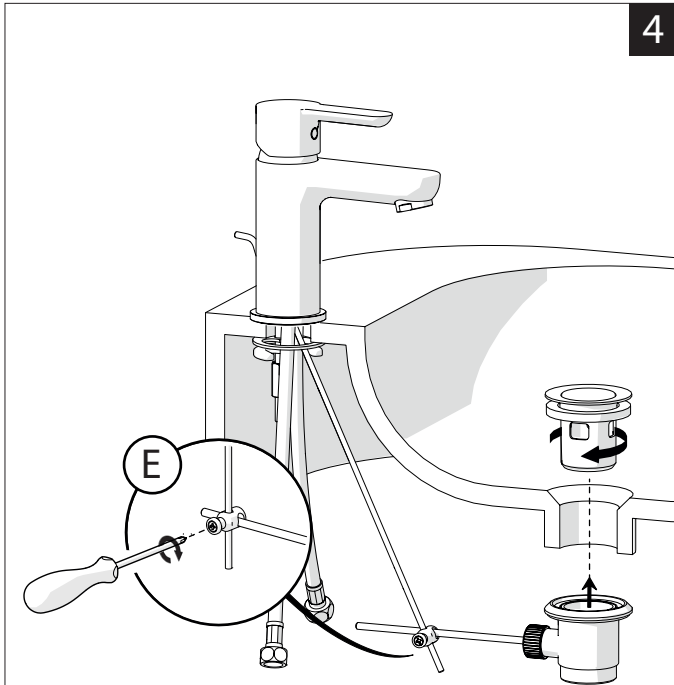

Not included / Non incluso / Non Inklus / Nie zawarty / No incluido / Nao incluido

1

DISPONIBILE SOLO PER ALCUNE SERIE
AVAILABLE ONLY FOR SOME SERIES

2

3

4

5