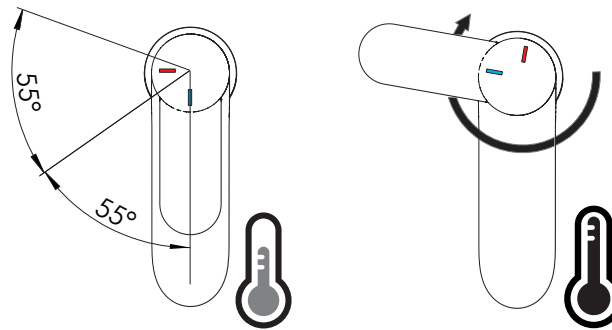

MAX 5,7 L/MIN
ECO

7

8

9

NOBILI S

www.nobili.it

PRIMA DI INIZIARE / BEFORE STARTING					
 P	 P bar	 0,5 MIN	 MAX 10	 5	 T °C
				 MAX 80	 65 45

PULIZIA / CLEANING				
 ACQUA WATER	 NO VERNICIATO NO PAINTED	 MICROFIBRA MICROFIBER	 SPUGNA SPONGE	 DETERGENTI DETERGENT
 ✓	 ✓	 ✓	 ✗	 ✗
 PER VERNICIATO - PVD FOR PAINTED			 ASCIUGARE BENE SEMPRE ALWAYS DRY WELL	
 ACQUA E SAPONE WATER AND SOAP				
				