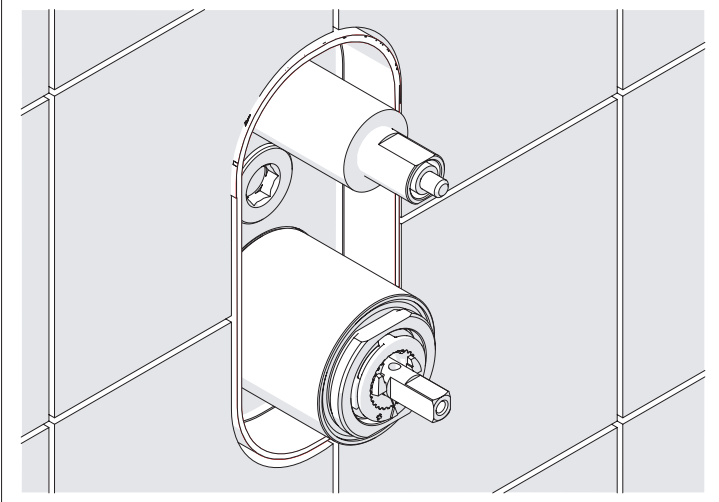

1
Not included / Non incluso / Non Inclus / Nie zawarty / No incluido / Nao incluido / nicht inbegriffen

+

3

! PER FINITURA NON CROMATA
FOR NO-CHROMED FINISHING

2

3

! PER FINITURA NON CROMATA
FOR NO-CHROMED FINISHING

12 mm

30 mm