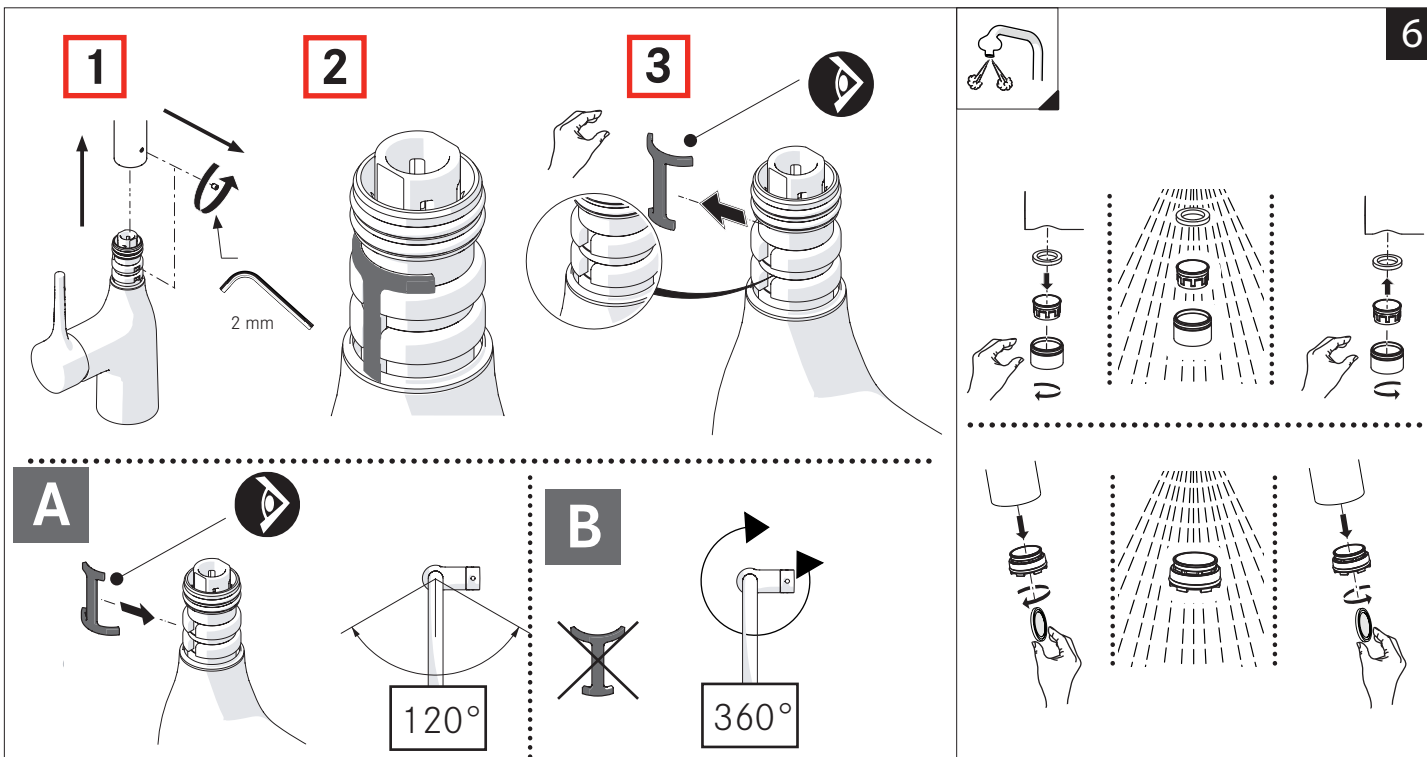

NOBILI

www.nobili.it

PRIMA DI INIZIARE / BEFORE STARTING

	P bar		MAX 10 MIN 0,5		5		T °C		MAX 80 MIN 45		65 45

PULIZIA / CLEANING

	ACQUA WATER			SI CROMO YES CHROME NO VERNICIATO NO PAINTED NO PVD			MICROFIBRA MICROFIBER			SPUGNA SPONGE			DETERGENTI DETERGENT	
	TUTTE LE FINITURE ALL FINISHES ACQUA E SAPONE WATER AND SOAP			ASCIUGARE BENE SEMPRE ALWAYS DRY WELL