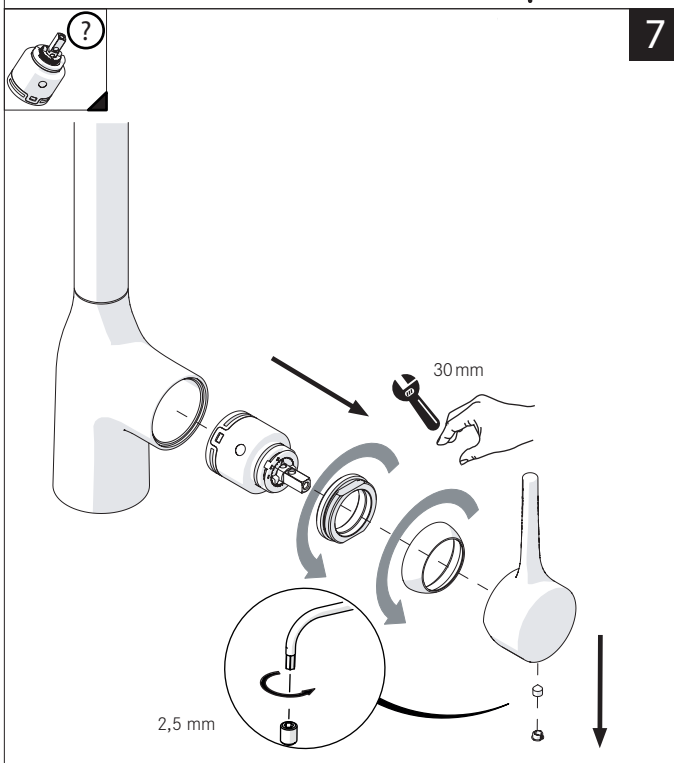

NOBILI

www.nobili.it

PRIMA DI INIZIARE / BEFORE STARTING

	P bar		MAX 10 MIN 0,5		5		T °C		MAX 80 MIN 45		65 45

PULIZIA / CLEANING

	ACQUA WATER			SI CROMO YES CHROME NO VERNICIATO NO PAINTED NO PVD			MICROFIBRA MICROFIBER			SPUGNA SPONGE			DETERGENTI DETERGENT	
	TUTTE LE FINITURE ALL FINISHES ACQUA E SAPONE WATER AND SOAP			ASCIUGARE BENE SEMPRE ALWAYS DRY WELL