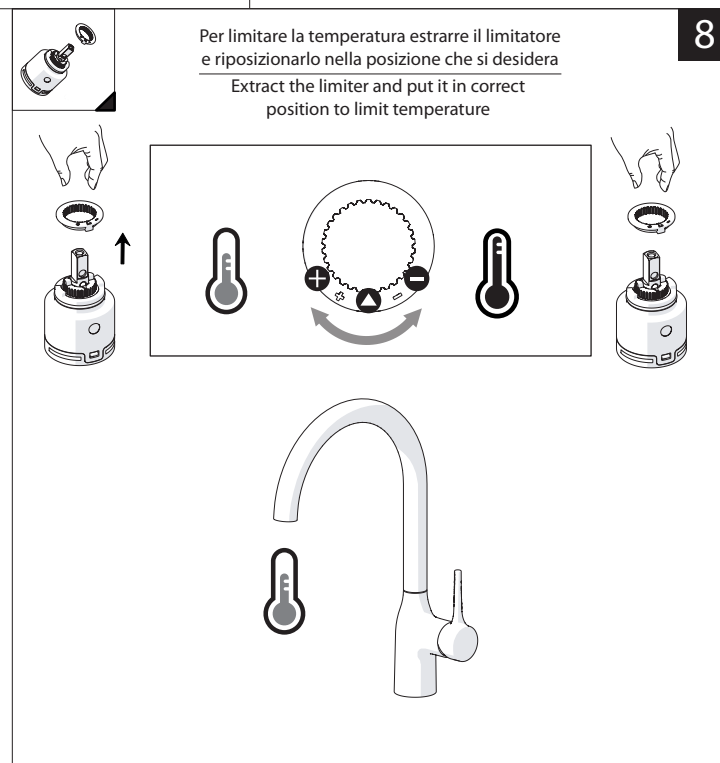

NOBILI

www.nobili.it

PRIMA DI INIZIARE / BEFORE STARTING

	P bar		MAX 10 MIN 0,5		5		T °C		MAX 80 MIN 45		65 45

PULIZIA / CLEANING

	ACQUA WATER			SI CROMO YES CHROME NO VERNICIATO NO PAINTED NO PVD			MICROFIBRA MICROFIBER			SPUGNA SPONGE			DETERGENTI DETERGENT	
	TUTTE LE FINITURE ALL FINISHES ACQUA E SAPONE WATER AND SOAP			ASCIUGARE BENE SEMPRE ALWAYS DRY WELL