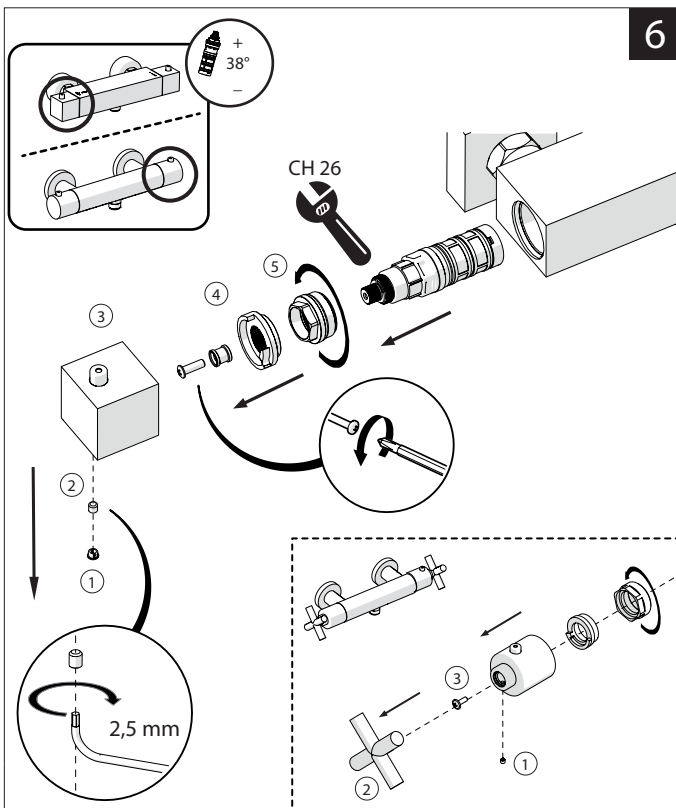

4

5

www.nobili.it

**PRIMA DI INIZIARE / BEFORE STARTING**

	P bar		MAX 10 MIN 0.5		5		T		MAX 80 MIN 45		65 45
--	----------	--	-------------------	--	---	--	---	--	------------------	--	----------

**PULIZIA / CLEANING**