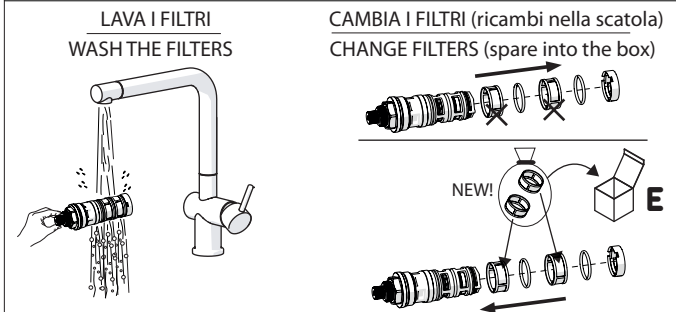

4

5

www.nobili.it

**PRIMA DI INIZIARE / BEFORE STARTING**

	P bar		MAX 10 MIN 0.5		5		T		MAX 80 MIN 45		65 45
--	----------	--	-------------------	--	---	--	---	--	------------------	--	----------

**PULIZIA / CLEANING**