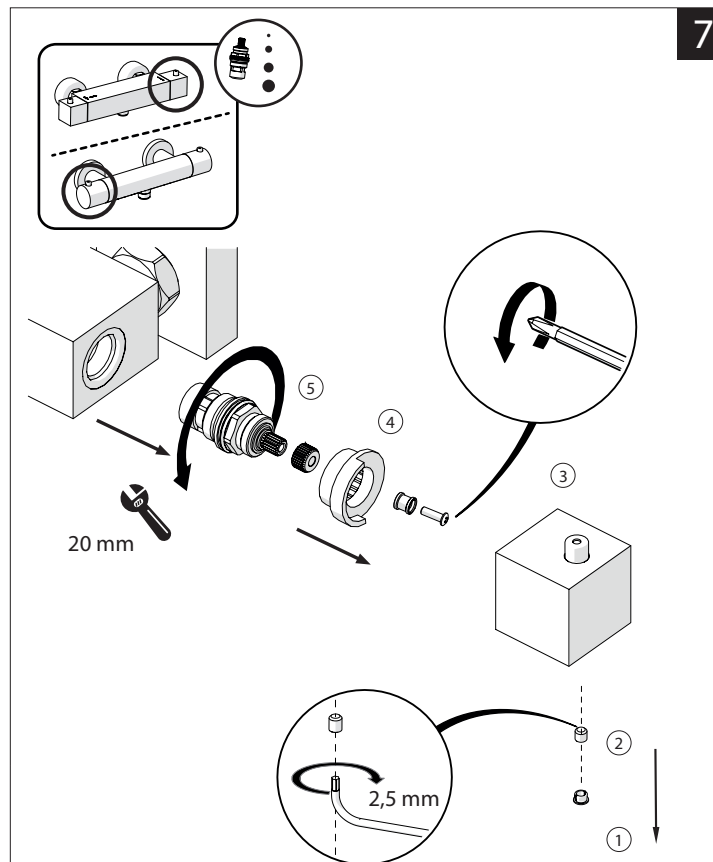

4

5

www.nobili.it

**PRIMA DI INIZIARE / BEFORE STARTING**

	P bar		MAX 10 MIN 0.5		5		T		MAX 80 MIN 45		65 45
--	----------	--	-------------------	--	---	--	---	--	------------------	--	----------

**PULIZIA / CLEANING**