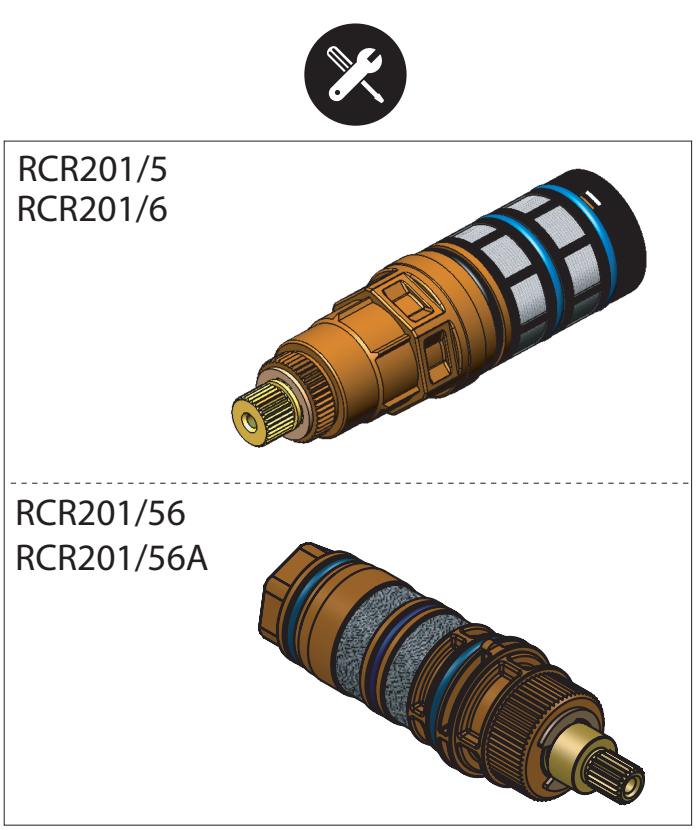

38

	P P bar	MAX 10 0,5 MIN	5 1	
	T T °C	MAX 80	65 45	

IISTR00201/5#—NEU REV2.12/2019