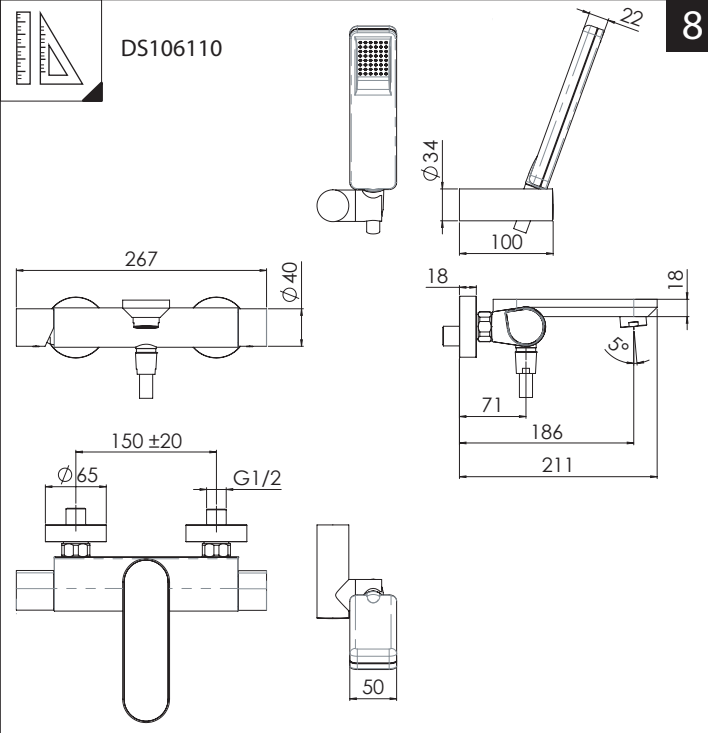

Dispositivo limitatore "dinamico"
della portata d'acqua "50%"
"Dynamic" flow rate restrictor "50%"

6

ECO
CLOSE ON 50% ON 100%

Per limitare la temperatura estrarre il limitatore e riposizionarlo nella posizione che si desidera

Extract the limiter and put it in correct position to limit temperature

7

DS106110

8

9

ON

NOBILIS
The Best Technology for Water

DRESS