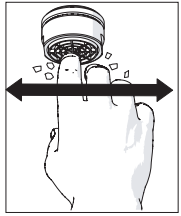

Dispositivo limitatore "dinamico"
della portata d'acqua "50%"
"Dynamic" flow rate restrictor "50%"

6

ECO
CLOSE ON 50% ON 100%

Per limitare la temperatura estrarre il limitatore e riposizionarlo nella posizione che si desidera

Extract the limiter and put it in correct position to limit temperature

7

DS106110

8

9

ON

NOBILIS
The Best Technology for Water

DRESS