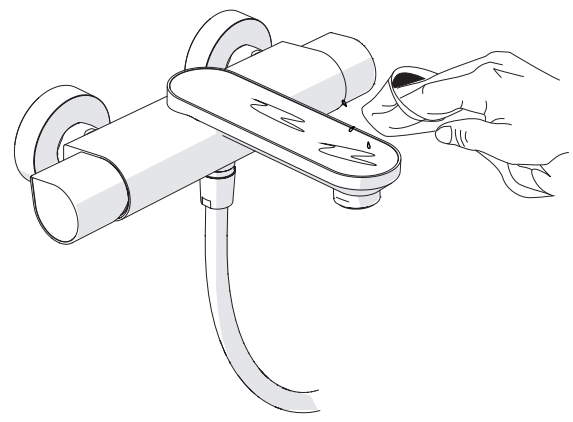

Dispositivo limitatore "dinamico"
della portata d'acqua "50%"
"Dynamic" flow rate restrictor "50%"

6

ECO
CLOSE ON 50% ON 100%

Per limitare la temperatura estrarre il limitatore e riposizionarlo nella posizione che si desidera

Extract the limiter and put it in correct position to limit temperature

7

DS106110

8

9

ON

NOBILIS
The Best Technology for Water

DRESS