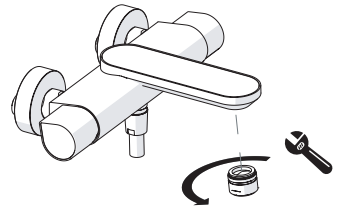

Dispositivo limitatore "dinamico"
della portata d'acqua "50%"
"Dynamic" flow rate restrictor "50%"

6

ECO
CLOSE ON 50% ON 100%

Per limitare la temperatura estrarre il limitatore e riposizionarlo nella posizione che si desidera

Extract the limiter and put it in correct position to limit temperature

7

DS106110

8

9

ON

NOBILIS
The Best Technology for Water

DRESS