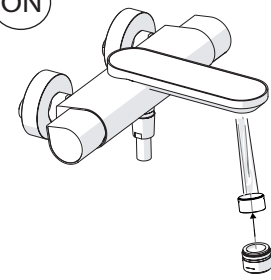

Dispositivo limitatore "dinamico"
della portata d'acqua "50%"
"Dynamic" flow rate restrictor "50%"

6

ECO
CLOSE ON 50% ON 100%

Per limitare la temperatura estrarre il limitatore e riposizionarlo nella posizione che si desidera

Extract the limiter and put it in correct position to limit temperature

7

DS106110

8

9

ON

NOBILIS
The Best Technology for Water

DRESS