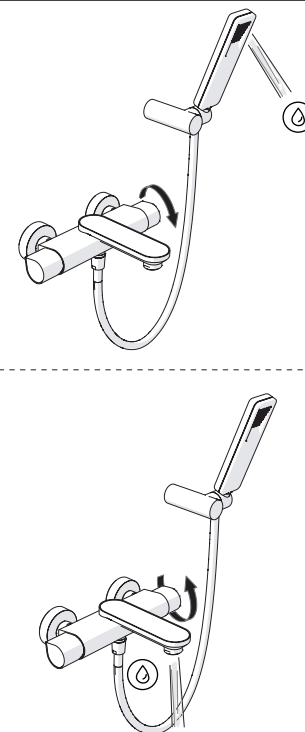

Not included / Non incluso / Non Includo / Nie zawarty / No incluido / Nao incluido

1

DS106110
INCLUSO
INCLUDED

2

3

VALVOLA DI NON RITORNO
NON - RETURN VALVE

4

5

Dispositivo limitatore "dinamico"
della portata d'acqua "50%"
"Dynamic" flow rate restrictor "50%"

6

ECO
CLOSE ON 50% ON 100%

Per limitare la temperatura estrarre il limitatore e riposizionarlo nella posizione che si desidera

Extract the limiter and put it in correct position to limit temperature

7

DS106110

8

9

ON

NOBILIS
The Best Technology for Water

DRESS