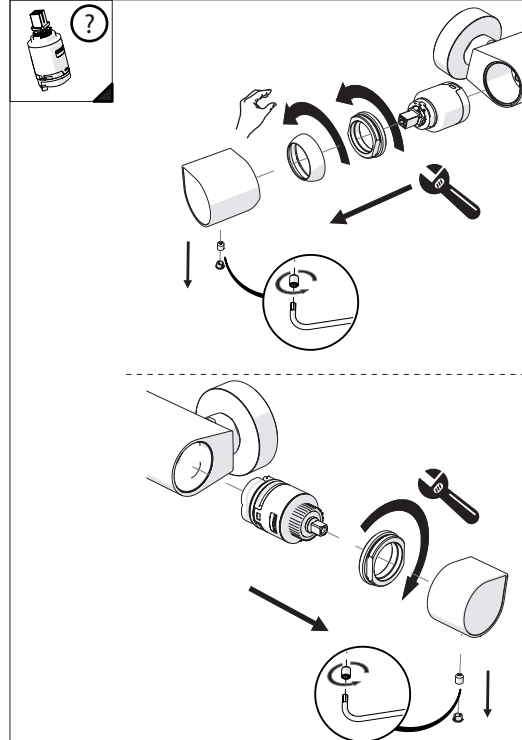

Dispositivo limitatore "dinamico"
della portata d'acqua "50%"
"Dynamic" flow rate restrictor "50%"

6

ECO
CLOSE ON 50% ON 100%

Per limitare la temperatura estrarre il limitatore e riposizionarlo nella posizione che si desidera

Extract the limiter and put it in correct position to limit temperature

7

DS106110

8

9

ON

NOBILIS
The Best Technology for Water

DRESS