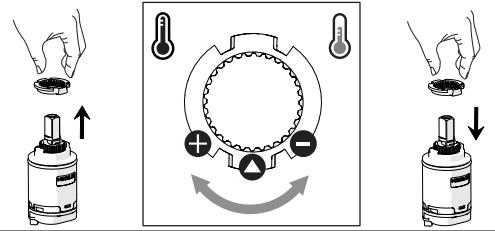

Dispositivo limitatore "dinamico"
della portata d'acqua "50%"
"Dynamic" flow rate restrictor "50%"

6

ECO
CLOSE ON 50% ON 100%

Per limitare la temperatura estrarre il limitatore e riposizionarlo nella posizione che si desidera

Extract the limiter and put it in correct position to limit temperature

7

DS106110

8

9

ON

NOBILIS
The Best Technology for Water

DRESS