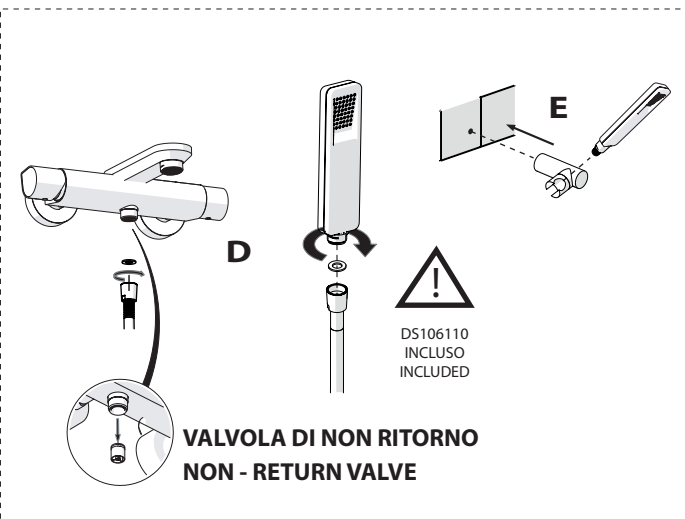

Not included / Non incluso / Non Includo / Nie zawarty / No incluido / Nao incluido

1

DS106110
INCLUSO
INCLUDED

2

3

VALVOLA DI NON RITORNO
NON - RETURN VALVE

4

5

Dispositivo limitatore "dinamico"
della portata d'acqua "50%"
"Dynamic" flow rate restrictor "50%"

6

ECO
CLOSE ON 50% ON 100%

Per limitare la temperatura estrarre il limitatore e riposizionarlo nella posizione che si desidera

Extract the limiter and put it in correct position to limit temperature

7

DS106110

8

9

ON

NOBILIS
The Best Technology for Water

DRESS