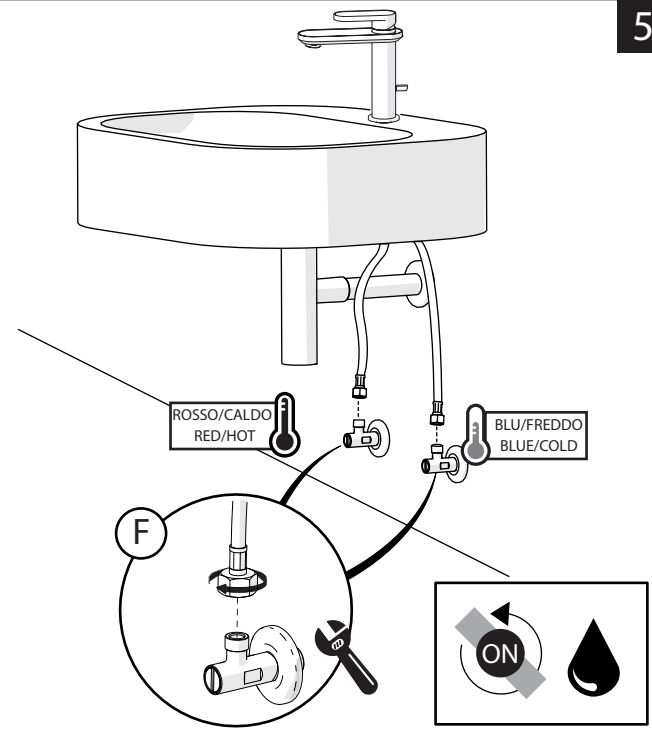

Not included / Non incluso / Non Inclus / Nie zawarty/ No incluido / Nao incluido

1

2

3

4

5