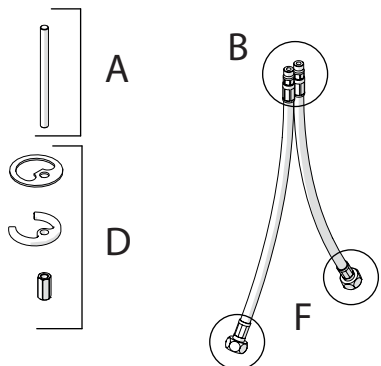

Not included / Non incluso / Non Inclus / Nie zawarty/ No incluido / Nao incluido

1

2