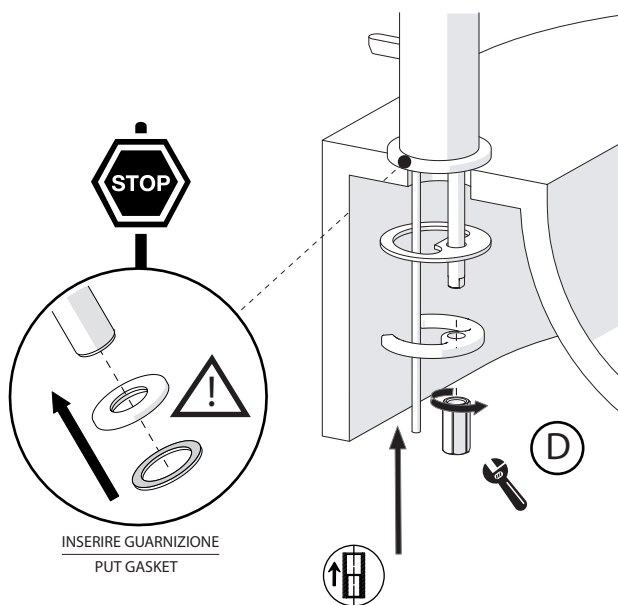

Not included / Non incluso / Non Inclus / Nie zawarty/ No incluido / Nao incluido

1

2

3

4

5