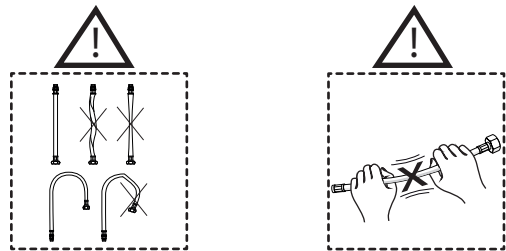

Not included / Non incluso / Non Inclus / Nie zawarty/ No incluido / Nao incluido

1

2

3

4

5

Dispositivo limitatore "dinamico"
della portata d'acqua "50%"
"Dynamic" flow rate restrictor "50%"

6

CLOSE ON 50% ON 100%

Posizione di chiusura
Closed position

Posizione di risparmio
acqua "50% portata"
Position of water
saving "50% capacity"

Posizione di apertura
totale 100% portata
100% Fully open flow

NOBILIS[®]
The Best Technology for Water

DRESS

DS106118/1

7

Per limitare la temperatura estrarre il limitatore
e riposizionarlo nella posizione che si desidera

Extract the limiter and put it in correct
position to limit temperature