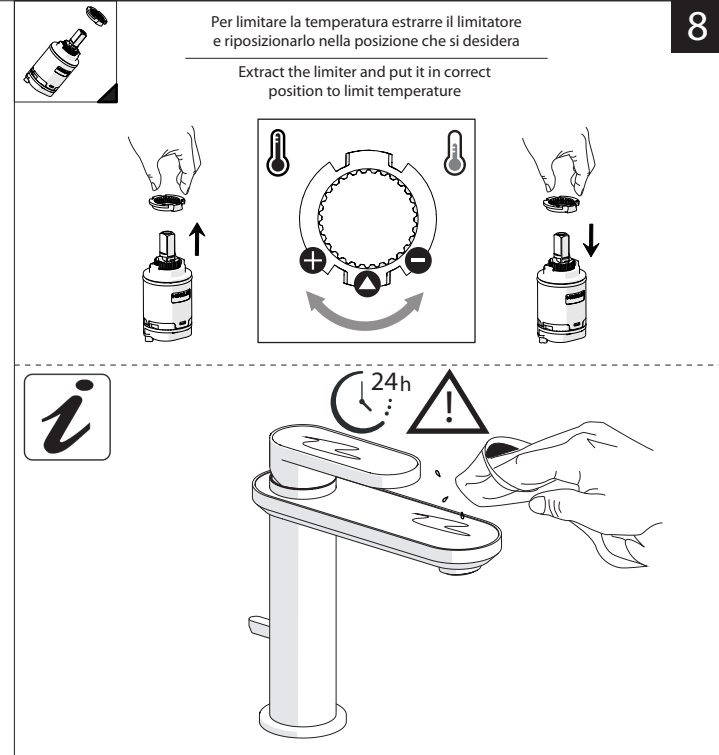

CLOSE ON 50% ON 100%

Posizione di chiusura
Closed position

Posizione di risparmio
acqua "50% portata"
Position of water
saving "50% capacity"

Posizione di apertura
totale 100% portata
100% Fully open flow

NOBILIS[®]
The Best Technology for Water

DRESS

DS106118/1

7

Per limitare la temperatura estrarre il limitatore
e riposizionarlo nella posizione che si desidera

Extract the limiter and put it in correct
position to limit temperature