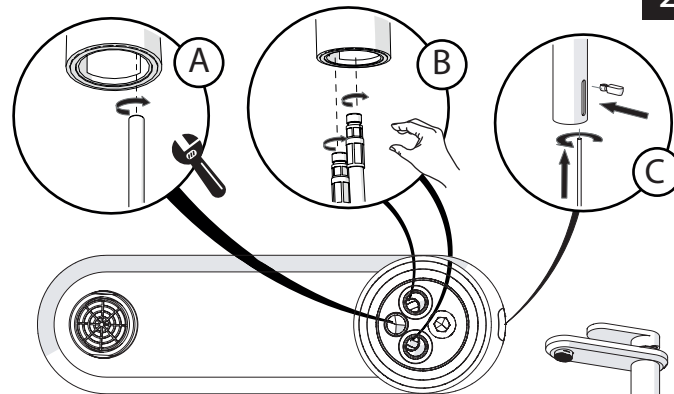

Not included / Non incluso / Non Inclus / Nie zawarty/ No incluido / Nao incluido

1

2