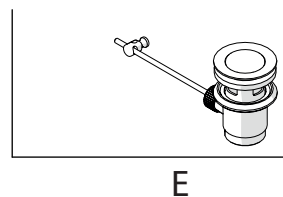

Not included / Non incluso / Non Inclus / Nie zawarty/ No incluido / Nao incluido

1

2