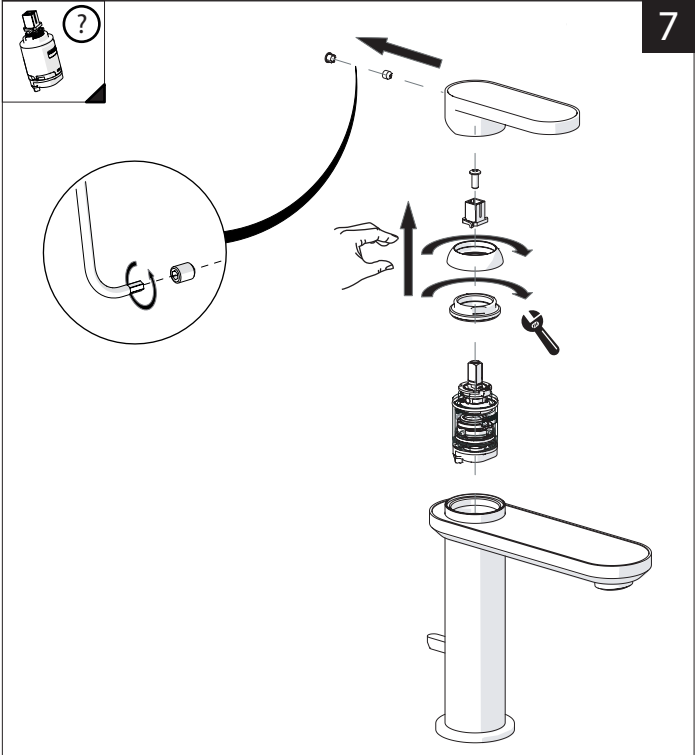

CLOSE ON 50% ON 100%

Posizione di chiusura
Closed position

Posizione di risparmio
acqua "50% portata"
Position of water
saving "50% capacity"

Posizione di apertura
totale 100% portata
100% Fully open flow

NOBILIS[®]
The Best Technology for Water

DRESS

DS106118/1

7

Per limitare la temperatura estrarre il limitatore
e riposizionarlo nella posizione che si desidera

Extract the limiter and put it in correct
position to limit temperature