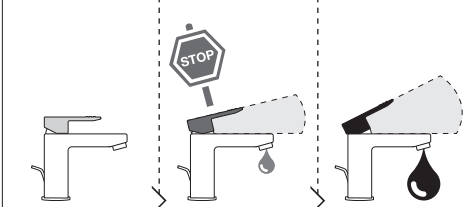

CLOSE ON 50% ON 100%

Posizione di chiusura
Closed position

Posizione di risparmio
acqua "50% portata"
Position of water
saving "50% capacity"

Posizione di apertura
totale 100% portata
100% Fully open flow

NOBILIS[®]
The Best Technology for Water

DRESS

DS106118/1

7

Per limitare la temperatura estrarre il limitatore
e riposizionarlo nella posizione che si desidera

Extract the limiter and put it in correct
position to limit temperature