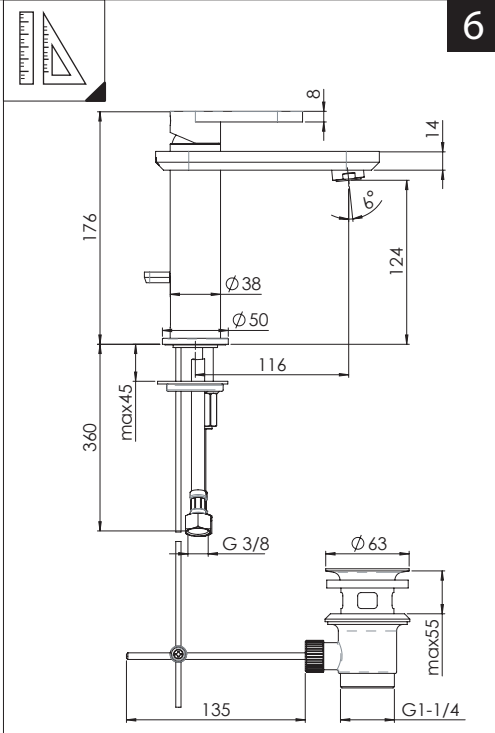

CLOSE ON 50% ON 100%

Posizione di chiusura
Closed position

Posizione di risparmio
acqua "50% portata"
Position of water
saving "50% capacity"

Posizione di apertura
totale 100% portata
100% Fully open flow

NOBILIS[®]
The Best Technology for Water

DRESS

DS106118/1

7

Per limitare la temperatura estrarre il limitatore
e riposizionarlo nella posizione che si desidera

Extract the limiter and put it in correct
position to limit temperature