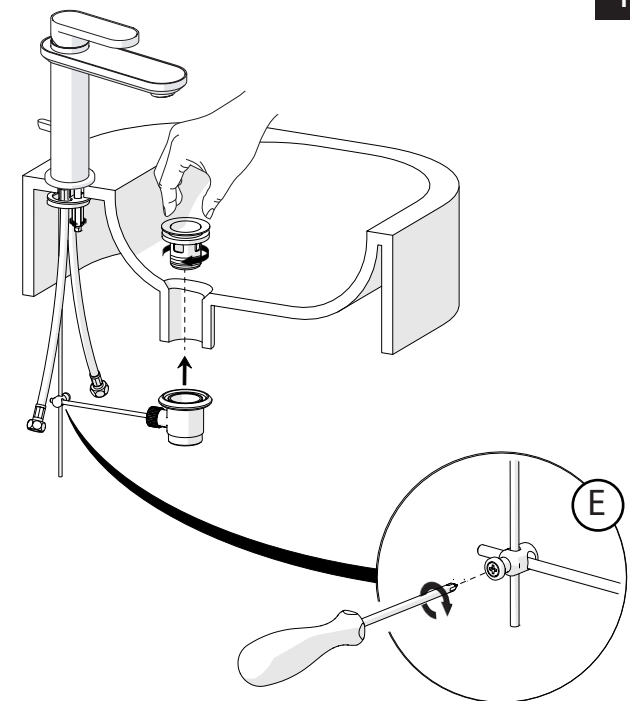

Not included / Non incluso / Non Inclus / Nie zawarty/ No incluido / Nao incluido

1

2

3

4

5