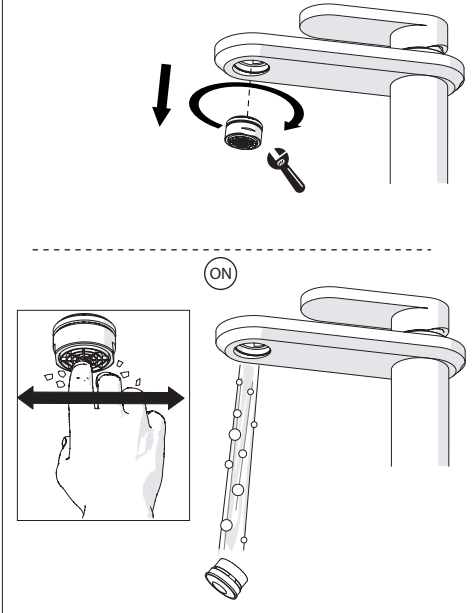

CLOSE ON 50% ON 100%

Posizione di chiusura
Closed position

Posizione di risparmio
acqua "50% portata"
Position of water
saving "50% capacity"

Posizione di apertura
totale 100% portata
100% Fully open flow

NOBILIS[®]
The Best Technology for Water

DRESS

DS106118/1

7

Per limitare la temperatura estrarre il limitatore
e riposizionarlo nella posizione che si desidera

Extract the limiter and put it in correct
position to limit temperature