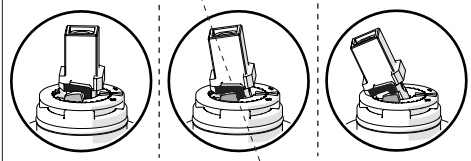

CLOSE ON 50% ON 100%

Posizione di chiusura
Closed position

Posizione di risparmio
acqua "50% portata"
Position of water
saving "50% capacity"

Posizione di apertura
totale 100% portata
100% Fully open flow