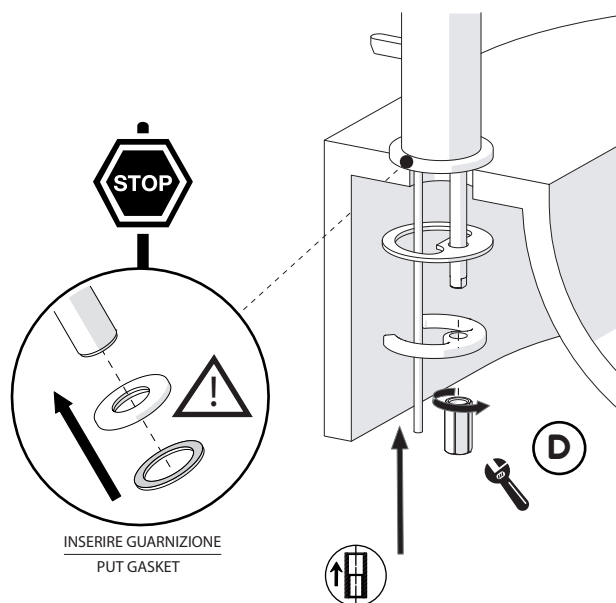

2

3

INSERIRE GUARNIZIONE
PUT GASKET

4

5

ROSSO/CALDO
RED/HOT

BLU/FREDDO
BLUE/COLD

ON