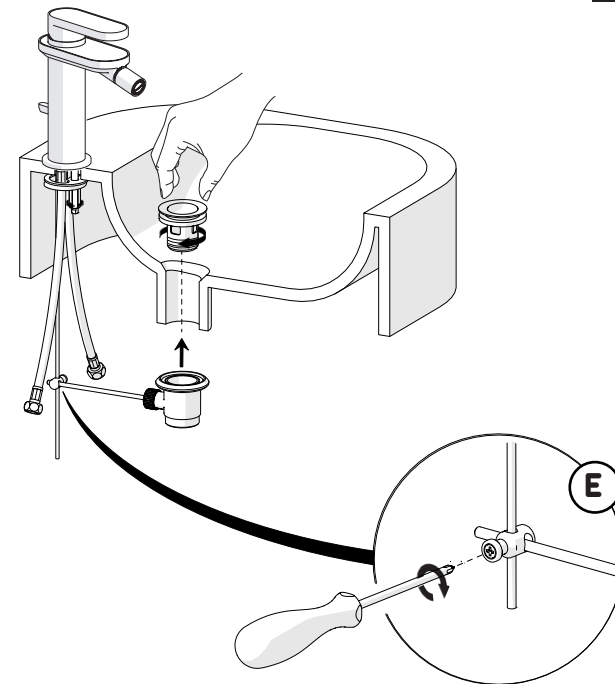

2

3

INSERIRE GUARNIZIONE
PUT GASKET

4

5

ROSSO/CALDO
RED/HOT

BLU/FREDDO
BLUE/COLD

ON