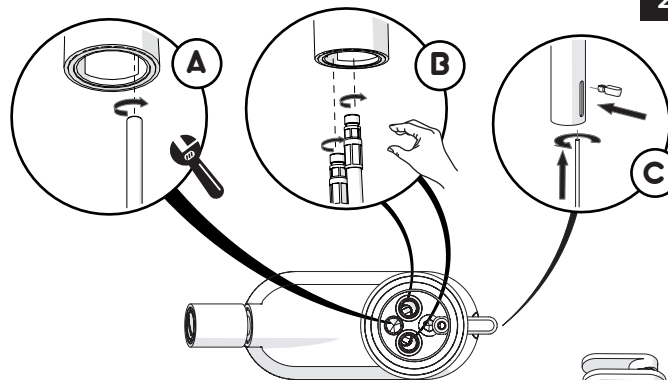

2

3

INSERIRE GUARNIZIONE
PUT GASKET

4

5

ROSSO/CALDO
RED/HOT

BLU/FREDDO
BLUE/COLD

ON