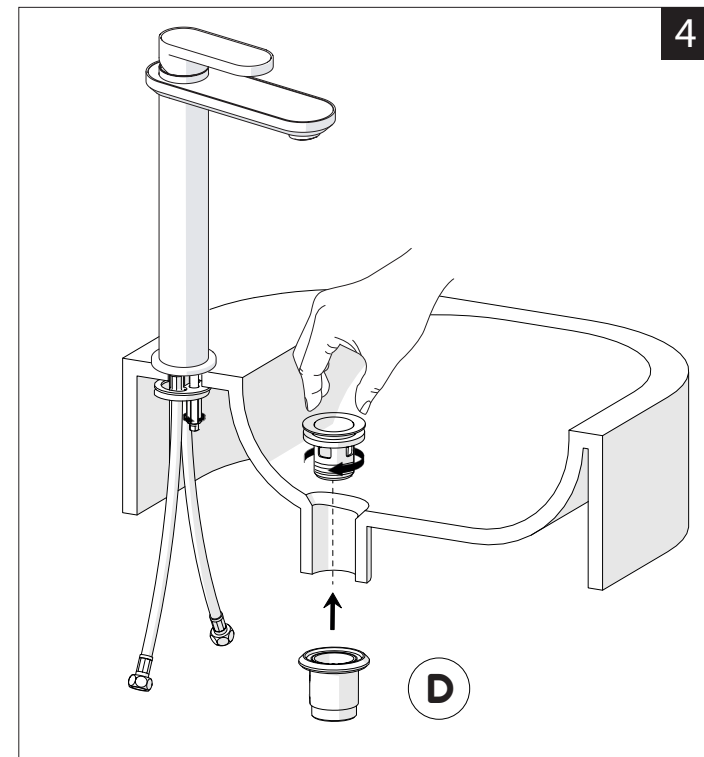

Not included / Non incluso / Non Inclus / Nie zawarty/ No incluido / Nao incluido

1

**-50%**

Dispositivo limitatore "dinamico" della portata d'acqua "50%"  
"Dinamic" flow rate restrictor "50%"

**6**

CLOSE ON 50% ON 100%

Posizione di chiusura Closed position  
Posizione di risparmio acqua "50% portata" Position of water saving "50% capacity"  
Posizione di apertura totale 100% portata 100% Fully open flow

**7**

**8**

**NOBILIS**  
The Best Technology for Water