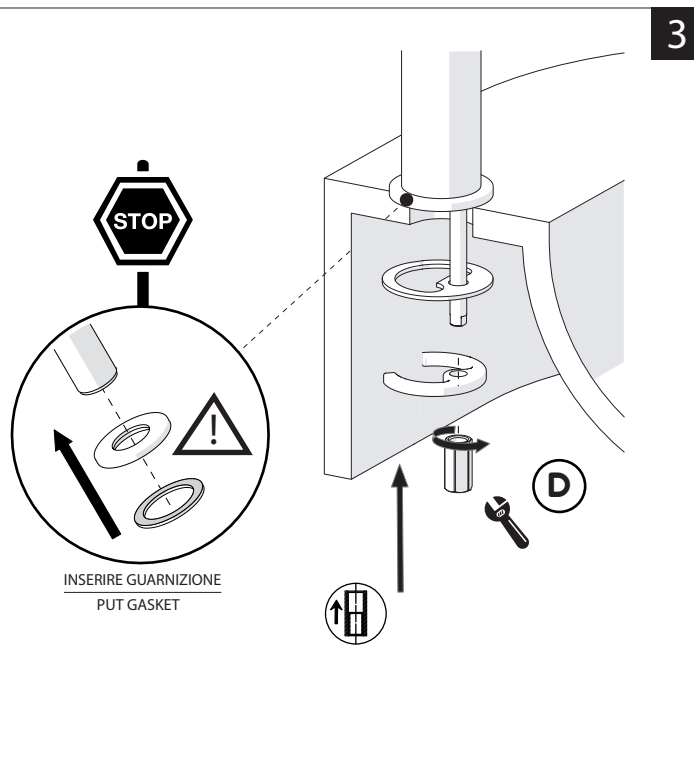

Not included / Non incluso / Non Inclus / Nie zawarty/ No incluido / Nao incluido

1

**-50%**

Dispositivo limitatore "dinamico" della portata d'acqua "50%"  
"Dinamic" flow rate restrictor "50%"

**6**

CLOSE ON 50% ON 100%

Posizione di chiusura Closed position  
Posizione di risparmio acqua "50% portata" Position of water saving "50% capacity"  
Posizione di apertura totale 100% portata 100% Fully open flow

**7**

**8**

**NOBILIS**  
The Best Technology for Water