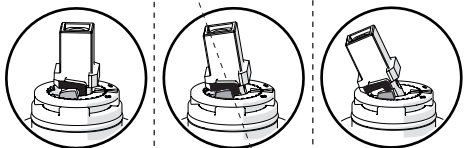

CLOSE

**ECO**

ON 50%

ON 100%

Posizione di chiusura

Posizione di risparmio acqua "50% portata"

Posizione di apertura totale 100% portata

Closed position

Position of water saving "50% capacity"

100% Fully open flow

**6**

**NOBILIS**  
The Best Technology for Water

DRESS

DS106128/1

DS106158/1

**7**