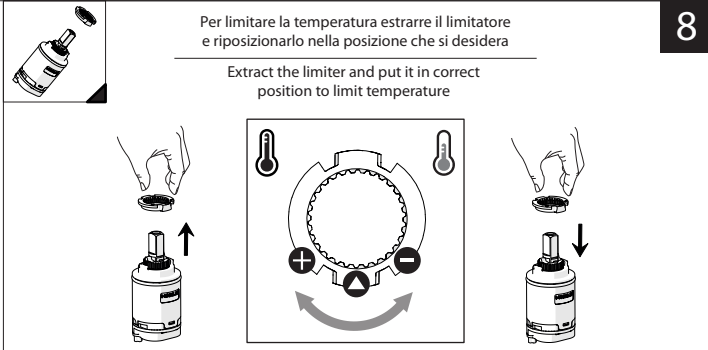

CLOSE

**ECO**

ON 50%

ON 100%

Posizione di chiusura

Posizione di risparmio acqua "50% portata"

Posizione di apertura totale 100% portata

Closed position

Position of water saving "50% capacity"

100% Fully open flow

**6**

**NOBILIS**  
The Best Technology for Water

DRESS

DS106128/1

DS106158/1

**7**

Per limitare la temperatura estrarre il limitatore e riposizionarlo nella posizione che si desidera

Extract the limiter and put it in correct position to limit temperature

**8**

www.grupponobili.it

PRIMA DI INIZIARE / BEFORE STARTING