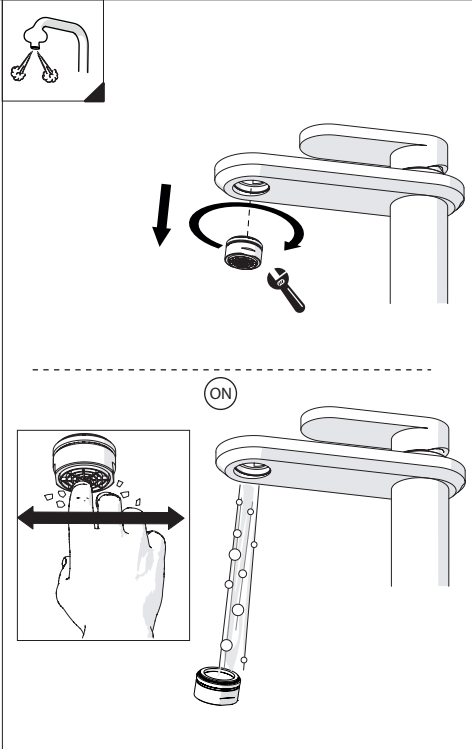

CLOSE

**ECO**

ON 50%

ON 100%

Posizione di chiusura

Posizione di risparmio acqua "50% portata"

Posizione di apertura totale 100% portata

Closed position

Position of water saving "50% capacity"

100% Fully open flow

**6**

**NOBILIS**  
The Best Technology for Water

DRESS

DS106128/1

DS106158/1

**7**