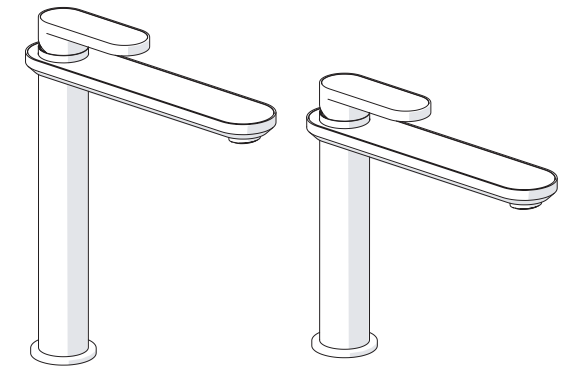

CLOSE

**ECO**

ON 50%

ON 100%

Posizione di chiusura

Posizione di risparmio acqua "50% portata"

Posizione di apertura totale 100% portata

Closed position

Position of water saving "50% capacity"

100% Fully open flow

**6**

**NOBILIS**  
The Best Technology for Water

DRESS

DS106128/1

DS106158/1

**7**