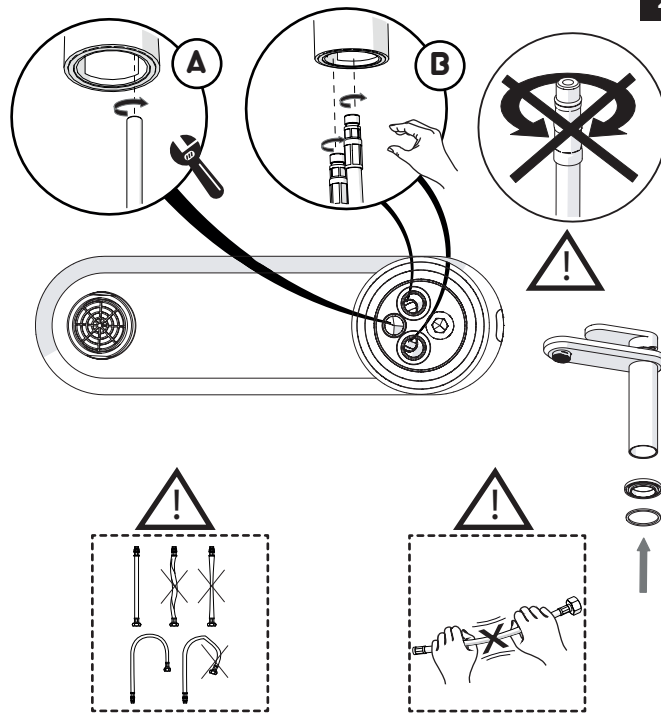

Not included / Non incluso / Non Inclus / Nie zawarty/ No incluido / Nao incluido

1

2

3

4

5

**-50%**

Dispositivo limitatore "dinamico" della portata d'acqua "50%"  
"Dinamic" flow rate restrictor "50%"

CLOSE

**ECO**

ON 50%

ON 100%

Posizione di chiusura

Posizione di risparmio acqua "50% portata"

Posizione di apertura totale 100% portata

Closed position

Position of water saving "50% capacity"

100% Fully open flow

**6**

**NOBILIS**  
The Best Technology for Water

DRESS

DS106128/1

DS106158/1

**7**