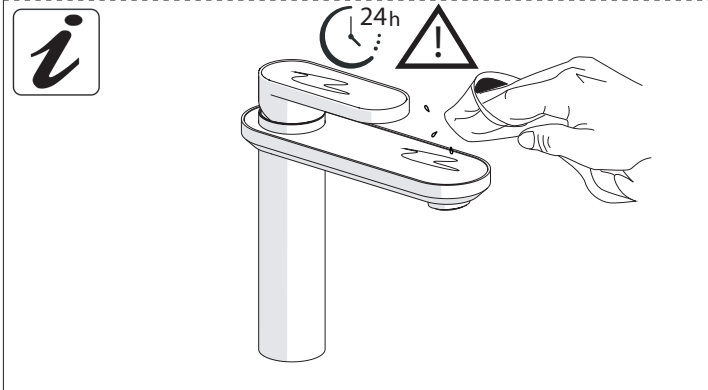

www.grupponobili.it

PRIMA DI INIZIARE / BEFORE STARTING

	P bar		0,5 MIN	10 MAX		5		T °C		∞		80 MAX		65 45

PULIZIA / CLEANING

	ACQUA WATER			ALCOOL			MICROFIBRA MICROFIBER			SPUGNA SPONGE			DETERGENTI DETERGENT	

IISTRDS106128#---STD

REV0.01/2016