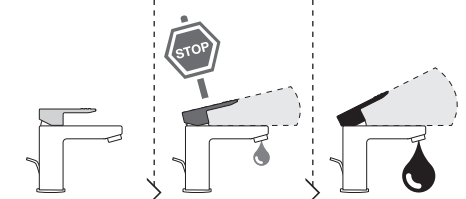

Not included / Non incluso / Non Inclus / Nie zawarty/ No incluido / Nao incluido

1

2

3

4

5

**-50%**

Dispositivo limitatore "dinamico" della portata d'acqua "50%"  
"Dinamic" flow rate restrictor "50%"

CLOSE

**ECO**

ON 50%

ON 100%

Posizione di chiusura

Posizione di risparmio acqua "50% portata"

Posizione di apertura totale 100% portata

Closed position

Position of water saving "50% capacity"

100% Fully open flow

**6**

**NOBILIS**  
The Best Technology for Water

DRESS

DS106128/1

DS106158/1

**7**