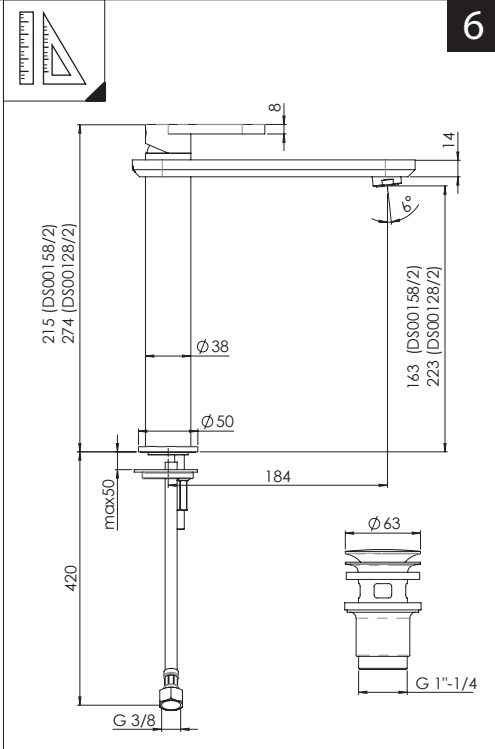

CLOSE

**ECO**

ON 50%

ON 100%

Posizione di chiusura

Posizione di risparmio acqua "50% portata"

Posizione di apertura totale 100% portata

Closed position

Position of water saving "50% capacity"

100% Fully open flow

**6**

**NOBILIS**  
The Best Technology for Water

DRESS

DS106128/1

DS106158/1

**7**