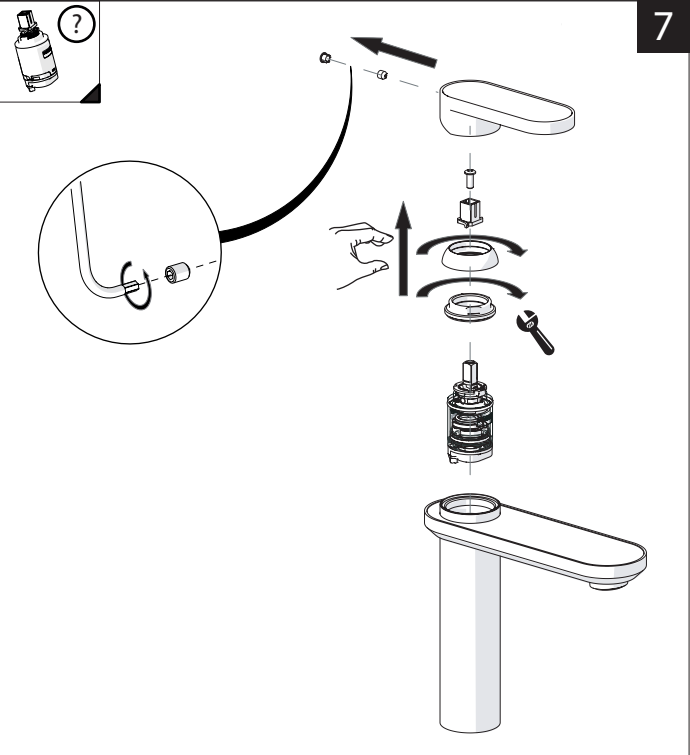

Position of water saving "50% capacity"

100% Fully open flow

**6**

**NOBILIS**  
The Best Technology for Water

DRESS

DS106128/1

DS106158/1

**7**

Per limitare la temperatura estrarre il limitatore e riposizionarlo nella posizione che si desidera

Extract the limiter and put it in correct position to limit temperature

**8**

www.grupponobili.it

PRIMA DI INIZIARE / BEFORE STARTING