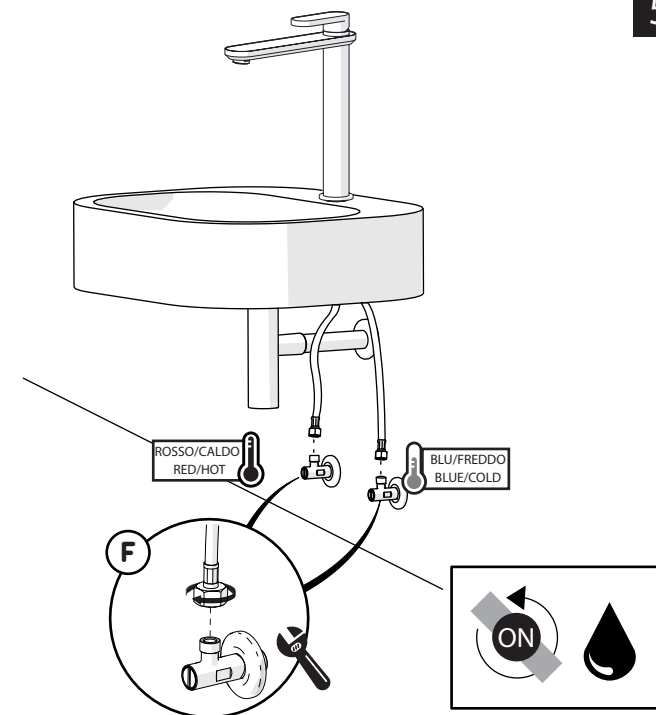

Not included / Non incluso / Non Inclus / Nie zawarty/ No incluido / Nao incluido

1

2

3

4

5

**-50%**

Dispositivo limitatore "dinamico" della portata d'acqua "50%"  
"Dinamic" flow rate restrictor "50%"

CLOSE

**ECO**

ON 50%

ON 100%

Posizione di chiusura

Posizione di risparmio acqua "50% portata"

Posizione di apertura totale 100% portata

Closed position

Position of water saving "50% capacity"

100% Fully open flow

**6**

**NOBILIS**  
The Best Technology for Water

DRESS

DS106128/1

DS106158/1

**7**

Per limitare la temperatura estrarre il limitatore e riposizionarlo nella posizione che si desidera

Extract the limiter and put it in correct position to limit temperature

**8**

www.grupponobili.it

PRIMA DI INIZIARE / BEFORE STARTING