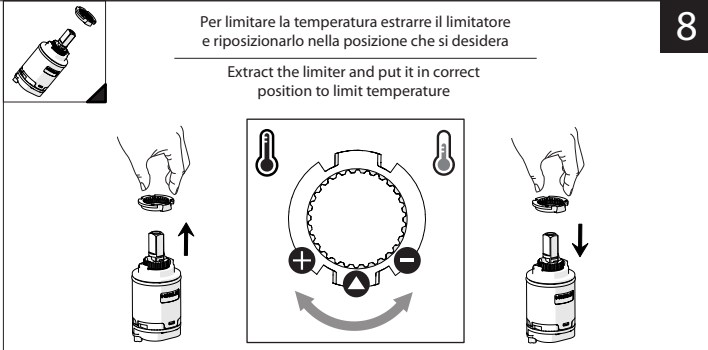

Posizione di chiusura Posizione di risparmio acqua "50% portata" Posizione di apertura totale 100% portata

Closed position Position of water saving "50% capacity" 100% Fully open flow

6

NOBILIS
The Best Technology for Water

DRESS

DS106128/1

DS106158/1

7

Per limitare la temperatura estrarre il limitatore e riposizionarlo nella posizione che si desidera

Extract the limiter and put it in correct position to limit temperature

8

www.grupponobili.it