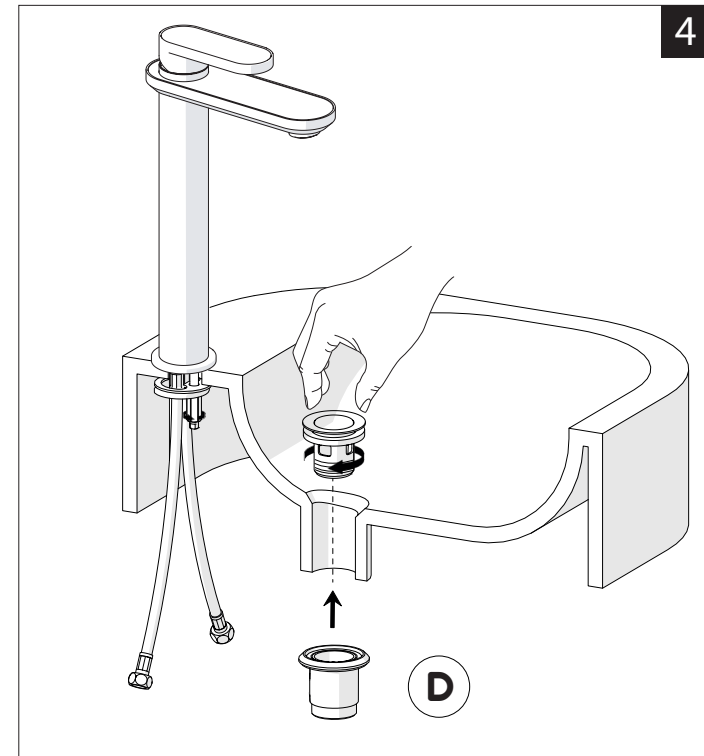

Not included / Non incluso / Non Inclus / Nie zawarty/ No incluido / Nao incluido

1