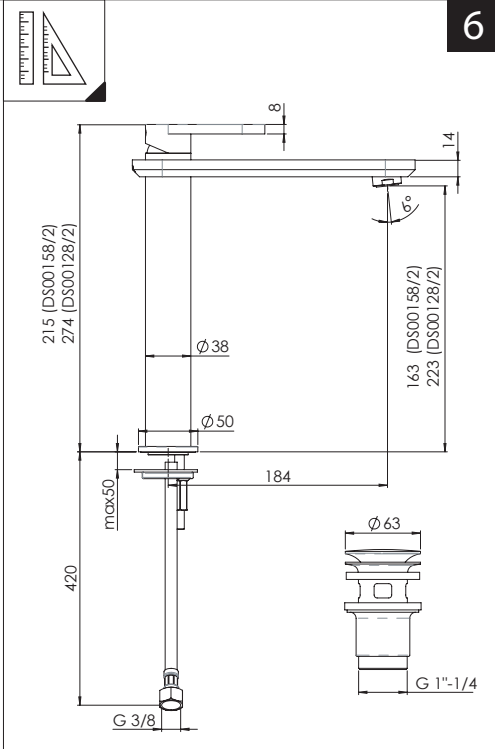

Posizione di chiusura Posizione di risparmio acqua "50% portata" Posizione di apertura totale 100% portata

Closed position Position of water saving "50% capacity" 100% Fully open flow

6

NOBILIS
The Best Technology for Water