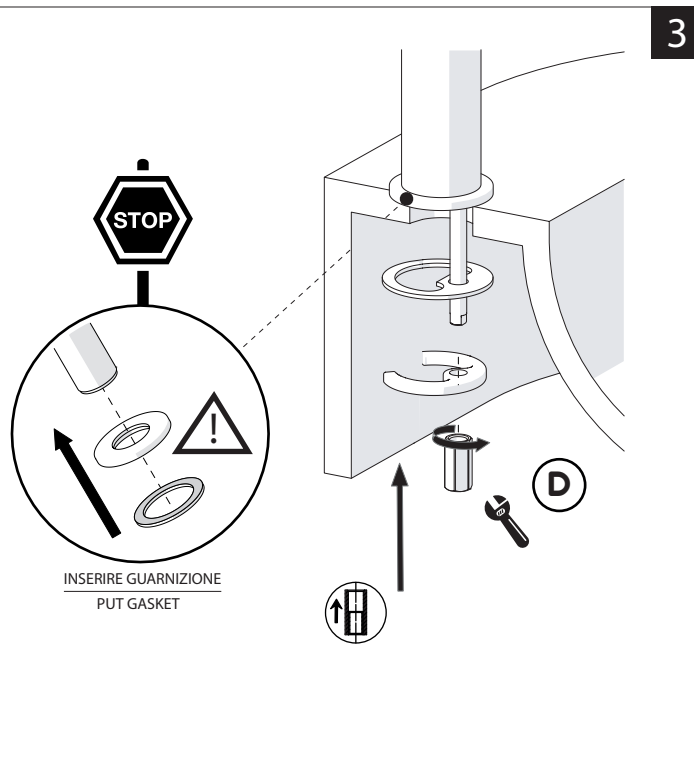

Not included / Non incluso / Non Inclus / Nie zawarty/ No incluido / Nao incluido

1

-50%

Dispositivo limitatore "dinamico" della portata d'acqua "50%"
"Dinamic" flow rate restrictor "50%"

CLOSE

ECO

ON 50%

ON 100%

Posizione di chiusura Posizione di risparmio acqua "50% portata" Posizione di apertura totale 100% portata

Closed position Position of water saving "50% capacity" 100% Fully open flow

6

NOBILIS
The Best Technology for Water

DRESS

DS106128/1

DS106158/1

7

Per limitare la temperatura estrarre il limitatore e riposizionarlo nella posizione che si desidera

Extract the limiter and put it in correct position to limit temperature

8

www.grupponobili.it