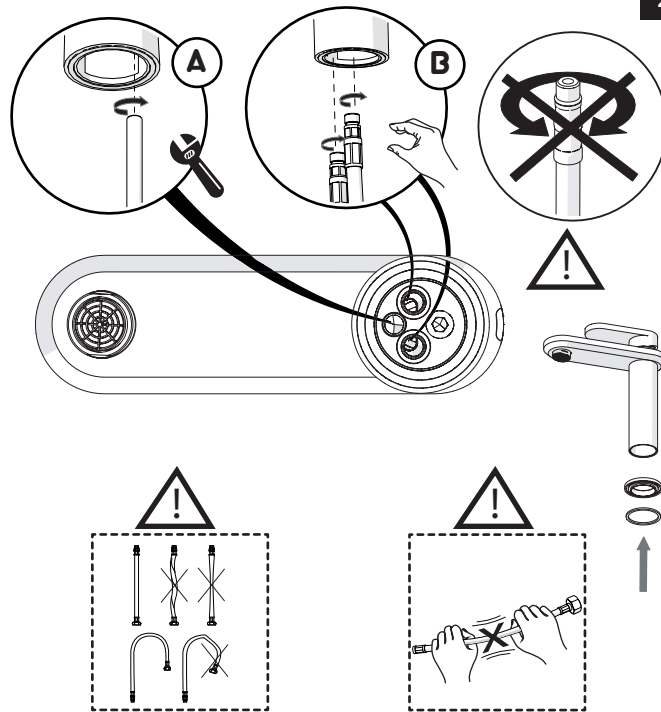

Not included / Non incluso / Non Inclus / Nie zawarty/ No incluido / Nao incluido

1

-50%

Dispositivo limitatore "dinamico" della portata d'acqua "50%"
"Dinamic" flow rate restrictor "50%"

CLOSE

ECO

ON 50%

ON 100%

Posizione di chiusura Posizione di risparmio acqua "50% portata" Posizione di apertura totale 100% portata

Closed position Position of water saving "50% capacity" 100% Fully open flow

6

NOBILIS
The Best Technology for Water

DRESS

DS106128/1

DS106158/1

7

Per limitare la temperatura estrarre il limitatore e riposizionarlo nella posizione che si desidera

Extract the limiter and put it in correct position to limit temperature

8

www.grupponobili.it