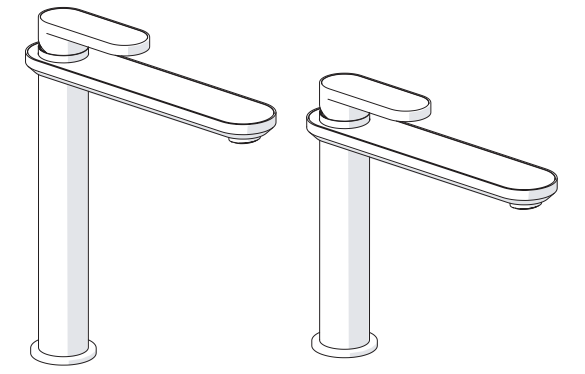

7

Per limitare la temperatura estrarre il limitatore e riposizionarlo nella posizione che si desidera

Extract the limiter and put it in correct position to limit temperature