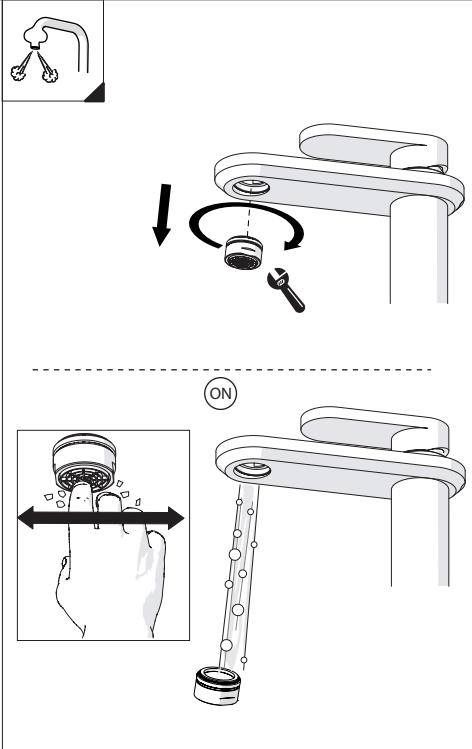

Not included / Non incluso / Non Inclus / Nie zawarty/ No incluido / Nao incluido

1

-50%

Dispositivo limitatore "dinamico" della portata d'acqua "50%"
"Dinamic" flow rate restrictor "50%"

CLOSE

ECO

ON 50%

ON 100%

Posizione di chiusura Posizione di risparmio acqua "50% portata" Posizione di apertura totale 100% portata

Closed position Position of water saving "50% capacity" 100% Fully open flow

6

NOBILIS
The Best Technology for Water

DRESS

DS106128/1

DS106158/1

7

Per limitare la temperatura estrarre il limitatore e riposizionarlo nella posizione che si desidera

Extract the limiter and put it in correct position to limit temperature

8

www.grupponobili.it