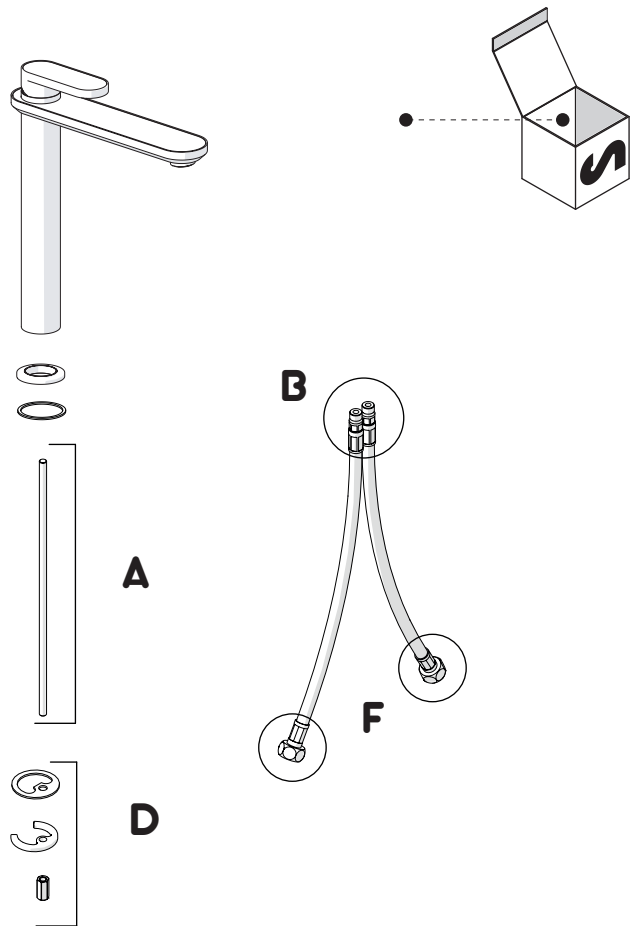

Not included / Non incluso / Non Inclus / Nie zawarty/ No incluido / Nao incluido

1

-50%

Dispositivo limitatore "dinamico" della portata d'acqua "50%"
"Dinamic" flow rate restrictor "50%"

CLOSE

ECO

ON 50%

ON 100%

Posizione di chiusura Posizione di risparmio acqua "50% portata" Posizione di apertura totale 100% portata

Closed position Position of water saving "50% capacity" 100% Fully open flow

6

NOBILIS
The Best Technology for Water

DRESS

DS106128/1

DS106158/1

7

Per limitare la temperatura estrarre il limitatore e riposizionarlo nella posizione che si desidera

Extract the limiter and put it in correct position to limit temperature

8

www.grupponobili.it