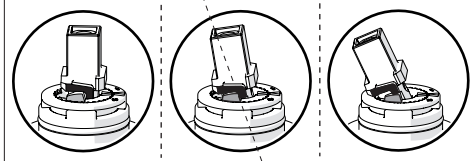

Not included / Non incluso / Non Inclus / Nie zawarty/ No incluido / Nao incluido

1

-50%

Dispositivo limitatore "dinamico" della portata d'acqua "50%"
"Dinamic" flow rate restrictor "50%"

CLOSE

ECO

ON 50%

ON 100%

Posizione di chiusura Posizione di risparmio acqua "50% portata" Posizione di apertura totale 100% portata

Closed position Position of water saving "50% capacity" 100% Fully open flow

6

NOBILIS
The Best Technology for Water