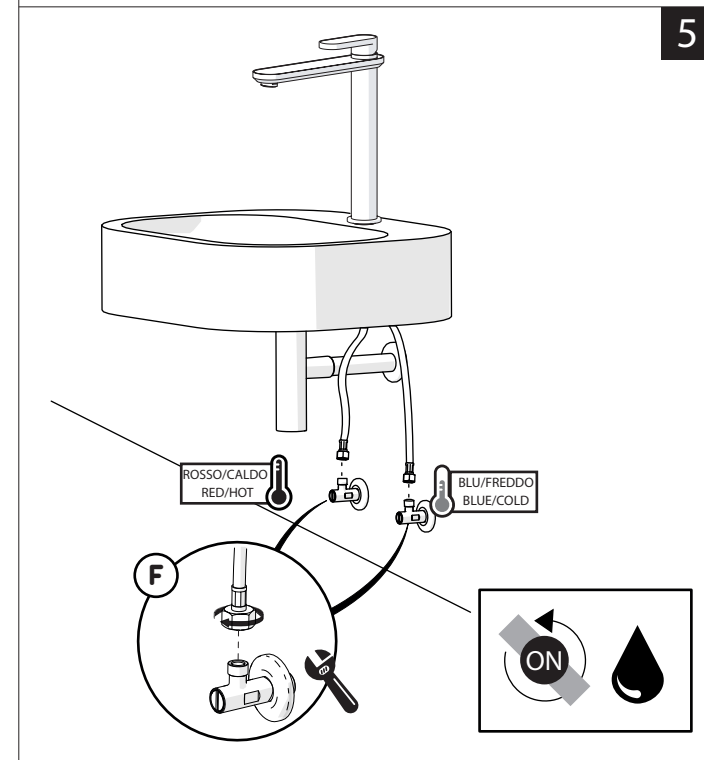

Not included / Non incluso / Non Inclus / Nie zawarty/ No incluido / Nao incluido

1

-50%

Dispositivo limitatore "dinamico" della portata d'acqua "50%"
"Dinamic" flow rate restrictor "50%"

CLOSE

ECO

ON 50%

ON 100%

Posizione di chiusura Posizione di risparmio acqua "50% portata" Posizione di apertura totale 100% portata

Closed position Position of water saving "50% capacity" 100% Fully open flow

6

NOBILIS
The Best Technology for Water

DRESS

DS106128/1

DS106158/1

7

Per limitare la temperatura estrarre il limitatore e riposizionarlo nella posizione che si desidera

Extract the limiter and put it in correct position to limit temperature

8

www.grupponobili.it