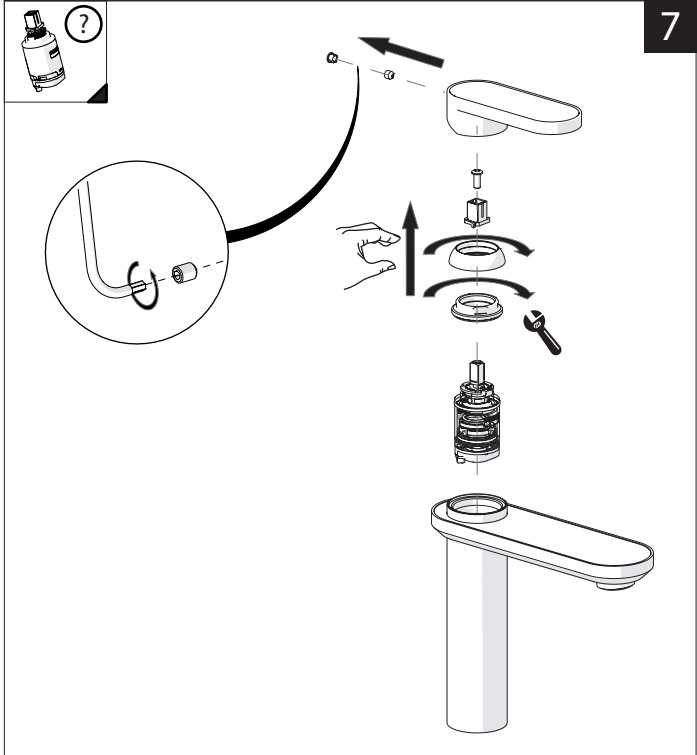

Posizione di chiusura Posizione di risparmio acqua "50% portata" Posizione di apertura totale 100% portata

Closed position Position of water saving "50% capacity" 100% Fully open flow

6

NOBILIS
The Best Technology for Water

DRESS

DS106128/1

DS106158/1

7

Per limitare la temperatura estrarre il limitatore e riposizionarlo nella posizione che si desidera

Extract the limiter and put it in correct position to limit temperature

8

www.grupponobili.it