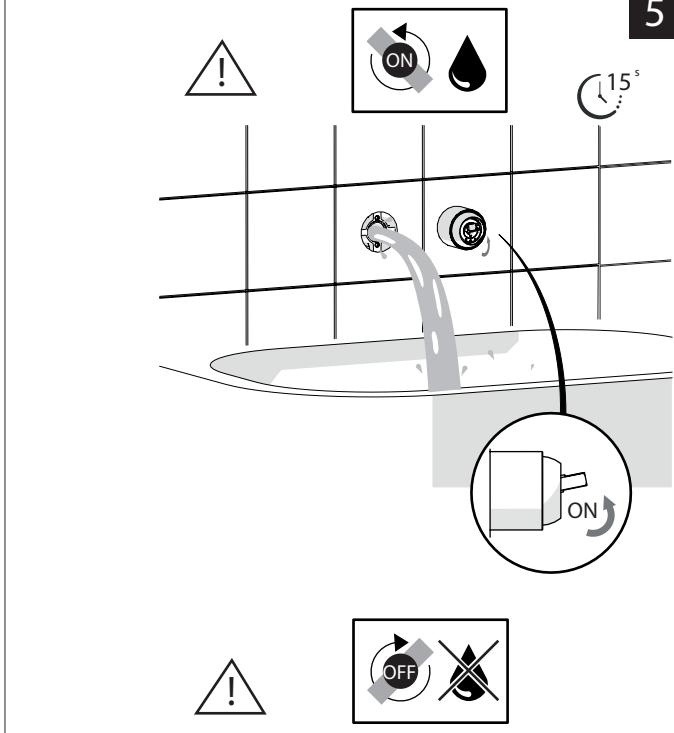

Not included / Non incluso / Non Inclus / Nie zawarty/ No incluido / Nao incluido

1

IT La finitura della parte estetica deve corrispondere a quella della parte incassata.
Se non corrisponde bisogna svitare l'anello CROMATO e avvitare l'anello in finitura fornito solo nel kit della parte estetica.

EN The finish of the external part must be combined with the finish of the flush-fit part.
If it does not match, unscrew the CHROME ring and screw the finishing ring supplied only in the kit of the aesthetic part.

RIFERIMENTO IISTRWE81 198#---STD
REFERENCE

2

4

5

6

8

7

9

DRESS

DS106198

DS106198/1

www.nobili.it

PRIMA DI INIZIARE / BEFORE STARTING

PULIZIA / CLEANING

IISTRDS106198#---STD

REV1.03/2020