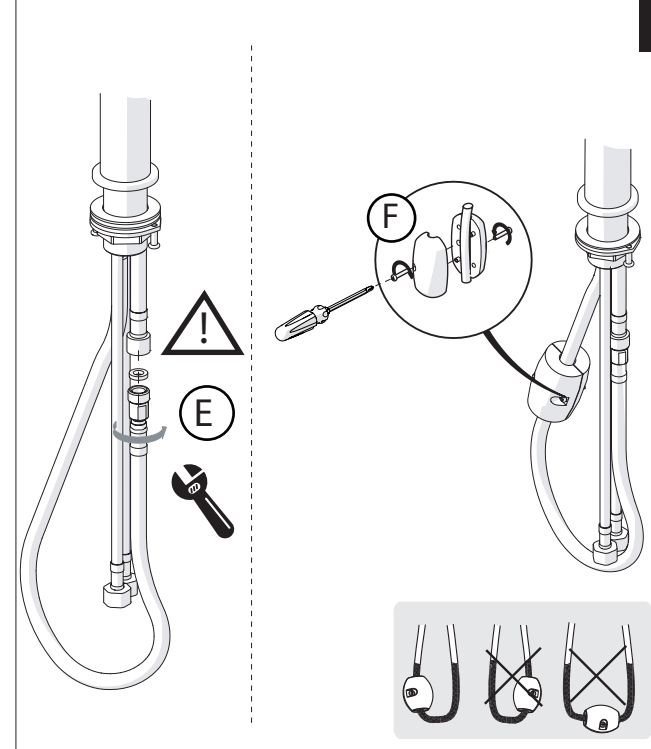

Not included / Non incluso / Non Inclus / Nie zawarty/ No incluido / Nao incluido

1

2

3

4

5

Dispositivo limitatore "dinamico" della portata d'acqua "50%"
"Dinamic" flow rate restrictor "50%"

ON 50%
ECO

ON 100%

VALVOLA DI NON RITORNO ALL'INTERNO DOCCETTA
NON-RETURN VALVE INSIDE HANDSHOWER

DISEGNO TECNICO
TECHNICAL DRAWING

6

NOBILIS

FL96127/X

www.nobili.it

ⓘ Per quanto previsto dal decreto legge n. 135/2009 del 25 Settembre 2009, convertito in legge 166/2009 si dichiara che alcuni componenti di questo prodotto sono di importazione extra UE.