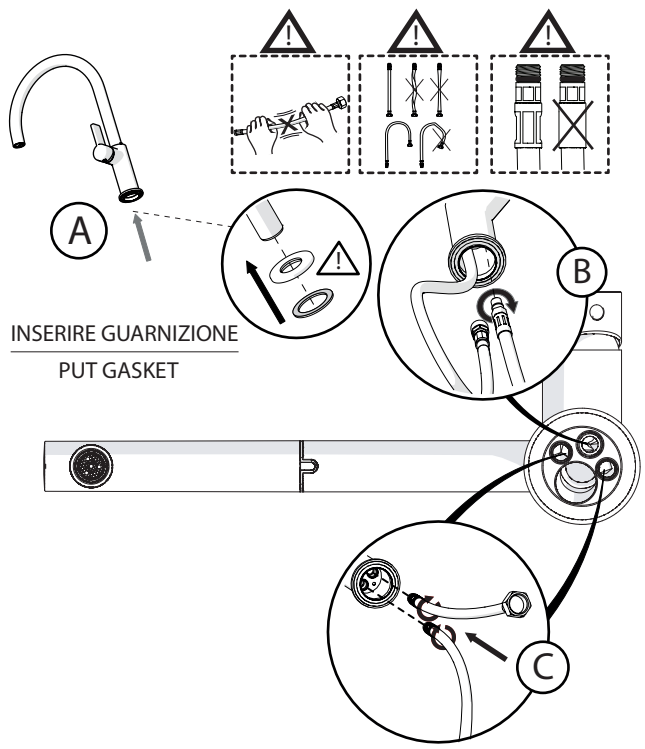

Not included / Non incluso / Non Inclus / Nie zawarty/ No incluido / Nao incluido

1

2

3

4

5

Dispositivo limitatore "dinamico" della portata d'acqua "50%"
"Dinamic" flow rate restrictor "50%"

ON 50%
ECO

ON 100%

VALVOLA DI NON RITORNO ALL'INTERNO DOCCETTA
NON-RETURN VALVE INSIDE HANDSHOWER

DISEGNO TECNICO
TECHNICAL DRAWING

6

NOBILIS

FL96127/X

www.nobili.it

ⓘ Per quanto previsto dal decreto legge n. 135/2009 del 25 Settembre 2009, convertito in legge 166/2009 si dichiara che alcuni componenti di questo prodotto sono di importazione extra UE.