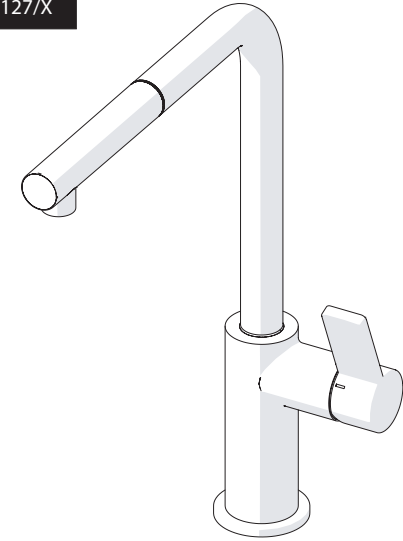

ON 100%

VALVOLA DI NON RITORNO ALL'INTERNO DOCCETTA
NON-RETURN VALVE INSIDE HANDSHOWER

DISEGNO TECNICO
TECHNICAL DRAWING

6

NOBILIS

FL96127/X

www.nobili.it

ⓘ Per quanto previsto dal decreto legge n. 135/2009 del 25 Settembre 2009, convertito in legge 166/2009 si dichiara che alcuni componenti di questo prodotto sono di importazione extra UE.