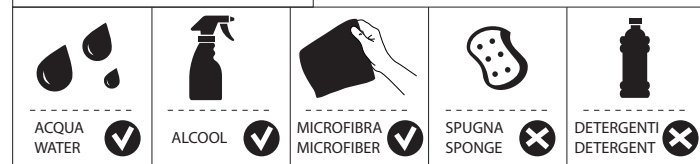

PULIZIA / CLEANING

IISTRFL96127/X#---STD

REV0.01/2020

7