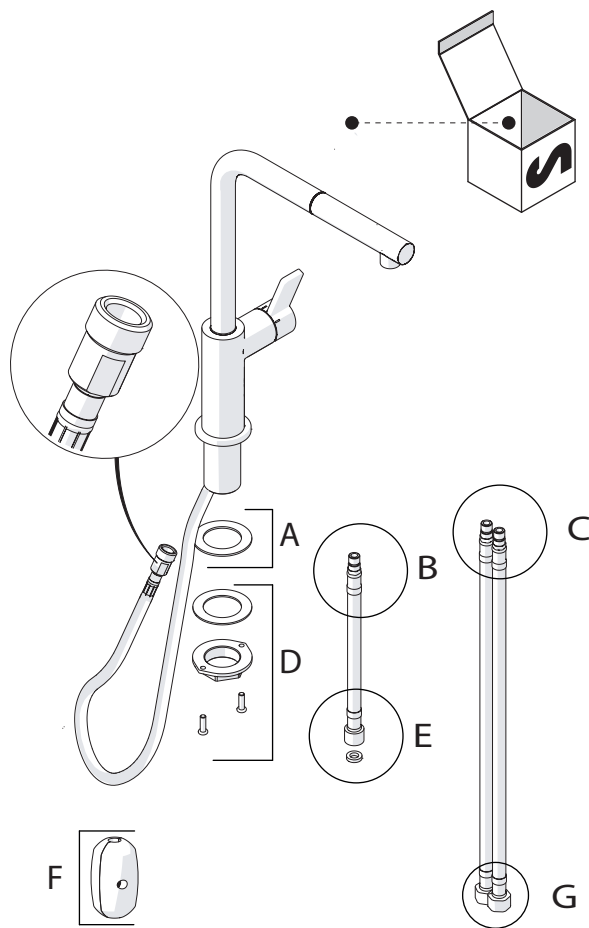

Not included / Non incluso / Non Inclus / Nie zawarty/ No incluido / Nao incluido

1