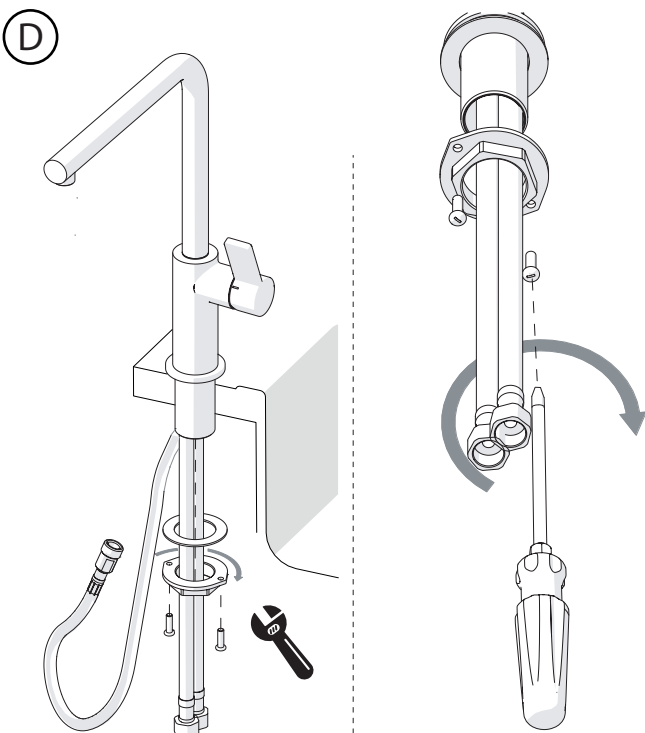

Not included / Non incluso / Non Inclus / Nie zawarty/ No incluido / Nao incluido

1

2

3

4

5