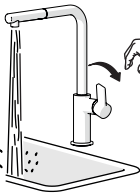

Not included / Non incluso / Non Inclus / Nie zawarty/ No incluido / Nao incluido

1

2

3

4

5

Dispositivo limitatore "dinamico" della portata d'acqua "50%"
"Dinamic" flow rate restrictor "50%"

ON 50%
ECO

ON 100%

VALVOLA DI NON RITORNO ALL'INTERNO DOCCETTA
NON-RETURN VALVE INSIDE HANDSHOWER

DISEGNO TECNICO
TECHNICAL DRAWING

6

NOBILIS

FL96127/X

www.nobili.it

ⓘ Per quanto previsto dal decreto legge n. 135/2009 del 25 Settembre 2009, convertito in legge 166/2009 si dichiara che alcuni componenti di questo prodotto sono di importazione extra UE.