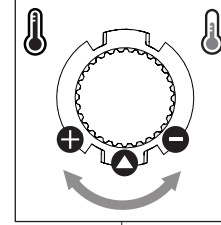

ON 100%

VALVOLA DI NON RITORNO ALL'INTERNO DOCCETTA
NON-RETURN VALVE INSIDE HANDSHOWER

DISEGNO TECNICO
TECHNICAL DRAWING

6

NOBILIS

FL96127/X

www.nobili.it

ⓘ Per quanto previsto dal decreto legge n. 135/2009 del 25 Settembre 2009, convertito in legge 166/2009 si dichiara che alcuni componenti di questo prodotto sono di importazione extra UE.

PULIZIA / CLEANING

IISTRFL96127/X#---STD

REV0.01/2020

7

Per limitare la temperatura estrarre il limitatore e riposizionarlo nella posizione che si desidera

Extract the limiter and put it in correct position to limit temperature

8

Nessuna limitazione di temperatura
No limitation of temperature

Limitazione parziale di temperatura
Partial limitation of temperature

Massima limitazione Solo acqua fredda
Maximum position Only cold water