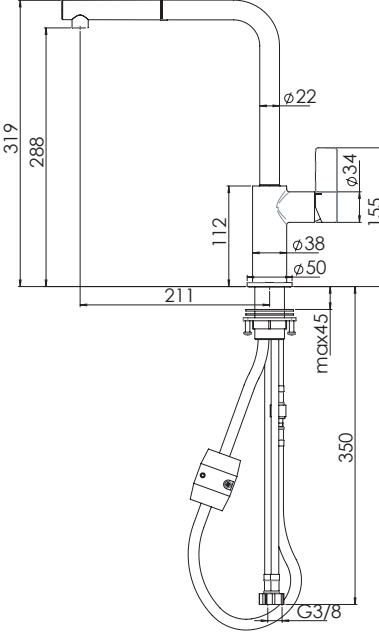

ON 100%

VALVOLA DI NON RITORNO ALL'INTERNO DOCCETTA
NON-RETURN VALVE INSIDE HANDSHOWER

DISEGNO TECNICO
TECHNICAL DRAWING

6

NOBILIS

FL96127/X

www.nobili.it

ⓘ Per quanto previsto dal decreto legge n. 135/2009 del 25 Settembre 2009, convertito in legge 166/2009 si dichiara che alcuni componenti di questo prodotto sono di importazione extra UE.