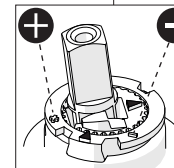

ON 100%

VALVOLA DI NON RITORNO ALL'INTERNO DOCCETTA
NON-RETURN VALVE INSIDE HANDSHOWER

DISEGNO TECNICO
TECHNICAL DRAWING

6

NOBILIS

FL96127/X

www.nobili.it

ⓘ Per quanto previsto dal decreto legge n. 135/2009 del 25 Settembre 2009, convertito in legge 166/2009 si dichiara che alcuni componenti di questo prodotto sono di importazione extra UE.

PULIZIA / CLEANING

IISTRFL96127/X#---STD

REV0.01/2020

7

Per limitare la temperatura estrarre il limitatore e riposizionarlo nella posizione che si desidera

Extract the limiter and put it in correct position to limit temperature

8

Nessuna limitazione di temperatura
No limitation of temperature

Limitazione parziale di temperatura
Partial limitation of temperature

Massima limitazione Solo acqua fredda
Maximum position Only cold water