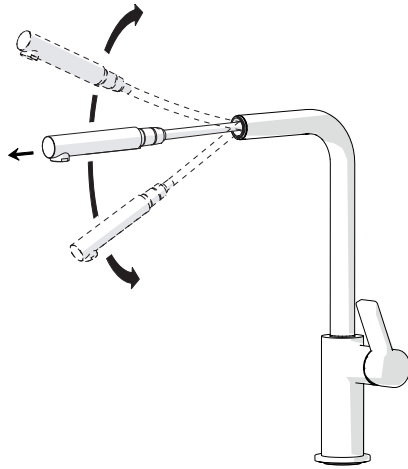

ON 100%

VALVOLA DI NON RITORNO ALL'INTERNO DOCCETTA
NON-RETURN VALVE INSIDE HANDSHOWER

DISEGNO TECNICO
TECHNICAL DRAWING

6

NOBILIS

FL96127/X

www.nobili.it

ⓘ Per quanto previsto dal decreto legge n. 135/2009 del 25 Settembre 2009, convertito in legge 166/2009 si dichiara che alcuni componenti di questo prodotto sono di importazione extra UE.