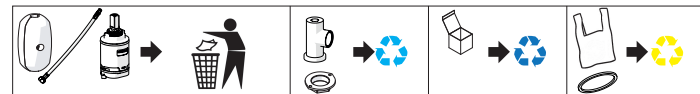

PULIZIA / CLEANING

IISTRFL96127/X#---STD

REV0.01/2020

7