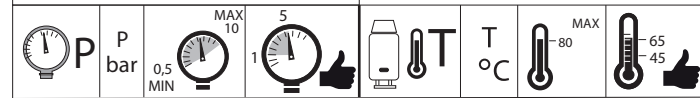

www.nobili.it

ⓘ Per quanto previsto dal decreto legge n. 135/2009 del 25 Settembre 2009, convertito in legge 166/2009 si dichiara che alcuni componenti di questo prodotto sono di importazione extra UE.

Ⓢ Bylaw n. 135/2009 dd.25th September 2009 - As bylaw enacted, convert in law 166/2009 we state that some components of this product are imported from extra-Eu countries.

PRIMA DI INIZIARE / BEFORE STARTING