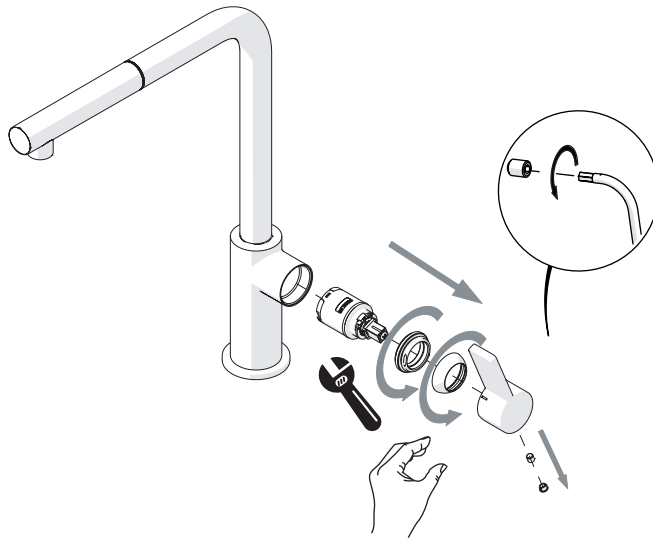

ON 100%

VALVOLA DI NON RITORNO ALL'INTERNO DOCCETTA
NON-RETURN VALVE INSIDE HANDSHOWER

DISEGNO TECNICO
TECHNICAL DRAWING

6

NOBILIS

FL96127/X

www.nobili.it

ⓘ Per quanto previsto dal decreto legge n. 135/2009 del 25 Settembre 2009, convertito in legge 166/2009 si dichiara che alcuni componenti di questo prodotto sono di importazione extra UE.

PULIZIA / CLEANING

IISTRFL96127/X#---STD

REV0.01/2020

7

Per limitare la temperatura estrarre il limitatore e riposizionarlo nella posizione che si desidera

Extract the limiter and put it in correct position to limit temperature