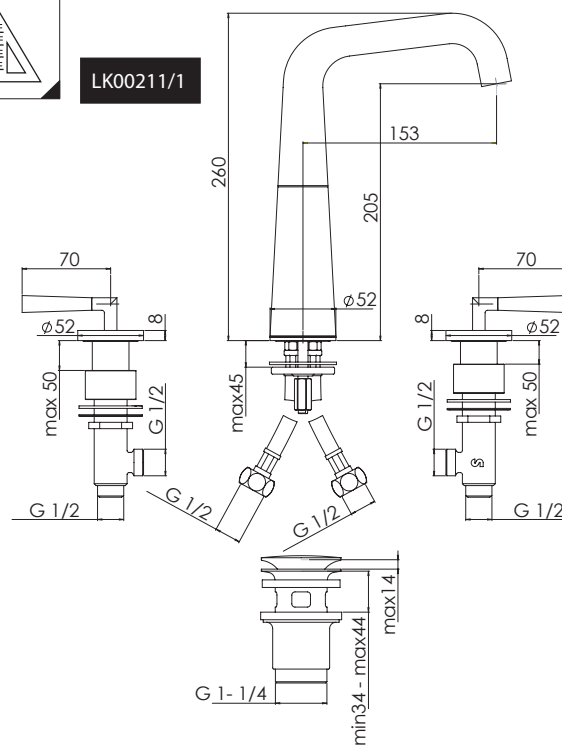

9

LK00211/1