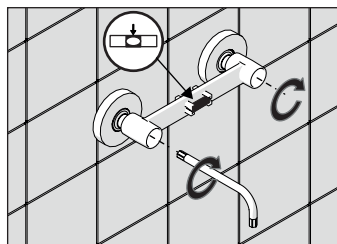

A2

A3

TIPOLOGIA B

3

B1

B2

B3

4

5

**-50%**

Dispositivo limitatore "dinamico" della portata d'acqua "50%"

6

"Dinamic" flow rate restrictor "50%"

**ECO**

CLOSE	ON 50%	ON 100%
Posizione di chiusura	Posizione di risparmio acqua "50% portata"	Posizione di apertura totale 100% portata
Closed position	Position of water saving "50% capacity"	100% Fully open flow