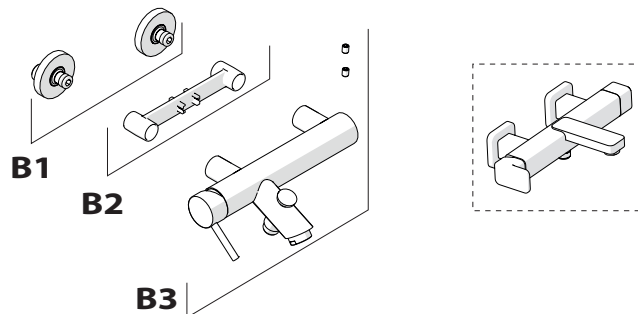

TIPOLOGIA B