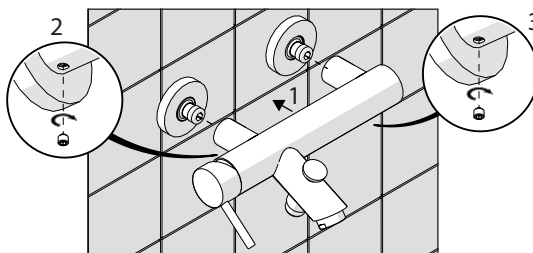

A2

A3

TIPOLOGIA B

3

B1

B2

B3

4

5

**-50%**

Dispositivo limitatore "dinamico" della portata d'acqua "50%"

6

"Dinamic" flow rate restrictor "50%"

**ECO**

CLOSE	ON 50%	ON 100%
Posizione di chiusura	Posizione di risparmio acqua "50% portata"	Posizione di apertura totale 100% portata
Closed position	Position of water saving "50% capacity"	100% Fully open flow