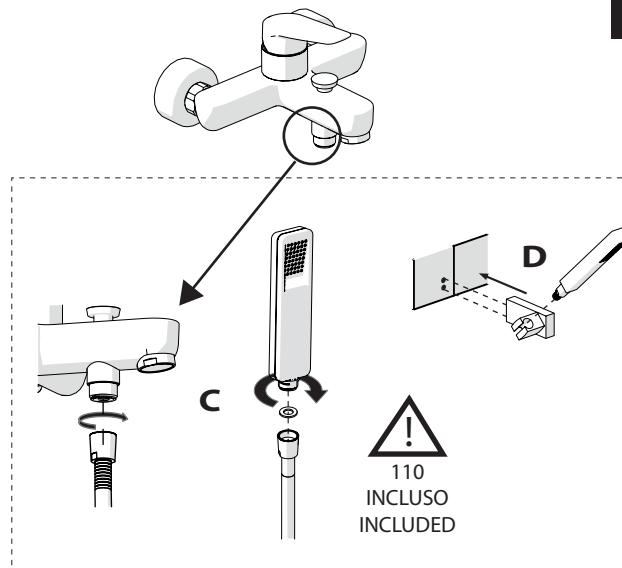

5

**-50%**

Dispositivo limitatore "dinamico" della portata d'acqua "50%"

6

"Dinamic" flow rate restrictor "50%"

**ECO**

CLOSE	ON 50%	ON 100%
Posizione di chiusura	Posizione di risparmio acqua "50% portata"	Posizione di apertura totale 100% portata
Closed position	Position of water saving "50% capacity"	100% Fully open flow