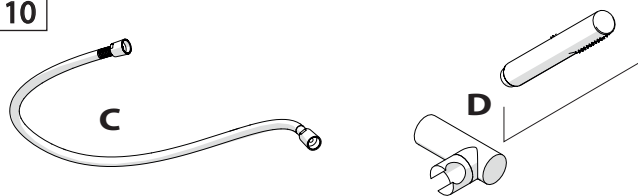

Not included / Non incluso / Non Inclus / Nie zawarty / No incluido / Nao incluido

1

TIPOLOGIA A

TIPOLOGIA B

110

TIPOLOGIA A

2

A1

A2

A3

TIPOLOGIA B

3

B1

B2

B3

4

5