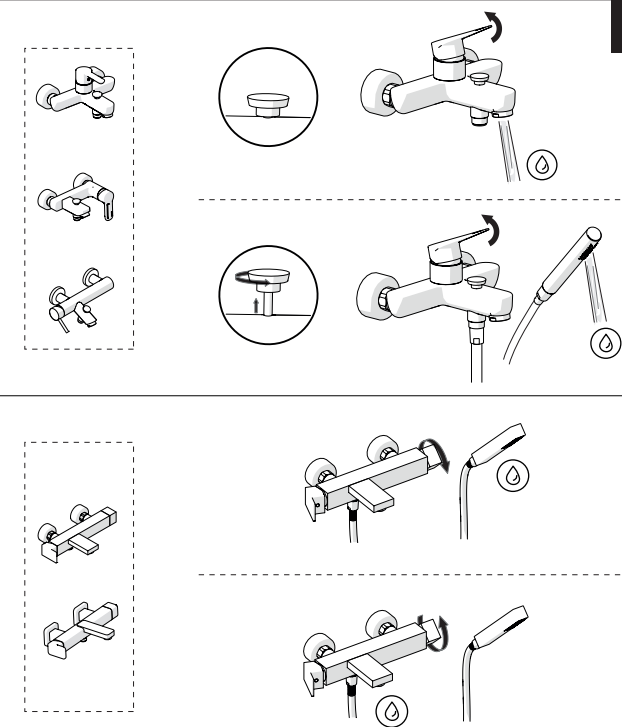

A2

A3

TIPOLOGIA B

3

B1

B2

B3

4

5

**-50%**

Dispositivo limitatore "dinamico" della portata d'acqua "50%"

6

"Dinamic" flow rate restrictor "50%"

**ECO**

CLOSE	ON 50%	ON 100%
Posizione di chiusura	Posizione di risparmio acqua "50% portata"	Posizione di apertura totale 100% portata
Closed position	Position of water saving "50% capacity"	100% Fully open flow

Per limitare la temperatura estrarre il limitatore e riposizionarlo nella posizione che si desidera

8

Extract the limiter and put it in correct position to limit temperature

Nessuna limitazione di temperatura	Limitazione parziale di temperatura	Massima limitazione Solo acqua fredda
No limitation of temperature	Partial limitation of temperature	Maximum position Only cold water