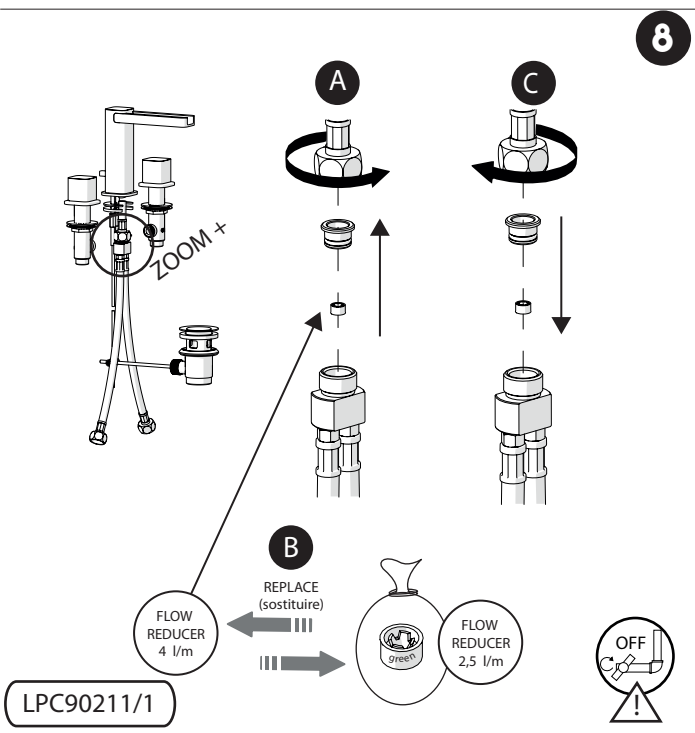

www.grupponobili.it

PRIMA DI INIZIARE / BEFORE STARTING

	P	bar	0,5	MAX 10	MIN		5		T	∞	C		MAX 80		65	45

PULIZIA / CLEANING

	ACQUA WATER			ALCOOL			MICROFIBRA MICROFIBER			SPUGNA SPONGE			DETERGENTI DETERGENT