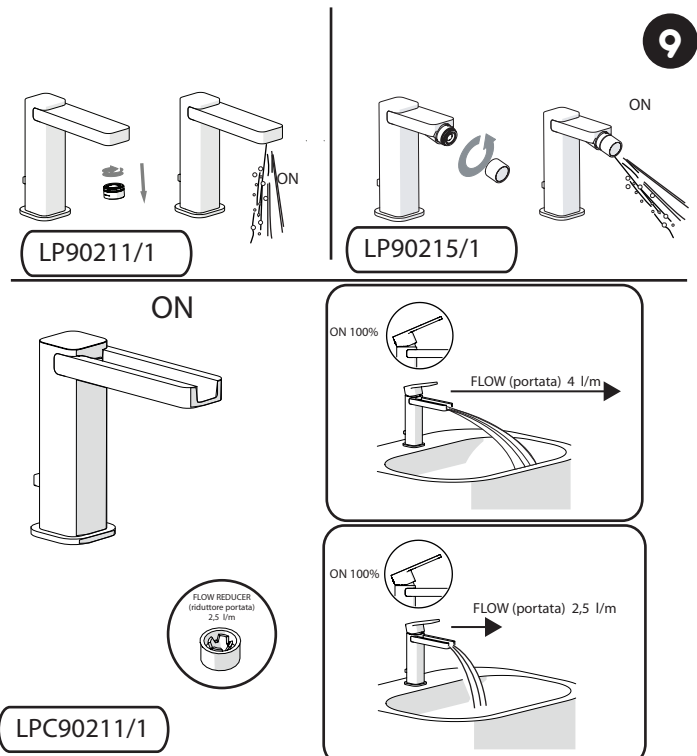

www.grupponobili.it

PRIMA DI INIZIARE / BEFORE STARTING

	P	bar	0,5	MAX 10	MIN		5		T	∞	C		MAX 80		65	45

PULIZIA / CLEANING

	ACQUA WATER			ALCOOL			MICROFIBRA MICROFIBER			SPUGNA SPONGE			DETERGENTI DETERGENT