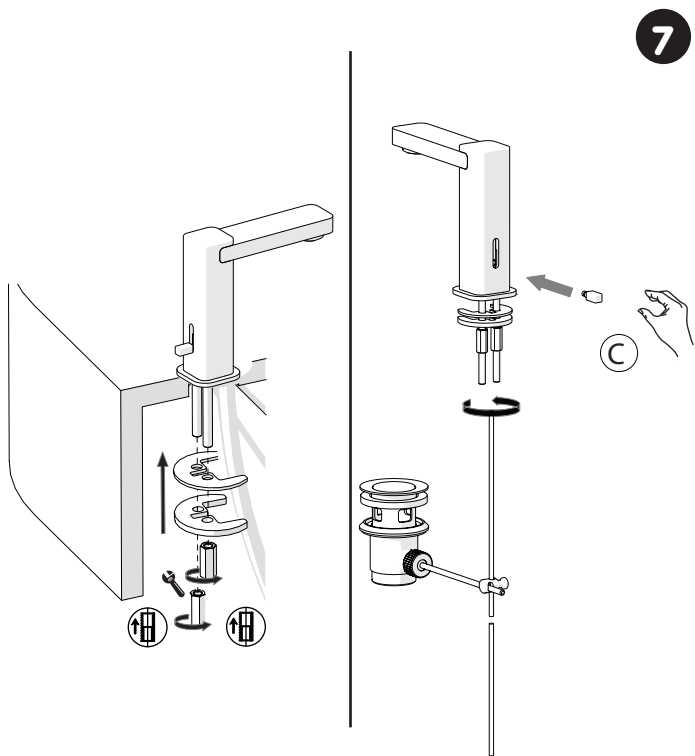

www.grupponobili.it

PRIMA DI INIZIARE / BEFORE STARTING

	P	bar	0,5	MAX 10	MIN		5		T	∞	C		MAX 80		65	45

PULIZIA / CLEANING

	ACQUA WATER			ALCOOL			MICROFIBRA MICROFIBER			SPUGNA SPONGE			DETERGENTI DETERGENT