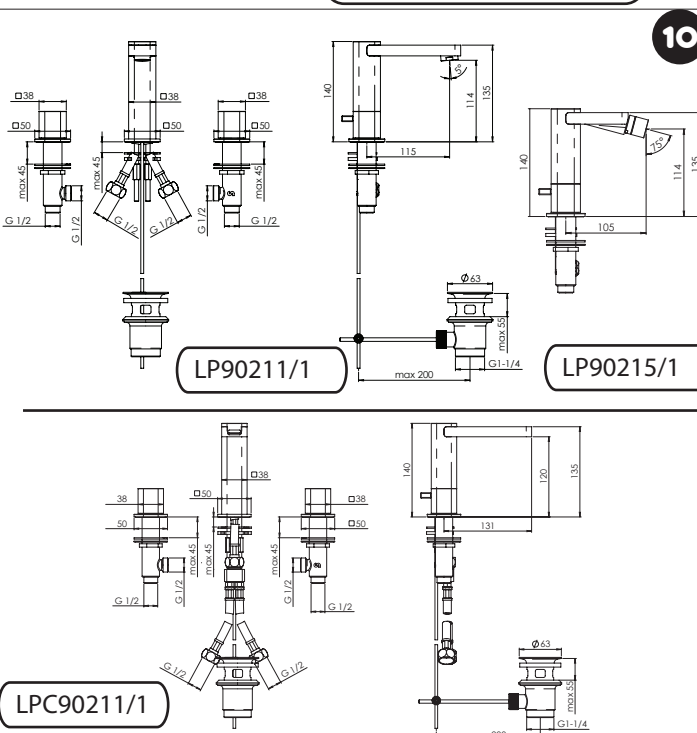

www.grupponobili.it

PRIMA DI INIZIARE / BEFORE STARTING

	P	bar	0,5	MAX 10	MIN		5		T	∞	C		MAX 80		65	45

PULIZIA / CLEANING

	ACQUA WATER			ALCOOL			MICROFIBRA MICROFIBER			SPUGNA SPONGE			DETERGENTI DETERGENT