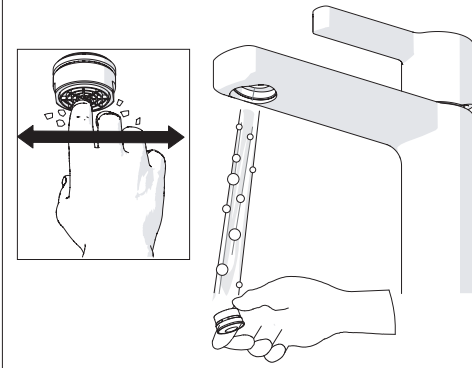

"Dinamic" flow rate restrictor "50%"

CLOSE

ECO

ON 50%

ON 100%

Posizione di chiusura

Posizione di risparmio acqua "50% portata"

Posizione di apertura totale 100% portata

Closed position

Position of water saving "50% capacity"

100% Fully open flow

6

NOBILIS®
The Best Technology for Water

LR116118/1
LR116118/2
LR116118/3

7

8