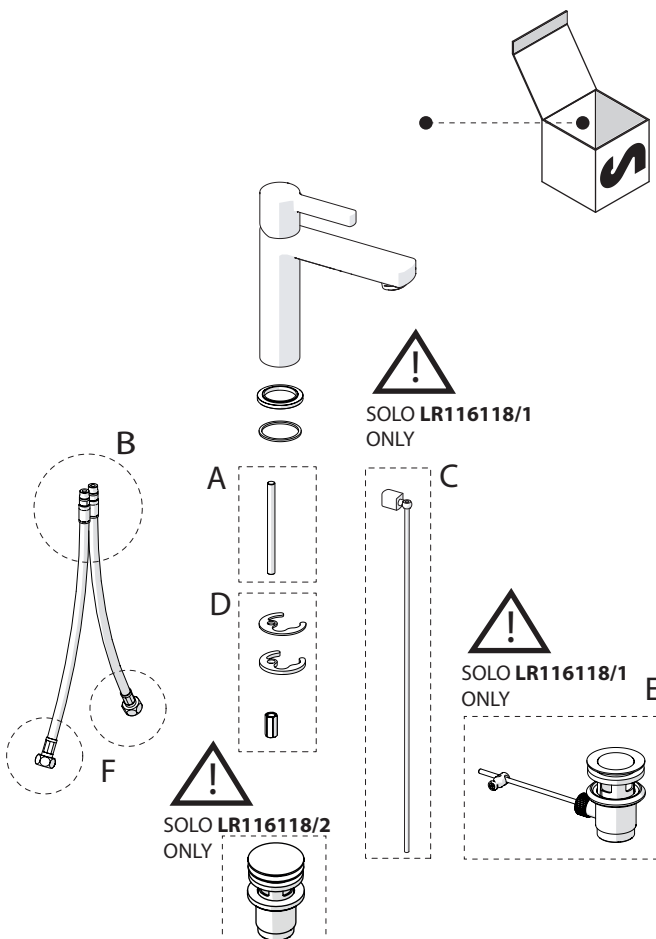

Not included / Non incluso / Non Inclus / Nie zawarty / No incluido / Nao incluido

1

2

3

4

5

-50%

Dispositivo limitatore "dinamico" della portata d'acqua "50%"

"Dinamic" flow rate restrictor "50%"

CLOSE

ECO

ON 50%

ON 100%

Posizione di chiusura

Posizione di risparmio acqua "50% portata"

Posizione di apertura totale 100% portata

Closed position

Position of water saving "50% capacity"

100% Fully open flow

6

NOBILIS®
The Best Technology for Water

LR116118/1
LR116118/2
LR116118/3

7

8