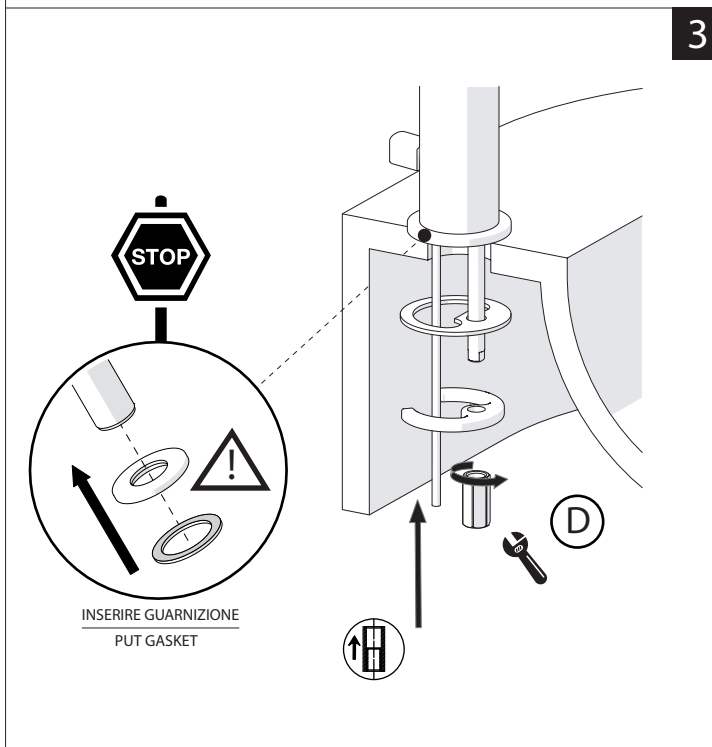

Not included / Non incluso / Non Inclus / Nie zawarty / No incluido / Nao incluido

1

2

3

4

5

-50%

Dispositivo limitatore "dinamico" della portata d'acqua "50%"

"Dinamic" flow rate restrictor "50%"

CLOSE

ECO

ON 50%

ON 100%

Posizione di chiusura

Posizione di risparmio acqua "50% portata"

Posizione di apertura totale 100% portata

Closed position

Position of water saving "50% capacity"

100% Fully open flow

6

NOBILIS®
The Best Technology for Water

LR116118/1
LR116118/2
LR116118/3

7

8