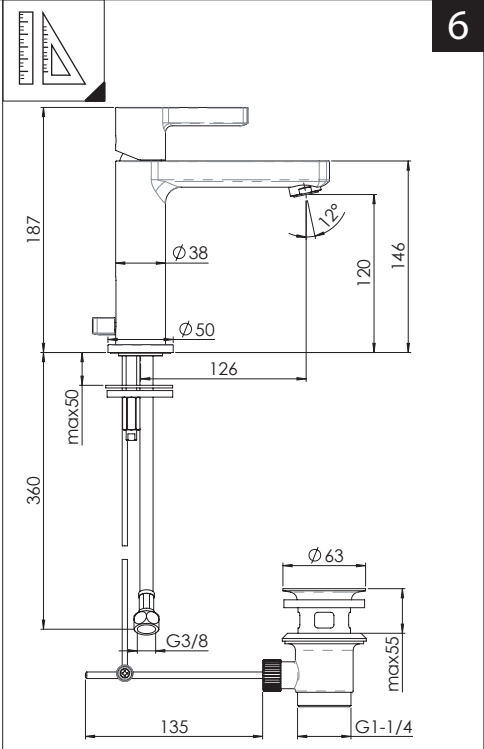

"Dinamic" flow rate restrictor "50%"

CLOSE

ECO

ON 50%

ON 100%

Posizione di chiusura

Posizione di risparmio acqua "50% portata"

Posizione di apertura totale 100% portata

Closed position

Position of water saving "50% capacity"

100% Fully open flow

6

NOBILIS®
The Best Technology for Water

LR116118/1
LR116118/2
LR116118/3

7

8