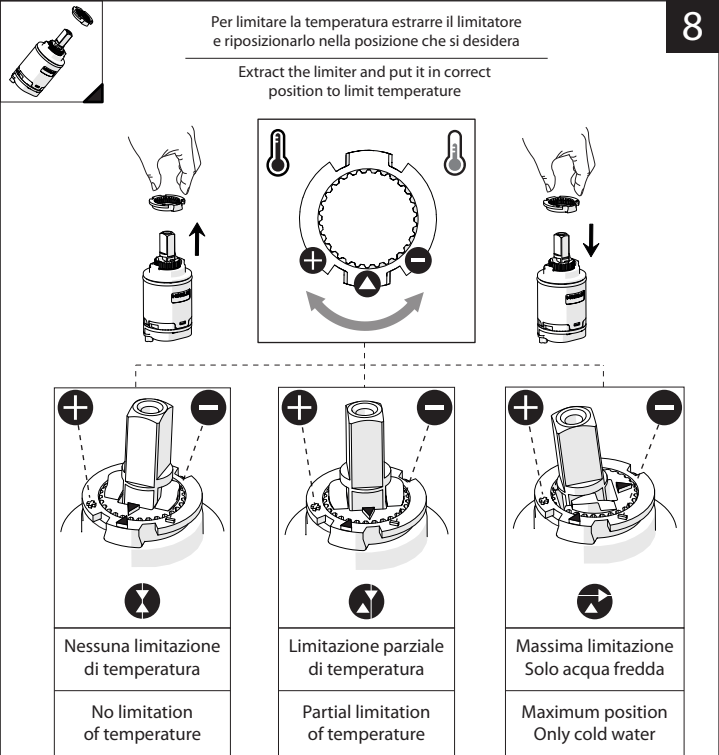

"Dinamic" flow rate restrictor "50%"

CLOSE

ECO

ON 50%

ON 100%

Posizione di chiusura

Posizione di risparmio acqua "50% portata"

Posizione di apertura totale 100% portata

Closed position

Position of water saving "50% capacity"

100% Fully open flow

6

NOBILIS®
The Best Technology for Water

LR116118/1
LR116118/2
LR116118/3

7

8