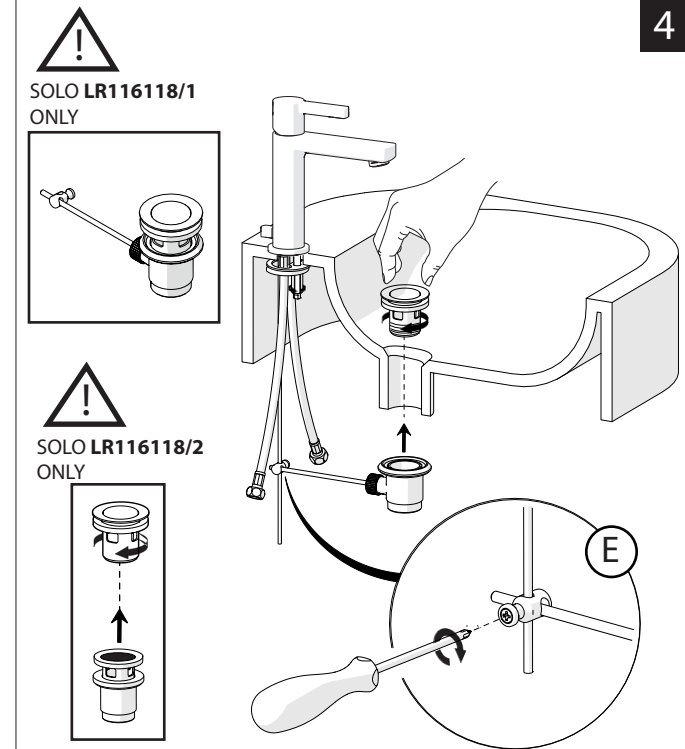

Not included / Non incluso / Non Inclus / Nie zawarty / No incluido / Nao incluido

1

2

3

4

5

-50%

Dispositivo limitatore "dinamico" della portata d'acqua "50%"

"Dinamic" flow rate restrictor "50%"

CLOSE

ECO

ON 50%

ON 100%

Posizione di chiusura

Posizione di risparmio acqua "50% portata"

Posizione di apertura totale 100% portata

Closed position

Position of water saving "50% capacity"

100% Fully open flow

6

NOBILIS®
The Best Technology for Water

LR116118/1
LR116118/2
LR116118/3

7

8