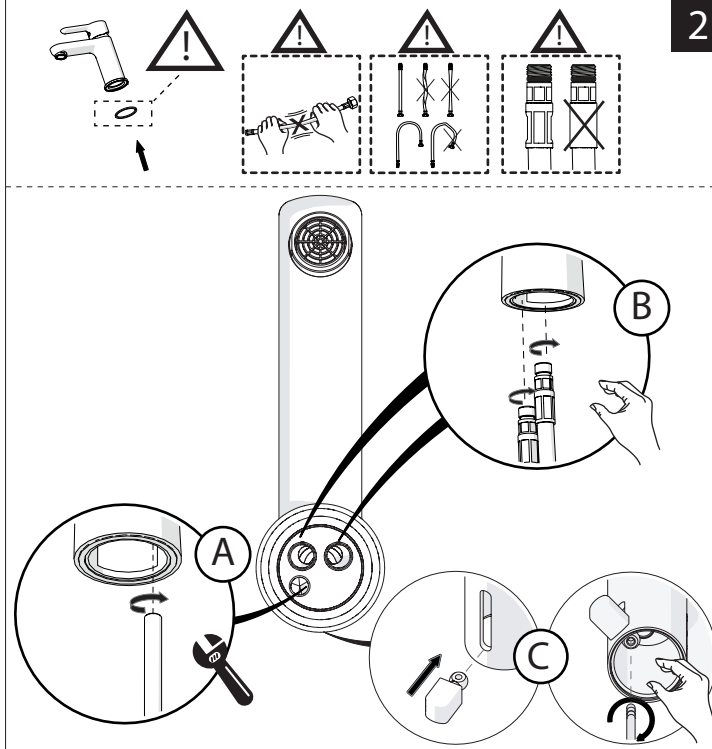

Not included / Non incluso / Non Inclus / Nie zawarty / No incluido / Nao incluido

1

2

3

4

5

-50%

Dispositivo limitatore "dinamico" della portata d'acqua "50%"

"Dinamic" flow rate restrictor "50%"

CLOSE

ECO

ON 50%

ON 100%

Posizione di chiusura

Posizione di risparmio acqua "50% portata"

Posizione di apertura totale 100% portata

Closed position

Position of water saving "50% capacity"

100% Fully open flow

6

NOBILIS®
The Best Technology for Water

LR116118/1
LR116118/2
LR116118/3

7

8