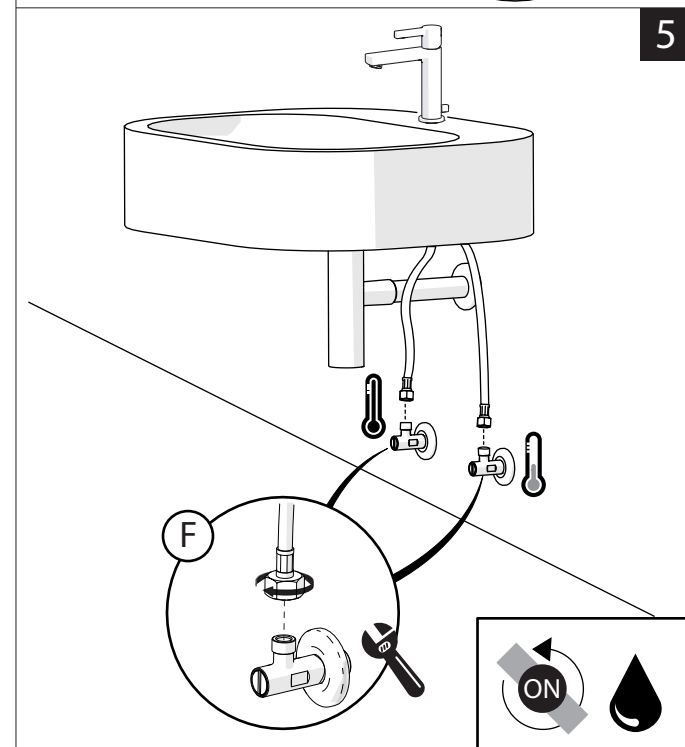

Not included / Non incluso / Non Inclus / Nie zawarty / No incluido / Nao incluido

1

2

3

4

5

-50%

Dispositivo limitatore "dinamico" della portata d'acqua "50%"

"Dinamic" flow rate restrictor "50%"

CLOSE

ECO

ON 50%

ON 100%

Posizione di chiusura

Posizione di risparmio acqua "50% portata"

Posizione di apertura totale 100% portata

Closed position

Position of water saving "50% capacity"

100% Fully open flow

6

NOBILIS®
The Best Technology for Water

LR116118/1
LR116118/2
LR116118/3

7

8