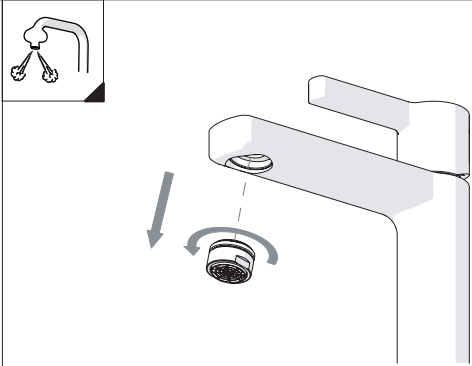

"Dinamic" flow rate restrictor "50%"

CLOSE

ECO

ON 50%

ON 100%

Posizione di chiusura

Posizione di risparmio acqua "50% portata"

Posizione di apertura totale 100% portata

Closed position

Position of water saving "50% capacity"

100% Fully open flow

6

NOBILIS®
The Best Technology for Water

LR116118/1
LR116118/2
LR116118/3

7

8