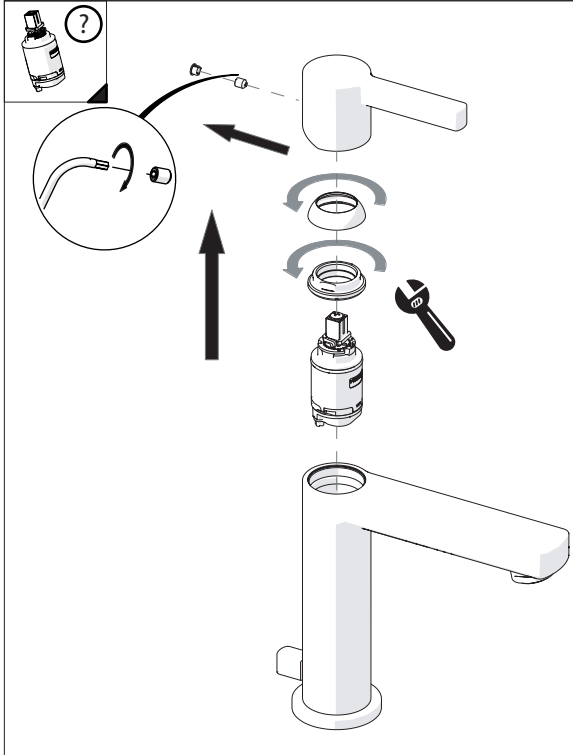

"Dinamic" flow rate restrictor "50%"

CLOSE

ECO

ON 50%

ON 100%

Posizione di chiusura

Posizione di risparmio acqua "50% portata"

Posizione di apertura totale 100% portata

Closed position

Position of water saving "50% capacity"

100% Fully open flow

6

NOBILIS®
The Best Technology for Water

LR116118/1
LR116118/2
LR116118/3

7

8