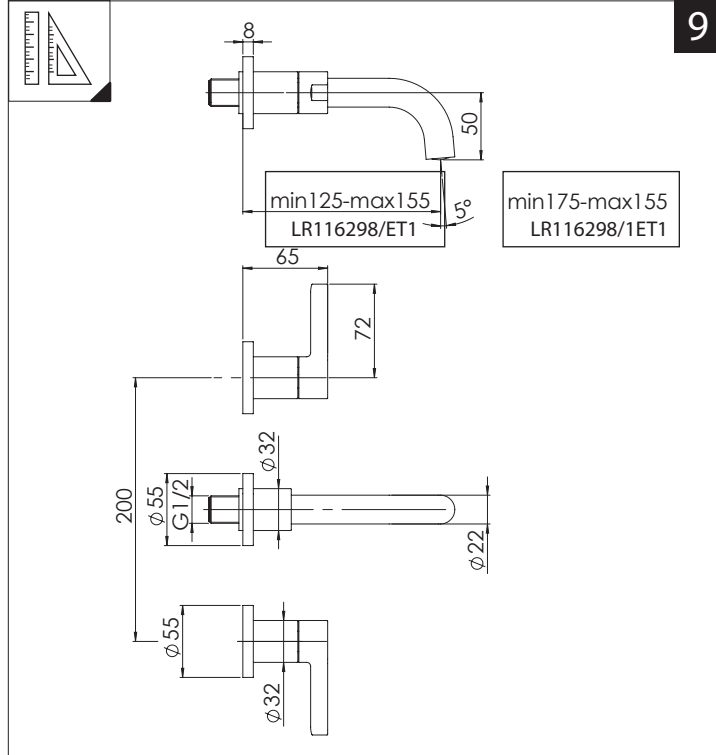

1
 Not included / Non incluso / Non Inclus / Nie zawarty / No incluido / Nao incluido / nicht inbegriffen

WE00298

NOBILIS

PRIMA DI INIZIARE / BEFORE STARTING

P	bar	0,5	MAX 10	MIN	T	5	MAX 80	MIN 45	65
---	-----	-----	--------	-----	---	---	--------	--------	----