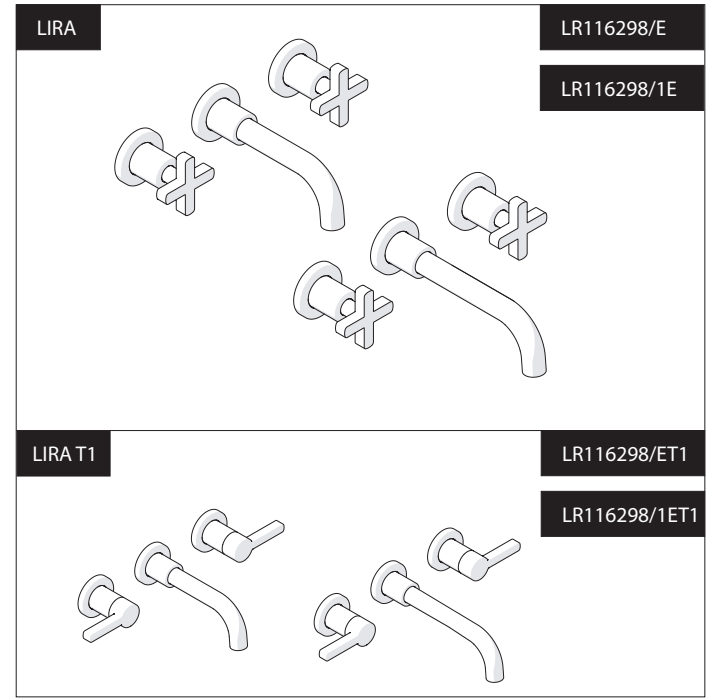

1
 Not included / Non incluso / Non Inclus / Nie zawarty / No incluido / Nao incluido / nicht inbegriffen

WE00298

NOBILIS

PRIMA DI INIZIARE / BEFORE STARTING

P	bar	0,5	MAX 10	MIN	T	5	MAX 80	MIN 45	65
---	-----	-----	--------	-----	---	---	--------	--------	----