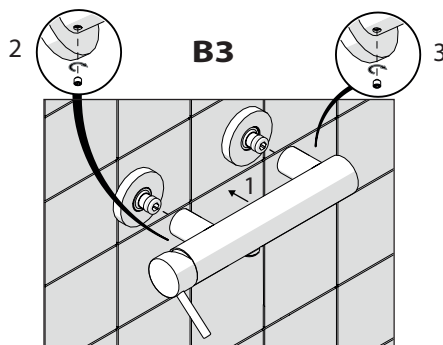

A3

TIPOLOGIA B

3

B1

B2

B3

4

VALVOLA DI NON RITORNO
NON - RETURN VALVE

5

Dispositivo limitatore "dinamico" della portata d'acqua "50%"
"Dynamic" flow rate restrictor "50%"

6

TIPOLOGIA A

8

Per limitare la temperatura estrarre il limitatore e riposizionarlo nella posizione che si desidera
Extract the limiter and put it in correct position to limit temperature