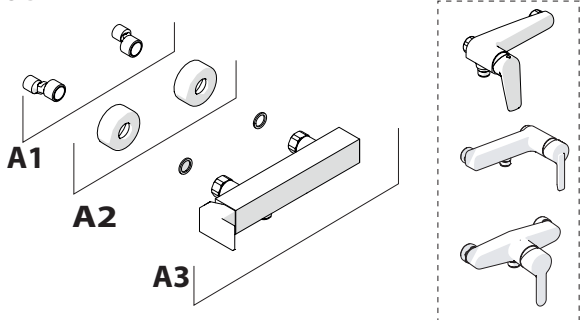

Not included / Non incluso / Non Inclus / Nie zawarty / No incluido / Nao incluido

1

TIPOLOGIA A