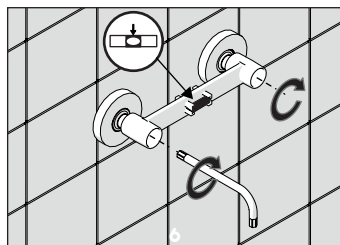

A3

TIPOLOGIA B

3

B1

B2

B3

4

VALVOLA DI NON RITORNO
NON - RETURN VALVE

5

Dispositivo limitatore "dinamico" della portata d'acqua "50%"
"Dynamic" flow rate restrictor "50%"

6

TIPOLOGIA A

8

Per limitare la temperatura estrarre il limitatore e riposizionarlo nella posizione che si desidera
Extract the limiter and put it in correct position to limit temperature