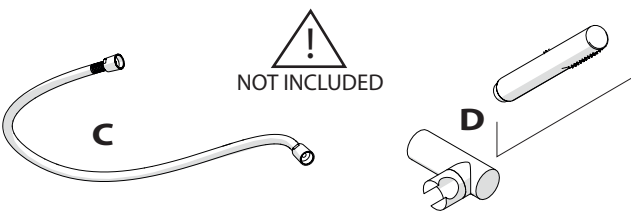

TIPOLOGIA B