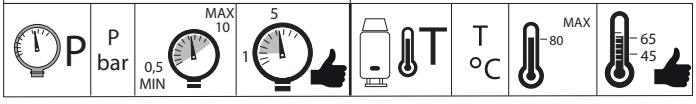

www.nobili.it

PRIMA DI INIZIARE / BEFORE STARTING