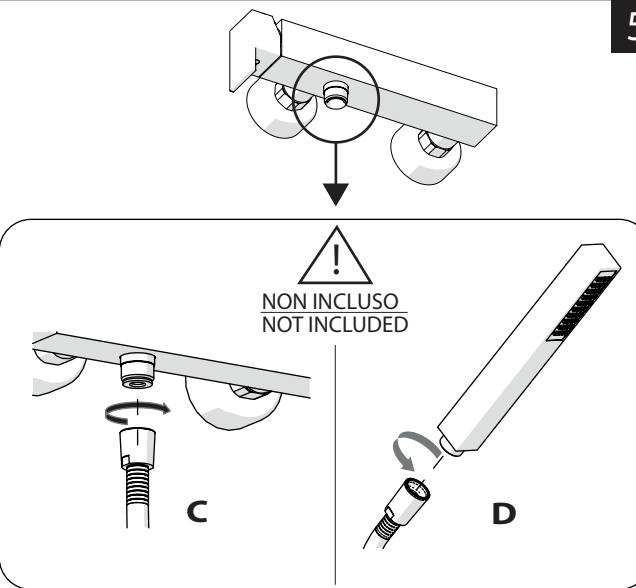

A3

TIPOLOGIA B

3

B1

B2

B3

4

VALVOLA DI NON RITORNO
NON - RETURN VALVE

5

Dispositivo limitatore "dinamico" della portata d'acqua "50%"
"Dynamic" flow rate restrictor "50%"

6

TIPOLOGIA A

8

Per limitare la temperatura estrarre il limitatore e riposizionarlo nella posizione che si desidera
Extract the limiter and put it in correct position to limit temperature