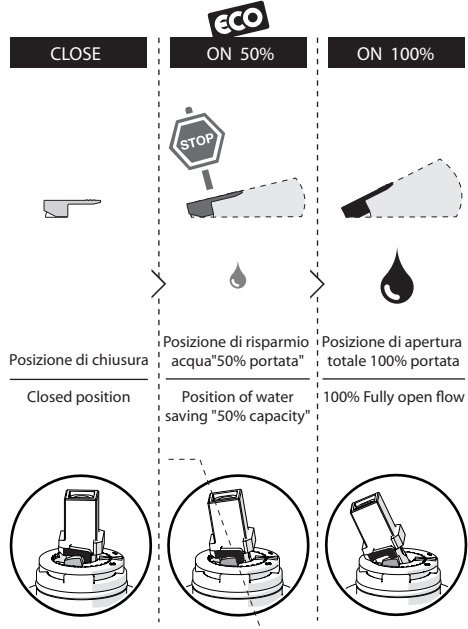

A3

TIPOLOGIA B

3

B1

B2

B3

4

VALVOLA DI NON RITORNO
NON - RETURN VALVE

5

Dispositivo limitatore "dinamico" della portata d'acqua "50%"
"Dynamic" flow rate restrictor "50%"

6

TIPOLOGIA A

8

Per limitare la temperatura estrarre il limitatore e riposizionarlo nella posizione che si desidera
Extract the limiter and put it in correct position to limit temperature