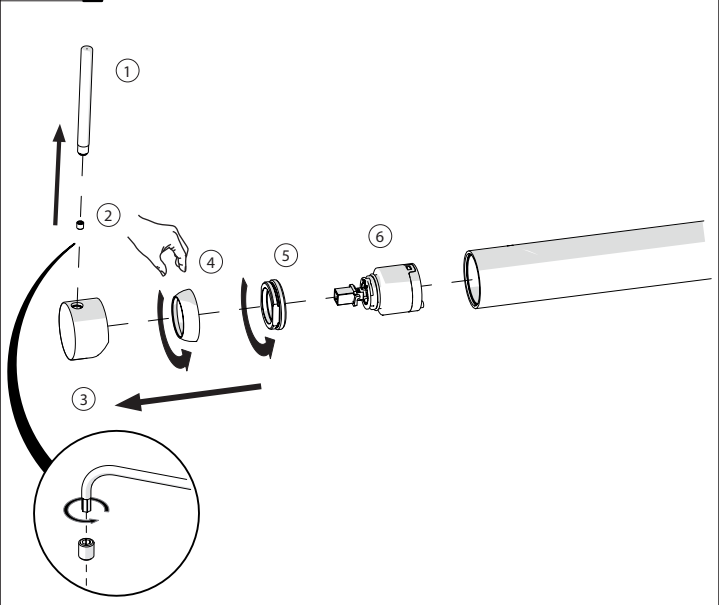

TIPOLOGIA B

9