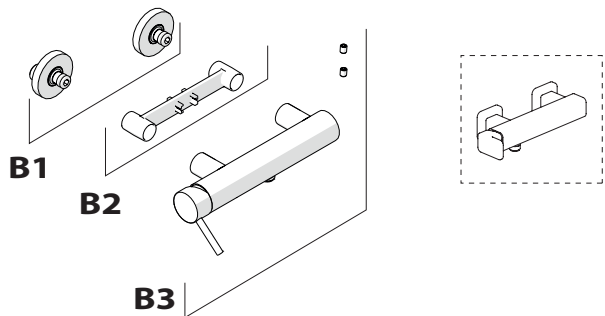

TIPOLOGIA B