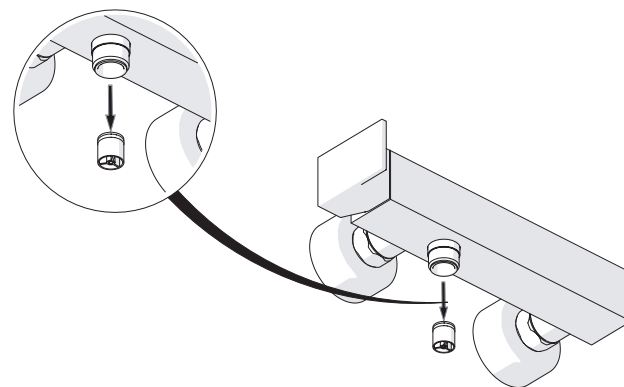

A3

TIPOLOGIA B

3

B1

B2

B3

4

VALVOLA DI NON RITORNO
NON - RETURN VALVE

5

Dispositivo limitatore "dinamico" della portata d'acqua "50%"
"Dynamic" flow rate restrictor "50%"

6

TIPOLOGIA A

8

Per limitare la temperatura estrarre il limitatore e riposizionarlo nella posizione che si desidera
Extract the limiter and put it in correct position to limit temperature