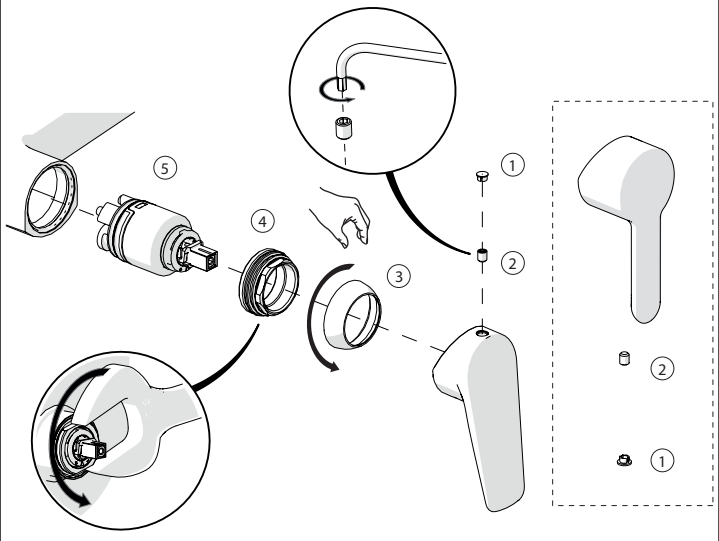

5

Dispositivo limitatore "dinamico" della portata d'acqua "50%"
"Dynamic" flow rate restrictor "50%"

6

TIPOLOGIA A

8

Per limitare la temperatura estrarre il limitatore e riposizionarlo nella posizione che si desidera
Extract the limiter and put it in correct position to limit temperature