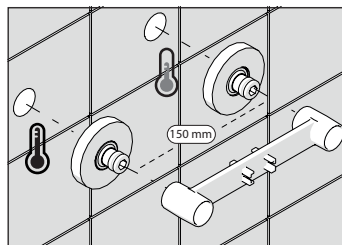

A3

TIPOLOGIA B

3

B1

B2

B3

4

VALVOLA DI NON RITORNO
NON - RETURN VALVE

5

Dispositivo limitatore "dinamico" della portata d'acqua "50%"
"Dynamic" flow rate restrictor "50%"

6

TIPOLOGIA A

8

Per limitare la temperatura estrarre il limitatore e riposizionarlo nella posizione che si desidera
Extract the limiter and put it in correct position to limit temperature