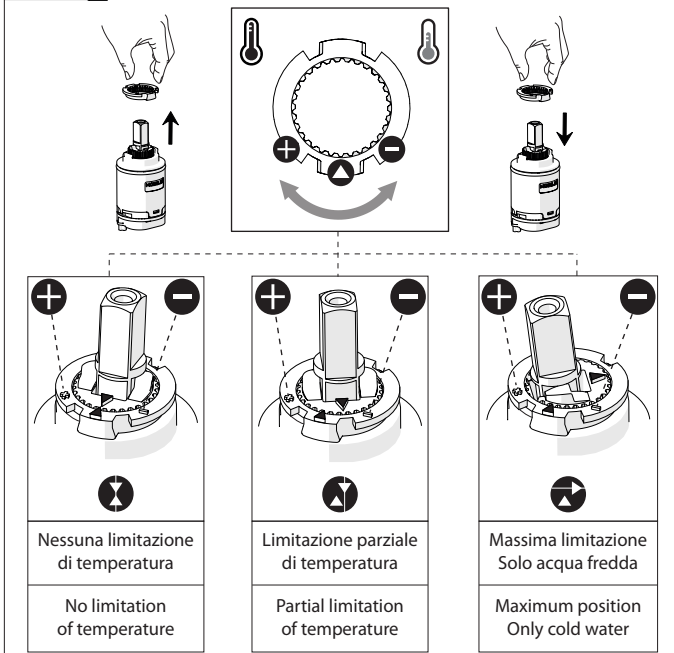

Per limitare la temperatura estrarre il limitatore e riposizionarlo nella posizione che si desidera
Extract the limiter and put it in correct position to limit temperature

7