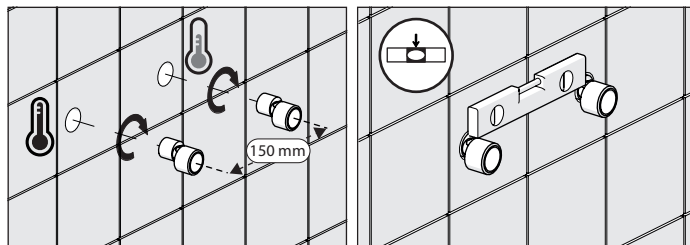

TIPOLOGIA A

2

A1