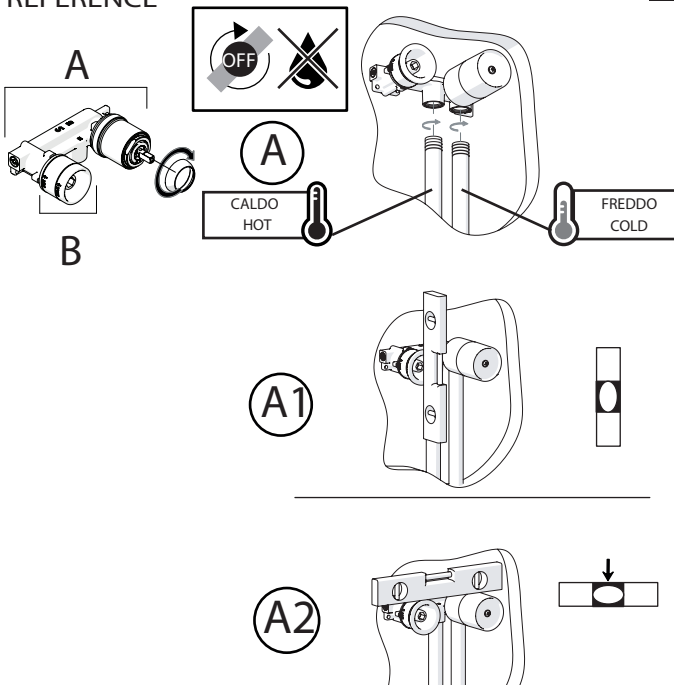

Not included / Non incluso / Non Inclus / Nie zawarty/ No incluido / Nao incluido

SE NON CROMATO  
IF NO CHROME

**IT** La finitura della parte estetica deve corrispondere a quella della parte incassata.  
Se non corrisponde bisogna svitare l'anello CROMATO e avvitare l'anello in finitura fornito solo nel kit della parte estetica.

**EN** The finish of the external part must be combined with the finish of the flush-fit part.  
If it does not match, unscrew the CHROME ring and screw the finishing ring supplied only in the kit of the aesthetic part.

RIFERIMENTO IISTRWE81198#---STD  
REFERENCE

TEST

Ø MAX 55 mm