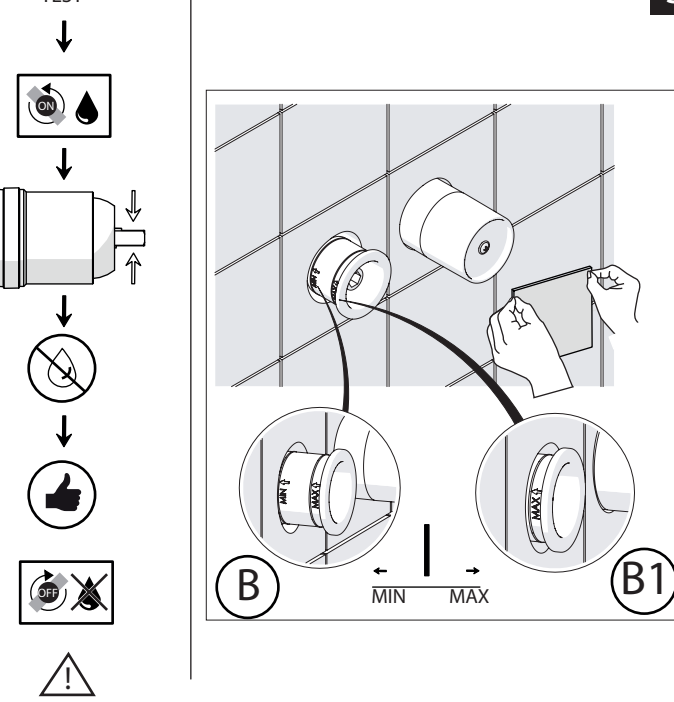

Not included / Non incluso / Non Inclus / Nie zawarty/ No incluido / Nao incluido

SE NON CROMATO  
IF NO CHROME

**IT** La finitura della parte estetica deve corrispondere a quella della parte incassata.  
Se non corrisponde bisogna svitare l'anello CROMATO e avvitare l'anello in finitura fornito solo nel kit della parte estetica.

**EN** The finish of the external part must be combined with the finish of the flush-fit part.  
If it does not match, unscrew the CHROME ring and screw the finishing ring supplied only in the kit of the aesthetic part.

RIFERIMENTO IISTRWE81198#---STD  
REFERENCE

TEST

Ø MAX 55 mm