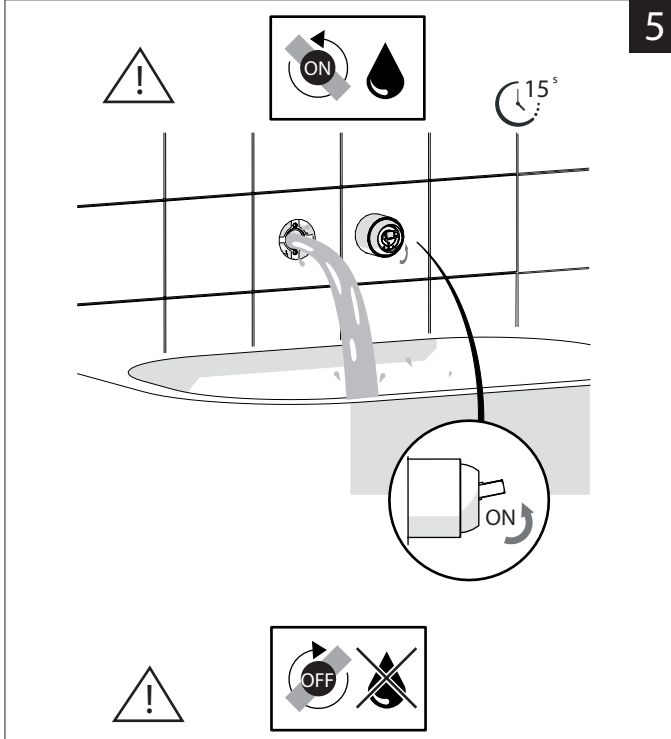

Not included / Non incluso / Non Inclus / Nie zawarty/ No incluido / Nao incluido

SE NON CROMATO  
IF NO CHROME

**IT** La finitura della parte estetica deve corrispondere a quella della parte incassata.  
Se non corrisponde bisogna svitare l'anello CROMATO e avvitare l'anello in finitura fornito solo nel kit della parte estetica.

**EN** The finish of the external part must be combined with the finish of the flush-fit part.  
If it does not match, unscrew the CHROME ring and screw the finishing ring supplied only in the kit of the aesthetic part.

RIFERIMENTO IISTRWE81198#---STD  
REFERENCE

TEST

Ø MAX 55 mm