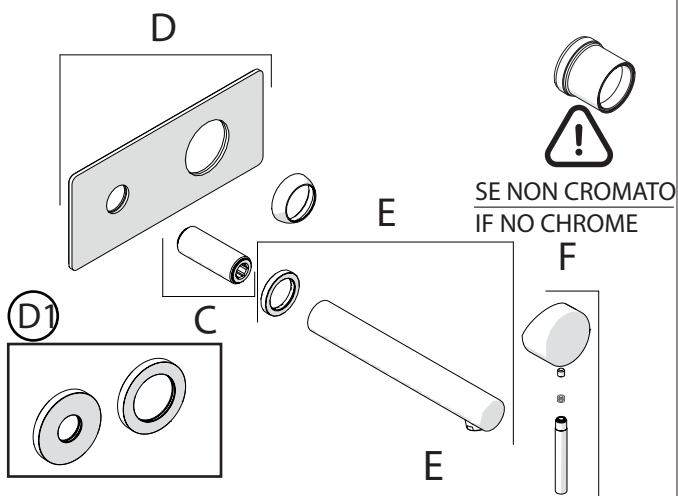

Not included / Non incluso / Non Inclus / Nie zawarty/ No incluido / Nao incluido

SE NON CROMATO  
IF NO CHROME

**IT** La finitura della parte estetica deve corrispondere a quella della parte incassata.  
Se non corrisponde bisogna svitare l'anello CROMATO e avvitare l'anello in finitura fornito solo nel kit della parte estetica.

**EN** The finish of the external part must be combined with the finish of the flush-fit part.  
If it does not match, unscrew the CHROME ring and screw the finishing ring supplied only in the kit of the aesthetic part.

RIFERIMENTO IISTRWE81198#---STD  
REFERENCE

TEST

Ø MAX 55 mm