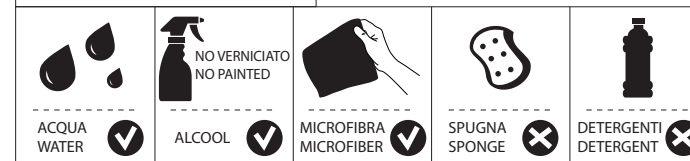

IISTRMH109113#---STD

REV1.11/2019