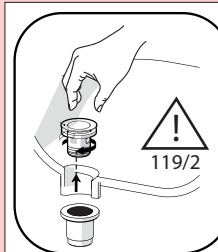

Raggio di curvatura
Bending radius
25 mm 1"

3

INSERIRE GUARNIZIONE
PUT GASKET

4

5

F1
ROSSO/CALDO
RED/HOT

F2
BLU/FREDDO
BLUE/COLD

6