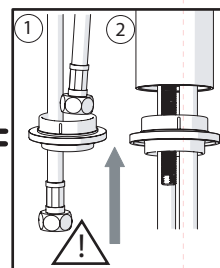

Raggio di curvatura
Bending radius
25 mm 1"

3

INSERIRE GUARNIZIONE
PUT GASKET

4

5

F1
ROSSO/CALDO
RED/HOT

F2
BLU/FREDDO
BLUE/COLD

6