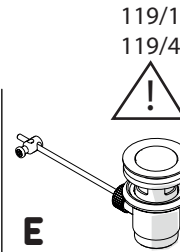

DISPONIBILE SOLO PER ALCUNE SERIE
AVAILABLE ONLY FOR SOME SERIES

ANELLO DI GUIDA
GUIDE RING

119/1

119/1
119/4