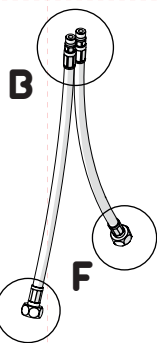

DISPONIBILE SOLO PER ALCUNE SERIE
AVAILABLE ONLY FOR SOME SERIES

ANELLO DI GUIDA
GUIDE RING

119/1

119/1
119/4