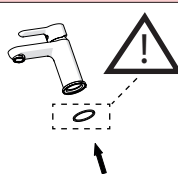

Not included / Non incluso / Non Inclus / Nie zawarty/ No incluido / Nao incluido

1

ECO

DISPONIBILE SOLO PER ALCUNE SERIE
AVAILABLE ONLY FOR SOME SERIES

ANELLO DI GUIDA
GUIDE RING

119/1

119/1
119/4

2

Raggio di curvatura
Bending radius
25 mm 1"

3

INSERIRE GUARNIZIONE
PUT GASKET

4

5

F1
ROSSO/CALDO
RED/HOT

F2
BLU/FREDDO
BLUE/COLD