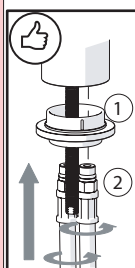

Raggio di curvatura
Bending radius
25 mm 1"

3

INSERIRE GUARNIZIONE
PUT GASKET

4

5

F1
ROSSO/CALDO
RED/HOT

F2
BLU/FREDDO
BLUE/COLD

6