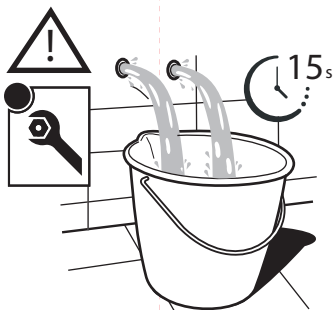

Not included / Non incluso / Non Inclus / Nie zawarty/ No incluido / Nao incluido

1

ECO

DISPONIBILE SOLO PER ALCUNE SERIE
AVAILABLE ONLY FOR SOME SERIES

ANELLO DI GUIDA
GUIDE RING

119/1

119/1
119/4

2

Raggio di curvatura
Bending radius
25 mm 1"

3

INSERIRE GUARNIZIONE
PUT GASKET

4

5

F1
ROSSO/CALDO
RED/HOT

F2
BLU/FREDDO
BLUE/COLD

6

<p>Nessuna limitazione di temperatura No limitation of temperature</p>	<p>Limitazione parziale di temperatura Partial limitation of temperature</p>	<p>Massima limitazione Solo acqua fredda Maximum position Only cold water</p>
--	--	---