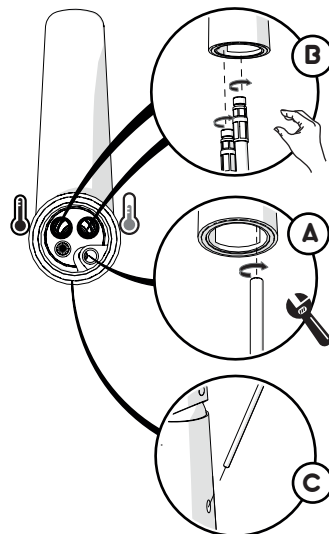

Raggio di curvatura
Bending radius
25 mm 1"

3

INSERIRE GUARNIZIONE
PUT GASKET

4

5

F1
ROSSO/CALDO
RED/HOT

F2
BLU/FREDDO
BLUE/COLD

6