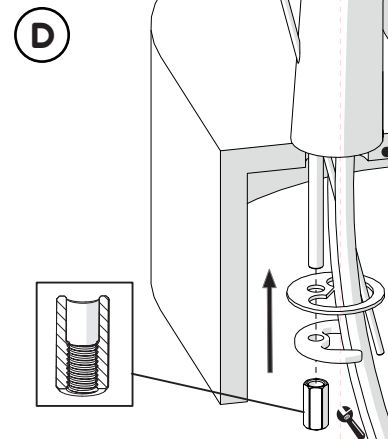

Raggio di curvatura
Bending radius
25 mm 1"

3

INSERIRE GUARNIZIONE
PUT GASKET

4

5

F1
ROSSO/CALDO
RED/HOT

F2
BLU/FREDDO
BLUE/COLD

6