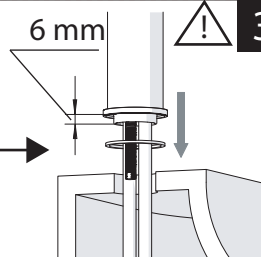

Raggio di curvatura
Bending radius
25 mm 1"

3

INSERIRE GUARNIZIONE
PUT GASKET

4

5

F1
ROSSO/CALDO
RED/HOT

F2
BLU/FREDDO
BLUE/COLD

6