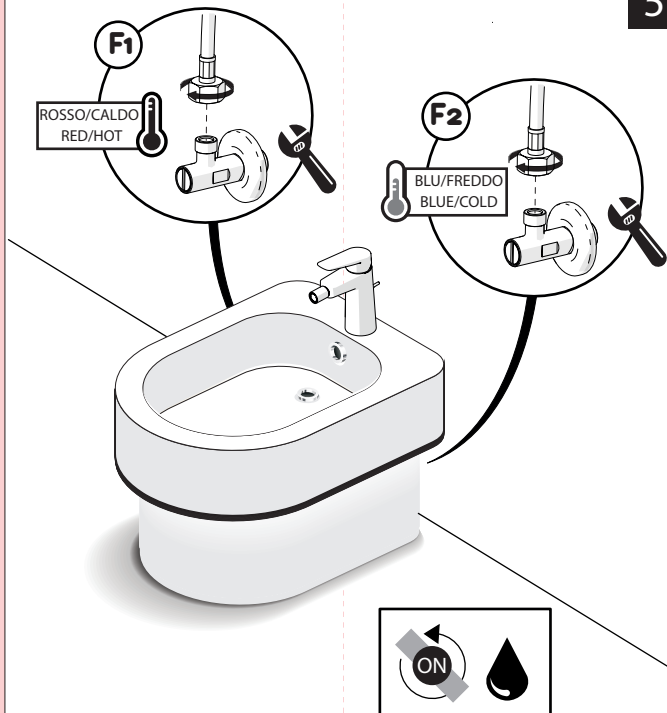

Raggio di curvatura
Bending radius
25 mm 1"

3

INSERIRE GUARNIZIONE
PUT GASKET

4

5

F1
ROSSO/CALDO
RED/HOT

F2
BLU/FREDDO
BLUE/COLD

6

MAX 5 L/MIN
ECO

7

8

ECO CH3

50° 50°

9

Per limitare la temperatura estrarre il limitatore e riposizionarlo nella posizione che si desidera
Extract the limiter and put it in correct position to limit temperature

<p>Nessuna limitazione di temperatura No limitation of temperature</p>	<p>Limitazione parziale di temperatura Partial limitation of temperature</p>	<p>Massima limitazione Solo acqua fredda Maximum position Only cold water</p>
--	--	---