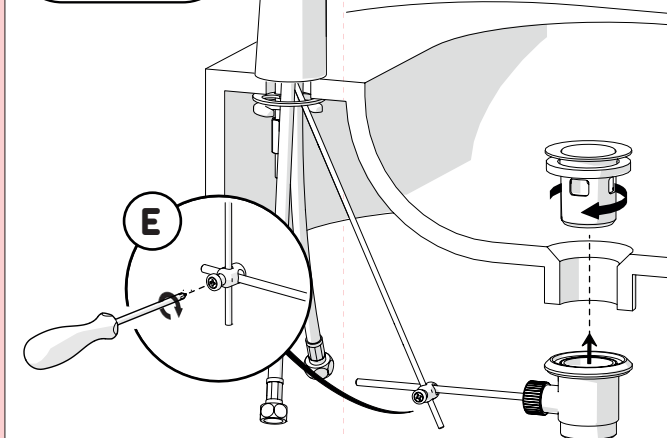

Raggio di curvatura
Bending radius
25 mm 1"

3

INSERIRE GUARNIZIONE
PUT GASKET

4

5

F1
ROSSO/CALDO
RED/HOT

F2
BLU/FREDDO
BLUE/COLD

6