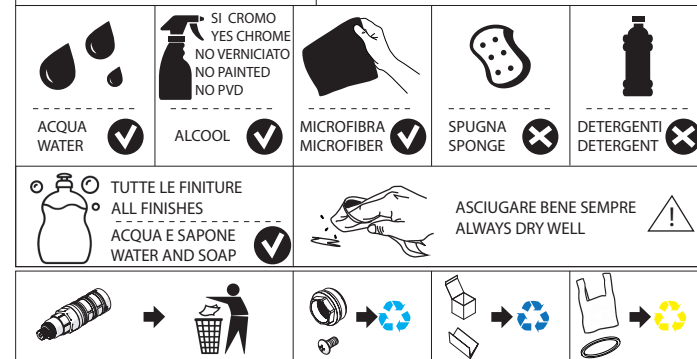

LAVA I FILTRI
WASH THE FILTERS

CAMBIA I FILTRI (ricambi nella scatola)
CHANGE FILTERS (spare into the box)

www.nobili.it

PRIMA DI INIZIARE / BEFORE STARTING

PULIZIA / CLEANING

IISTR00030#--STD

REV3.11/2019