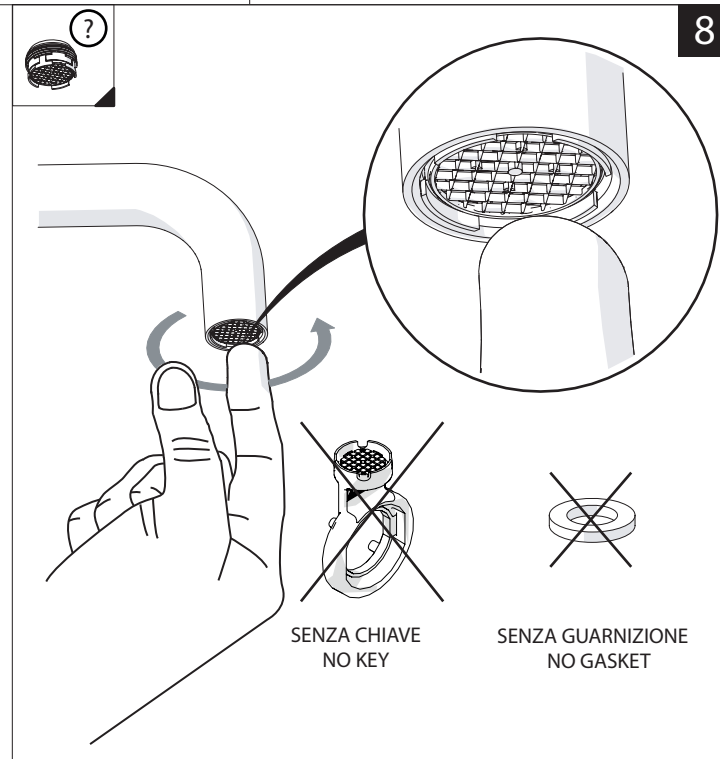

Not included / Non incluso / Non Inclus / Nie zawarty/ No incluido / Nao incluido

1

ANELLO DI GUIDA  
GUIDE RING

Ø > IN ALTO  
Ø > UP

**SOLO PER / ONLY FOR**  
VE125118/2-VE125128/2  
VE125148/2-VE125168/2  
**SCARICO INIVERSALE SKIP-UP  
UNIVERSAL WASTE**

Ø 33.5/35 mm

**SOLO PER / ONLY FOR**  
VE125118/2-VE125128/2  
VE125148/2-VE125168/2

G 3/8-19 mm

6

NOBILIS

VELIS

www.nobili.it

7