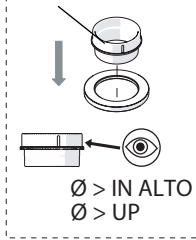

Not included / Non incluso / Non Inclus / Nie zawarty/ No incluido / Nao incluido

1

ANELLO DI GUIDA  
GUIDE RING

Ø > IN ALTO  
Ø > UP

**SOLO PER / ONLY FOR**  
VE125118/2-VE125128/2  
VE125148/2-VE125168/2  
**SCARICO INIVERSALE SKIP-UP  
UNIVERSAL WASTE**

Ø 33.5/35 mm

**SOLO PER / ONLY FOR**  
VE125118/2-VE125128/2  
VE125148/2-VE125168/2

G 3/8-19 mm

6

NOBILIS

VELIS

www.nobili.it

7