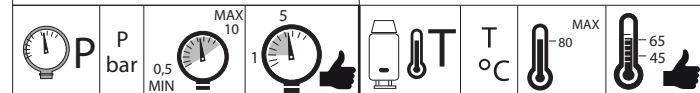

PRIMA DI INIZIARE / BEFORE STARTING