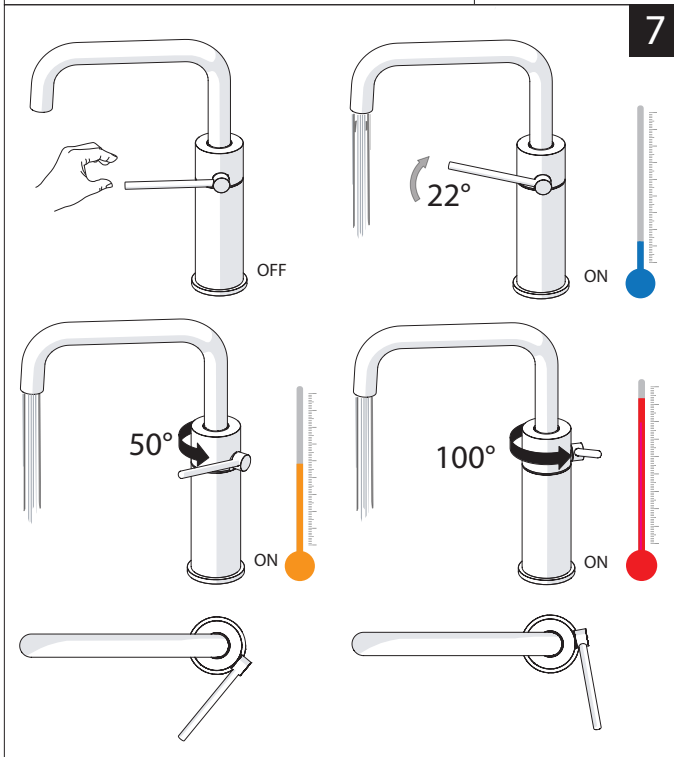

Not included / Non incluso / Non Inclus / Nie zawarty/ No incluido / Nao incluido

1

ANELLO DI GUIDA
GUIDE RING

Ø > IN ALTO
Ø > UP

SOLO PER / ONLY FOR
VE125118/2-VE125128/2
VE125148/2-VE125168/2
**SCARICO INIVERSALE SKIP-UP
UNIVERSAL WASTE**

Ø 33.5/35 mm

SOLO PER / ONLY FOR
VE125118/2-VE125128/2
VE125148/2-VE125168/2

G 3/8-19 mm

6

NOBILIS

VELIS

www.nobili.it

7