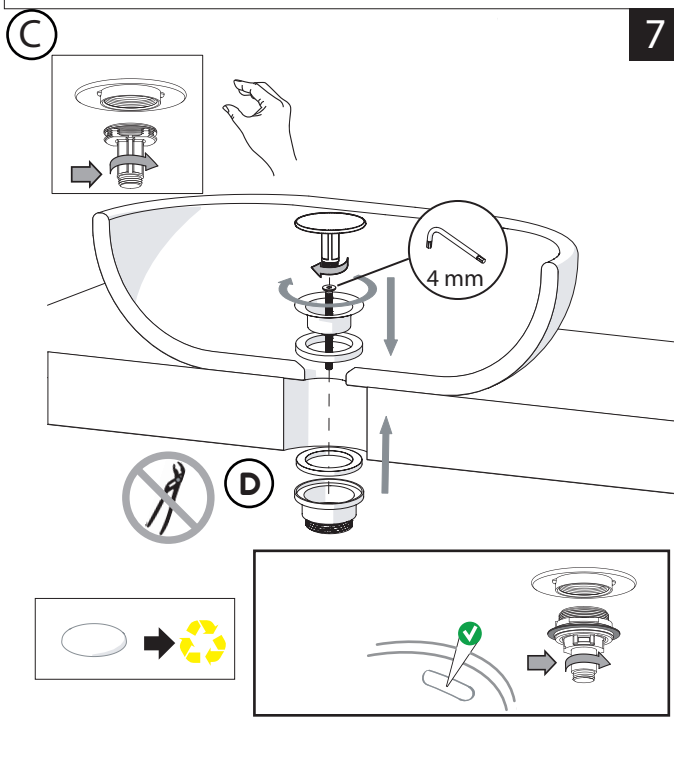

# NOBILIS

www.nobili.it

**PRIMA DI INIZIARE / BEFORE STARTING**

	P bar		MAX 10 5		T °C		MAX 80 65 45
	0,5 MIN		1				

**PULIZIA / CLEANING**

	ACQUA WATER		SI CROMO YES CHROME NO VERNICIATO NO PAINTED NO PVD		MICROFIBRA MICROFIBER		SPUGNA SPONGE		DETERGENTI DETERGENT
	✓		✓		✓		✗		✗
	TUTTE LE FINITURE ALL FINISHES		ACQUA E SAPONE WATER AND SOAP		ASCIUGARE BENE SEMPRE ALWAYS DRY WELL				
	✓		✓						