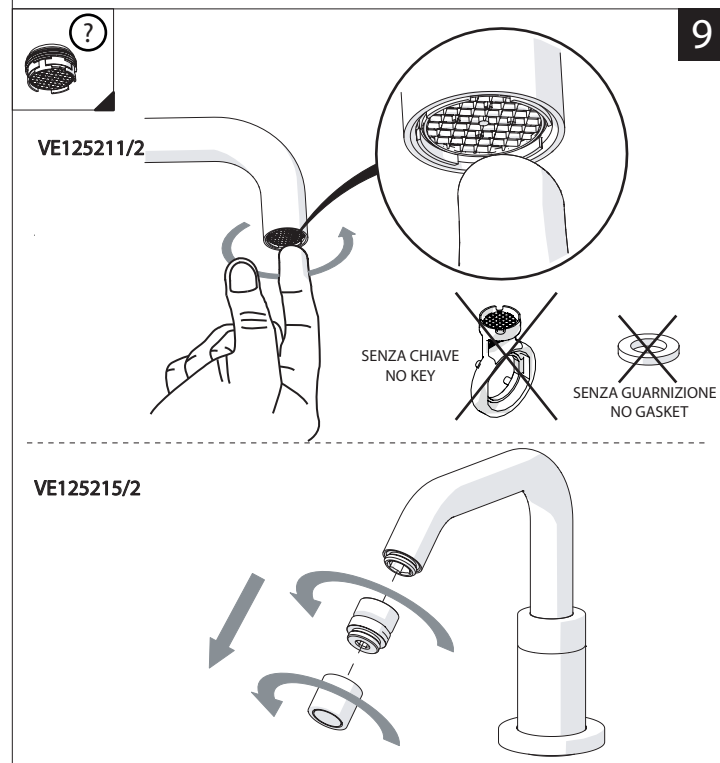

# NOBILIS

www.nobili.it

**PRIMA DI INIZIARE / BEFORE STARTING**

	P bar		MAX 10 5		T °C		MAX 80 65 45
	0,5 MIN		1				

**PULIZIA / CLEANING**

	ACQUA WATER		SI CROMO YES CHROME NO VERNICIATO NO PAINTED NO PVD		MICROFIBRA MICROFIBER		SPUGNA SPONGE		DETERGENTI DETERGENT
	✓		✓		✓		✗		✗
	TUTTE LE FINITURE ALL FINISHES		ACQUA E SAPONE WATER AND SOAP		ASCIUGARE BENE SEMPRE ALWAYS DRY WELL				
	✓		✓						