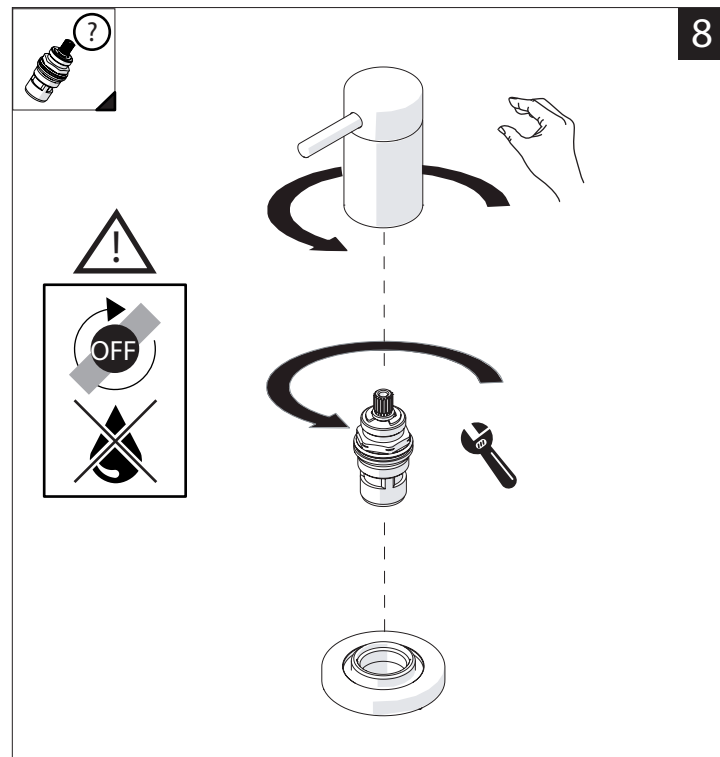

# NOBILIS

www.nobili.it

**PRIMA DI INIZIARE / BEFORE STARTING**

	P bar		MAX 10 5		T °C		MAX 80 65 45
	0,5 MIN		1				

**PULIZIA / CLEANING**

	ACQUA WATER		SI CROMO YES CHROME NO VERNICIATO NO PAINTED NO PVD		MICROFIBRA MICROFIBER		SPUGNA SPONGE		DETERGENTI DETERGENT
	✓		✓		✓		✗		✗
	TUTTE LE FINITURE ALL FINISHES		ACQUA E SAPONE WATER AND SOAP		ASCIUGARE BENE SEMPRE ALWAYS DRY WELL				
	✓		✓						