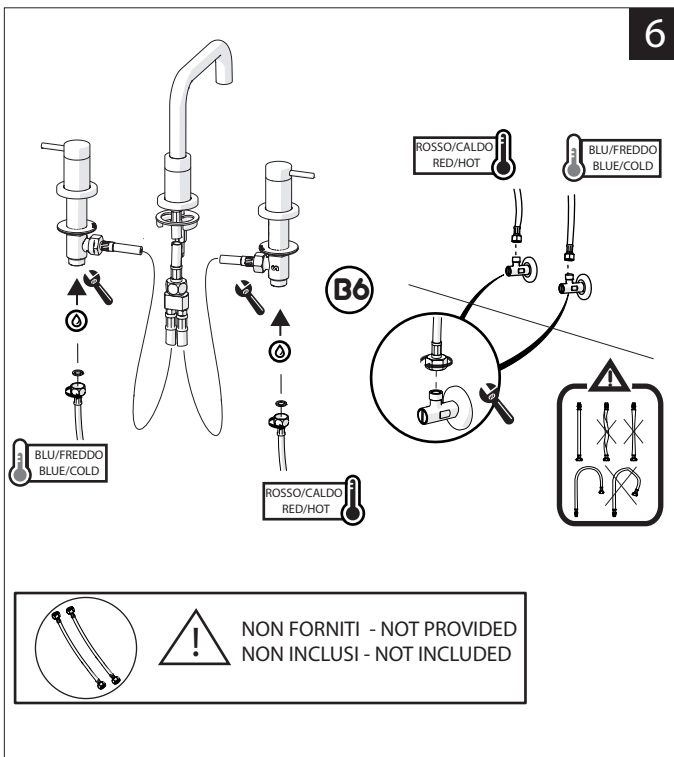

# NOBILIS

www.nobili.it

**PRIMA DI INIZIARE / BEFORE STARTING**

	P bar		MAX 10 5		T °C		MAX 80 65 45
	0,5 MIN		1				

**PULIZIA / CLEANING**

	ACQUA WATER		SI CROMO YES CHROME NO VERNICIATO NO PAINTED NO PVD		MICROFIBRA MICROFIBER		SPUGNA SPONGE		DETERGENTI DETERGENT
	✓		✓		✓		✗		✗
	TUTTE LE FINITURE ALL FINISHES		ACQUA E SAPONE WATER AND SOAP		ASCIUGARE BENE SEMPRE ALWAYS DRY WELL				
	✓		✓						