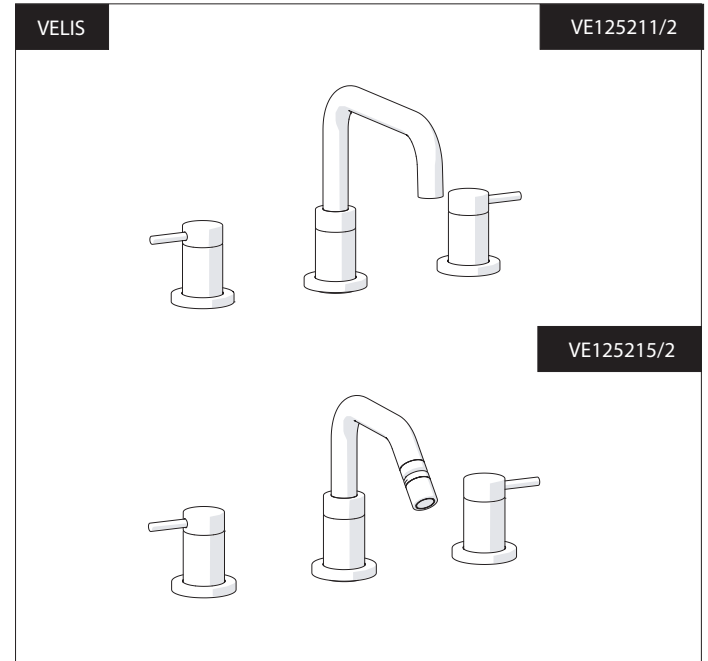

# NOBILIS

www.nobili.it

**PRIMA DI INIZIARE / BEFORE STARTING**

	P bar		MAX 10 5		T °C		MAX 80 65 45
	0,5 MIN		1				

**PULIZIA / CLEANING**

	ACQUA WATER		SI CROMO YES CHROME NO VERNICIATO NO PAINTED NO PVD		MICROFIBRA MICROFIBER		SPUGNA SPONGE		DETERGENTI DETERGENT
	✓		✓		✓		✗		✗
	TUTTE LE FINITURE ALL FINISHES		ACQUA E SAPONE WATER AND SOAP		ASCIUGARE BENE SEMPRE ALWAYS DRY WELL				
	✓		✓						