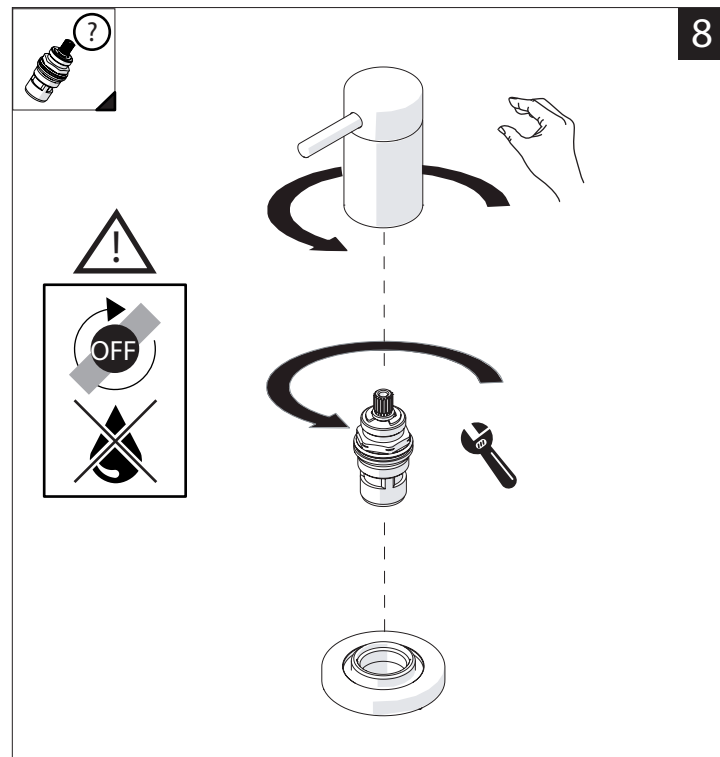

# NOBILIS

[www.nobili.it](http://www.nobili.it)

**PRIMA DI INIZIARE / BEFORE STARTING**

P	P bar	0,5 MIN	MAX 10	5	T °C	MAX 80	65-45
---	-------	---------	--------	---	------	--------	-------

**PULIZIA / CLEANING**