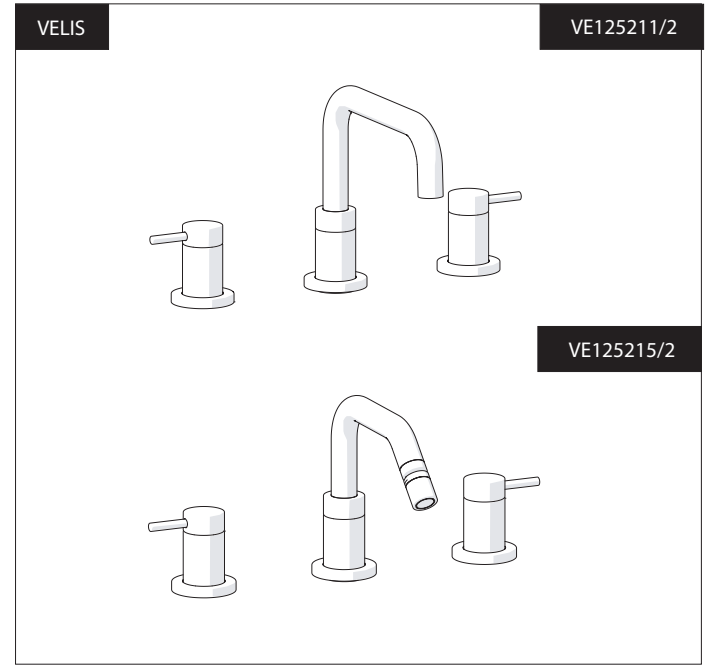

# NOBILIS

[www.nobili.it](http://www.nobili.it)

**PRIMA DI INIZIARE / BEFORE STARTING**

P	P bar	0,5 MIN	MAX 10	5	T °C	MAX 80	65-45
---	-------	---------	--------	---	------	--------	-------

**PULIZIA / CLEANING**