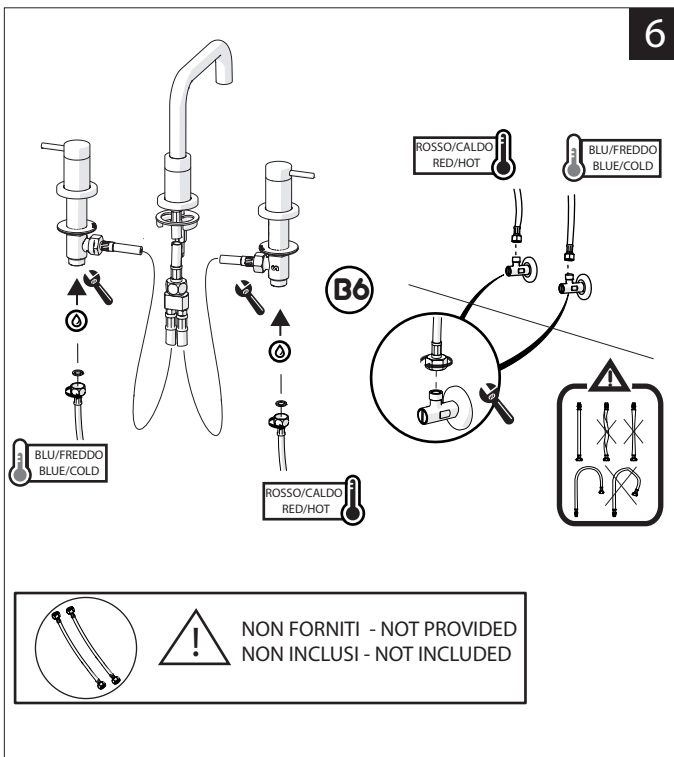

# NOBILIS

[www.nobili.it](http://www.nobili.it)

**PRIMA DI INIZIARE / BEFORE STARTING**

P	P bar	0,5 MIN	MAX 10	5	T °C	MAX 80	65-45
---	-------	---------	--------	---	------	--------	-------

**PULIZIA / CLEANING**