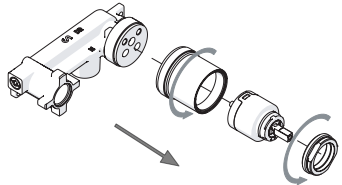

Not included / Non incluso / Non Inclus / Nie zawarty / No incluido / Nao incluido

1

IT La finitura della parte estetica deve corrispondere a quella della parte incassata.
Se non corrisponde bisogna svitare l'anello CROMATO e avvitare l'anello in finitura fornito solo nel kit della parte estetica.

EN The finish of the external part must be combined with the finish of the flush-fit part.
If it does not match, unscrew the CHROME ring and screw the finishing ring supplied only in the kit of the aesthetic part.

RIFERIMENTO IISTRWE81198#---STD
REFERENCE

2

4

5

Dispositivo limitatore "dinamico" della portata d'acqua "50%"
"Dinamic" flow rate restrictor "50%"

-50%

CLOSE	ON 50%	ON 100%
Posizione di chiusura	Posizione di risparmio acqua "50% portata"	Posizione di apertura totale 100% portata
Closed position	Position of water saving "50% capacity"	100% Fully open flow