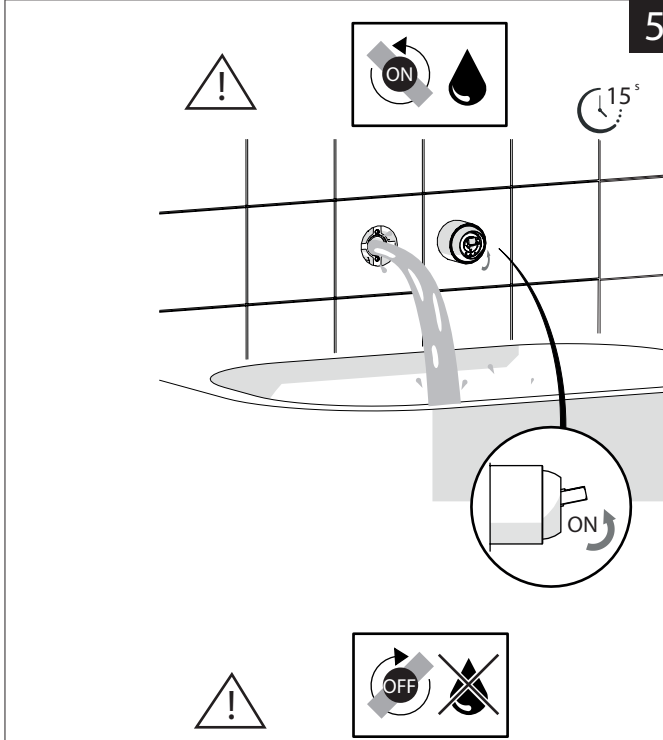

Not included / Non incluso / Non Inclus / Nie zawarty / No incluido / Nao incluido

1

IT La finitura della parte estetica deve corrispondere a quella della parte incassata.
Se non corrisponde bisogna svitare l'anello CROMATO e avvitare l'anello in finitura fornito solo nel kit della parte estetica.

EN The finish of the external part must be combined with the finish of the flush-fit part.
If it does not match, unscrew the CHROME ring and screw the finishing ring supplied only in the kit of the aesthetic part.

RIFERIMENTO IISTRWE81198#---STD
REFERENCE

2

4

5

Dispositivo limitatore "dinamico" della portata d'acqua "50%"
"Dinamic" flow rate restrictor "50%"

-50%

CLOSE	ON 50%	ON 100%
Posizione di chiusura	Posizione di risparmio acqua "50% portata"	Posizione di apertura totale 100% portata
Closed position	Position of water saving "50% capacity"	100% Fully open flow