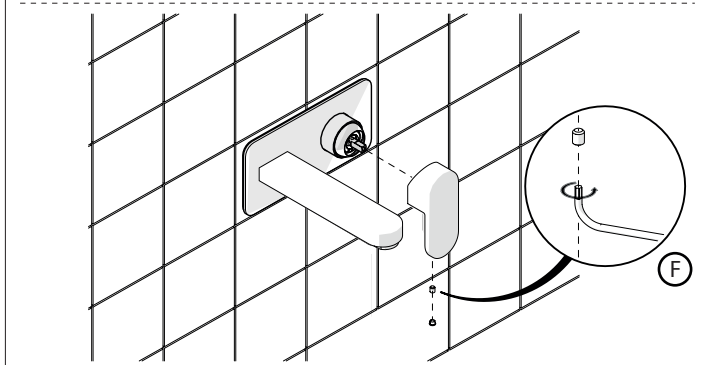

EN The finish of the external part must be combined with the finish of the flush-fit part.
If it does not match, unscrew the CHROME ring and screw the finishing ring supplied only in the kit of the aesthetic part.

RIFERIMENTO IISTRWE81198#---STD
REFERENCE

2

4

5

Dispositivo limitatore "dinamico" della portata d'acqua "50%"
"Dinamic" flow rate restrictor "50%"

-50%

CLOSE	ON 50%	ON 100%
Posizione di chiusura	Posizione di risparmio acqua "50% portata"	Posizione di apertura totale 100% portata
Closed position	Position of water saving "50% capacity"	100% Fully open flow