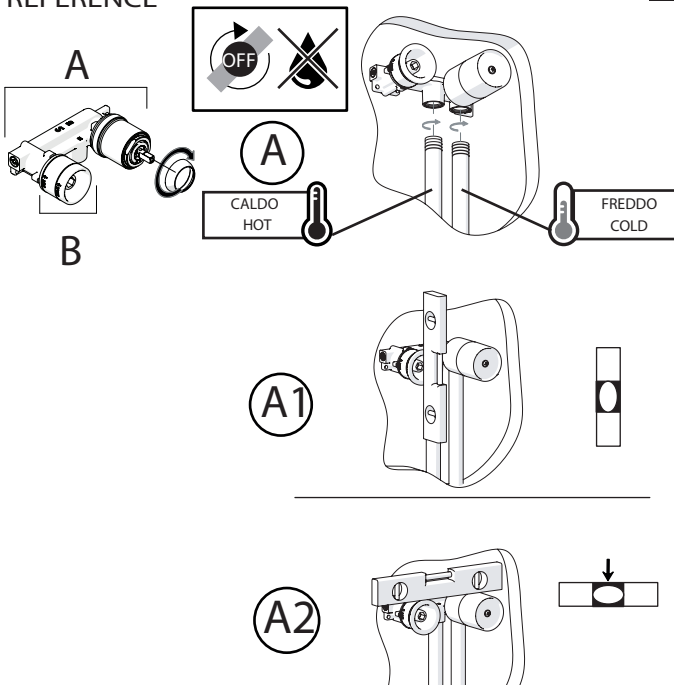

Not included / Non incluso / Non Inclus / Nie zawarty / No incluido / Nao incluido

1

IT La finitura della parte estetica deve corrispondere a quella della parte incassata.
Se non corrisponde bisogna svitare l'anello CROMATO e avvitare l'anello in finitura fornito solo nel kit della parte estetica.

EN The finish of the external part must be combined with the finish of the flush-fit part.
If it does not match, unscrew the CHROME ring and screw the finishing ring supplied only in the kit of the aesthetic part.

RIFERIMENTO IISTRWE81198#---STD
REFERENCE

2

4

5

Dispositivo limitatore "dinamico" della portata d'acqua "50%"
"Dinamic" flow rate restrictor "50%"

-50%

CLOSE	ON 50%	ON 100%
Posizione di chiusura	Posizione di risparmio acqua "50% portata"	Posizione di apertura totale 100% portata
Closed position	Position of water saving "50% capacity"	100% Fully open flow