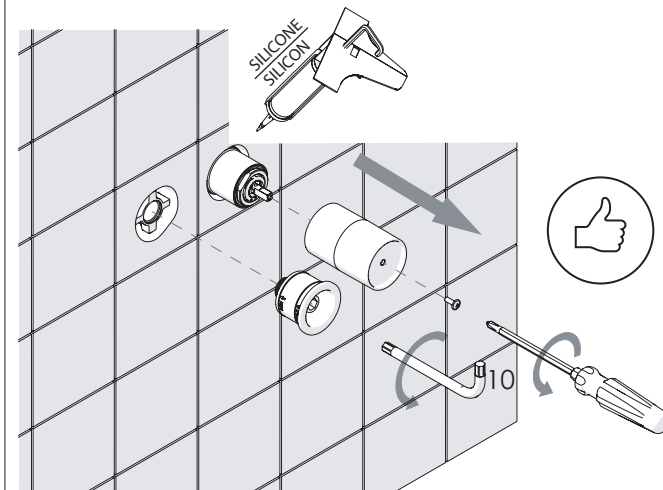

Not included / Non incluso / Non Inclus / Nie zawarty / No incluido / Nao incluido

1

IT La finitura della parte estetica deve corrispondere a quella della parte incassata.
Se non corrisponde bisogna svitare l'anello CROMATO e avvitare l'anello in finitura fornito solo nel kit della parte estetica.

EN The finish of the external part must be combined with the finish of the flush-fit part.
If it does not match, unscrew the CHROME ring and screw the finishing ring supplied only in the kit of the aesthetic part.

RIFERIMENTO IISTRWE81198#---STD
REFERENCE

2

4

5

Dispositivo limitatore "dinamico" della portata d'acqua "50%"
"Dinamic" flow rate restrictor "50%"

-50%

CLOSE	ON 50%	ON 100%
Posizione di chiusura	Posizione di risparmio acqua "50% portata"	Posizione di apertura totale 100% portata
Closed position	Position of water saving "50% capacity"	100% Fully open flow