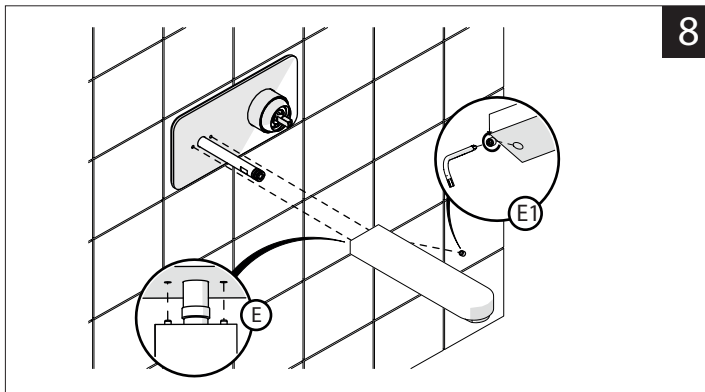

EN The finish of the external part must be combined with the finish of the flush-fit part.
If it does not match, unscrew the CHROME ring and screw the finishing ring supplied only in the kit of the aesthetic part.

RIFERIMENTO IISTRWE81198#---STD
REFERENCE

2

4

5

Dispositivo limitatore "dinamico" della portata d'acqua "50%"
"Dinamic" flow rate restrictor "50%"

-50%

CLOSE	ON 50%	ON 100%
Posizione di chiusura	Posizione di risparmio acqua "50% portata"	Posizione di apertura totale 100% portata
Closed position	Position of water saving "50% capacity"	100% Fully open flow