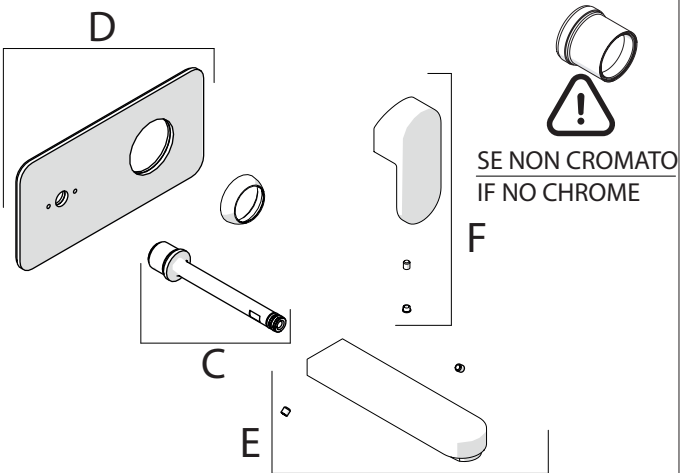

Not included / Non incluso / Non Inclus / Nie zawarty / No incluido / Nao incluido

1

IT La finitura della parte estetica deve corrispondere a quella della parte incassata.
Se non corrisponde bisogna svitare l'anello CROMATO e avvitare l'anello in finitura fornito solo nel kit della parte estetica.

EN The finish of the external part must be combined with the finish of the flush-fit part.
If it does not match, unscrew the CHROME ring and screw the finishing ring supplied only in the kit of the aesthetic part.

RIFERIMENTO IISTRWE81198#---STD
REFERENCE

2

4

5

Dispositivo limitatore "dinamico" della portata d'acqua "50%"
"Dinamic" flow rate restrictor "50%"

-50%

CLOSE	ON 50%	ON 100%
Posizione di chiusura	Posizione di risparmio acqua "50% portata"	Posizione di apertura totale 100% portata
Closed position	Position of water saving "50% capacity"	100% Fully open flow