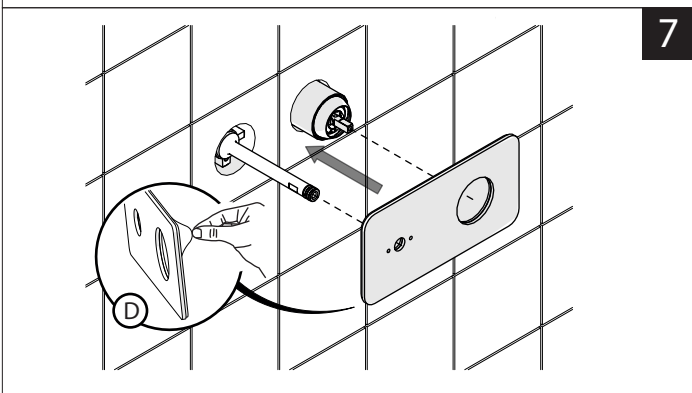

Not included / Non incluso / Non Inclus / Nie zawarty / No incluido / Nao incluido

1

IT La finitura della parte estetica deve corrispondere a quella della parte incassata.
Se non corrisponde bisogna svitare l'anello CROMATO e avvitare l'anello in finitura fornito solo nel kit della parte estetica.

EN The finish of the external part must be combined with the finish of the flush-fit part.
If it does not match, unscrew the CHROME ring and screw the finishing ring supplied only in the kit of the aesthetic part.

RIFERIMENTO IISTRWE81198#---STD
REFERENCE

2

4

5

Dispositivo limitatore "dinamico" della portata d'acqua "50%"
"Dinamic" flow rate restrictor "50%"

-50%

CLOSE	ON 50%	ON 100%
Posizione di chiusura	Posizione di risparmio acqua "50% portata"	Posizione di apertura totale 100% portata
Closed position	Position of water saving "50% capacity"	100% Fully open flow