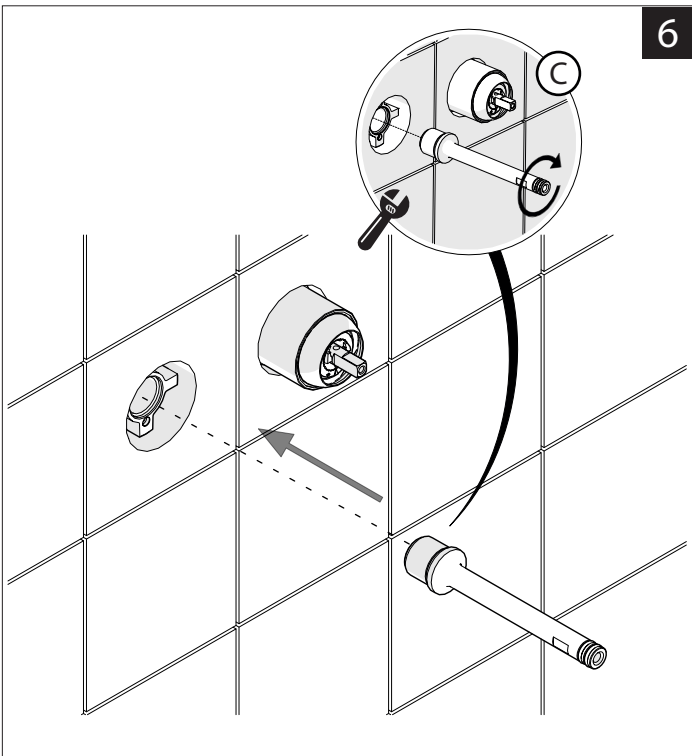

Not included / Non incluso / Non Inclus / Nie zawarty / No incluido / Nao incluido

1

IT La finitura della parte estetica deve corrispondere a quella della parte incassata.
Se non corrisponde bisogna svitare l'anello CROMATO e avvitare l'anello in finitura fornito solo nel kit della parte estetica.

EN The finish of the external part must be combined with the finish of the flush-fit part.
If it does not match, unscrew the CHROME ring and screw the finishing ring supplied only in the kit of the aesthetic part.

RIFERIMENTO IISTRWE81198#---STD
REFERENCE

2

4

5

Dispositivo limitatore "dinamico" della portata d'acqua "50%"
"Dinamic" flow rate restrictor "50%"

-50%

CLOSE	ON 50%	ON 100%
Posizione di chiusura	Posizione di risparmio acqua "50% portata"	Posizione di apertura totale 100% portata
Closed position	Position of water saving "50% capacity"	100% Fully open flow