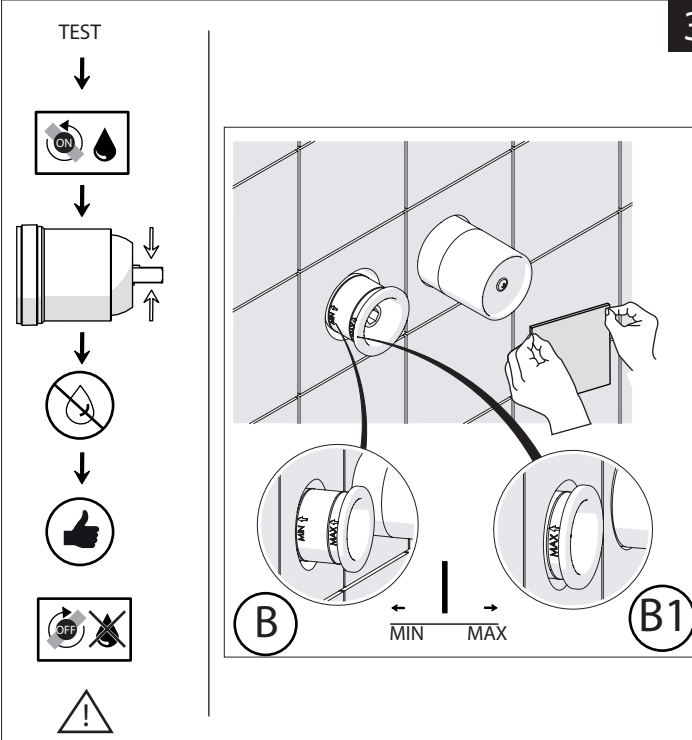

Not included / Non incluso / Non Inclus / Nie zawarty / No incluido / Nao incluido

1

IT La finitura della parte estetica deve corrispondere a quella della parte incassata.
Se non corrisponde bisogna svitare l'anello CROMATO e avvitare l'anello in finitura fornito solo nel kit della parte estetica.

EN The finish of the external part must be combined with the finish of the flush-fit part.
If it does not match, unscrew the CHROME ring and screw the finishing ring supplied only in the kit of the aesthetic part.

RIFERIMENTO IISTRWE81198#---STD
REFERENCE

2

4

5

Dispositivo limitatore "dinamico" della portata d'acqua "50%"
"Dinamic" flow rate restrictor "50%"

-50%

CLOSE	ON 50%	ON 100%
Posizione di chiusura	Posizione di risparmio acqua "50% portata"	Posizione di apertura totale 100% portata
Closed position	Position of water saving "50% capacity"	100% Fully open flow