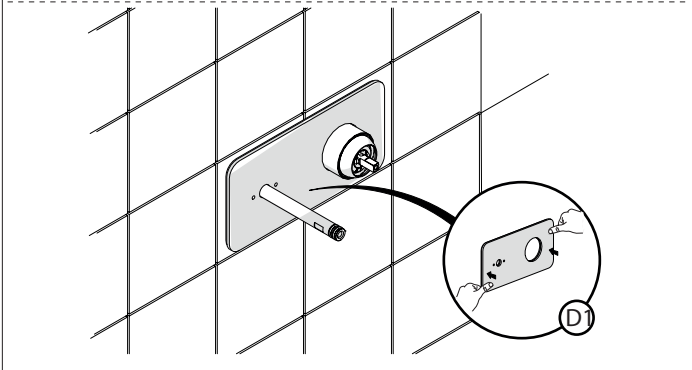

Not included / Non incluso / Non Inclus / Nie zawarty / No incluido / Nao incluido

1

IT La finitura della parte estetica deve corrispondere a quella della parte incassata.
Se non corrisponde bisogna svitare l'anello CROMATO e avvitare l'anello in finitura fornito solo nel kit della parte estetica.

EN The finish of the external part must be combined with the finish of the flush-fit part.
If it does not match, unscrew the CHROME ring and screw the finishing ring supplied only in the kit of the aesthetic part.

RIFERIMENTO IISTRWE81198#---STD
REFERENCE

2

4

5

Dispositivo limitatore "dinamico" della portata d'acqua "50%"
"Dinamic" flow rate restrictor "50%"

-50%

CLOSE	ON 50%	ON 100%
Posizione di chiusura	Posizione di risparmio acqua "50% portata"	Posizione di apertura totale 100% portata
Closed position	Position of water saving "50% capacity"	100% Fully open flow