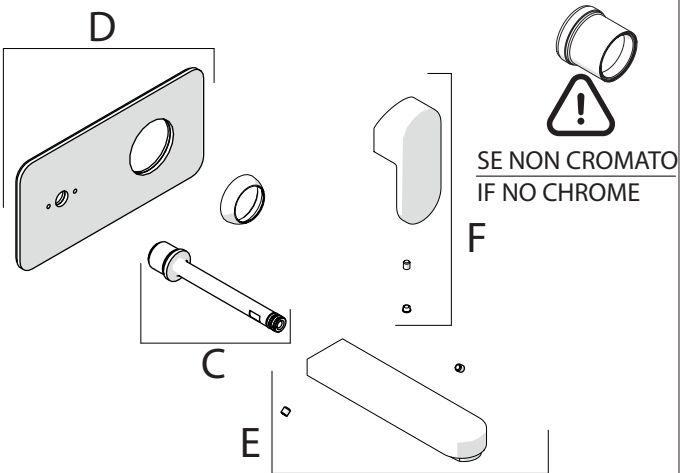

Not included / Non incluso / Non Inclus / Nie zawarty / No incluido / Nao incluido

1

IT La finitura della parte estetica deve corrispondere a quella della parte incassata.
Se non corrisponde bisogna svitare l'anello CROMATO e avvitare l'anello in finitura fornito solo nel kit della parte estetica.

EN The finish of the external part must be combined with the finish of the flush-fit part.
If it does not match, unscrew the CHROME ring and screw the finishing ring supplied only in the kit of the aesthetic part.

RIFERIMENTO IISTRWE81198#---STD
REFERENCE

2

4

5

6

8

7

Dispositivo limitatore "dinamico" della portata d'acqua "50%"
"Dinamic" flow rate restrictor "50%"

-50%

CLOSE	ON 50%	ON 100%
Posizione di chiusura	Posizione di risparmio acqua "50% portata"	Posizione di apertura totale 100% portata
Closed position	Position of water saving "50% capacity"	100% Fully open flow