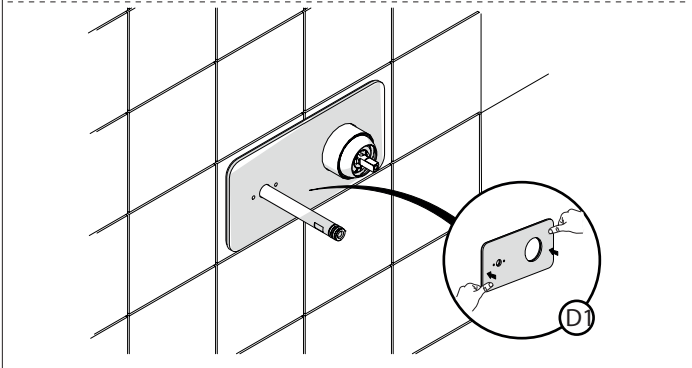

EN The finish of the external part must be combined with the finish of the flush-fit part.
If it does not match, unscrew the CHROME ring and screw the finishing ring supplied only in the kit of the aesthetic part.

RIFERIMENTO IISTRWE81198#---STD
REFERENCE

2

4

5

6

8

7

Dispositivo limitatore "dinamico" della portata d'acqua "50%"
"Dinamic" flow rate restrictor "50%"

-50%

CLOSE	ON 50%	ON 100%
Posizione di chiusura	Posizione di risparmio acqua "50% portata"	Posizione di apertura totale 100% portata
Closed position	Position of water saving "50% capacity"	100% Fully open flow