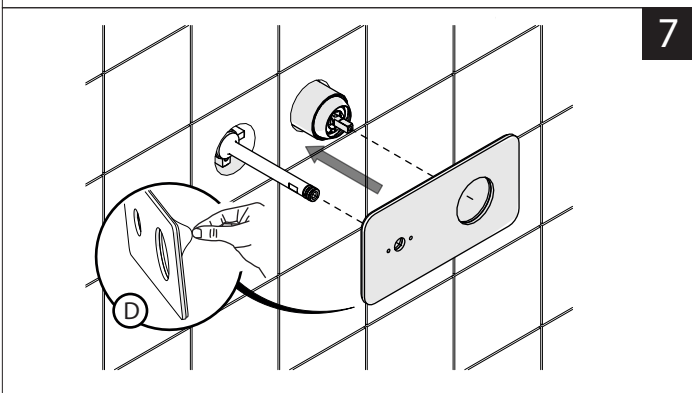

EN The finish of the external part must be combined with the finish of the flush-fit part.
If it does not match, unscrew the CHROME ring and screw the finishing ring supplied only in the kit of the aesthetic part.

RIFERIMENTO IISTRWE81198#---STD
REFERENCE

2

4

5

6

8

7

Dispositivo limitatore "dinamico" della portata d'acqua "50%"
"Dinamic" flow rate restrictor "50%"

-50%

CLOSE	ON 50%	ON 100%
Posizione di chiusura	Posizione di risparmio acqua "50% portata"	Posizione di apertura totale 100% portata
Closed position	Position of water saving "50% capacity"	100% Fully open flow