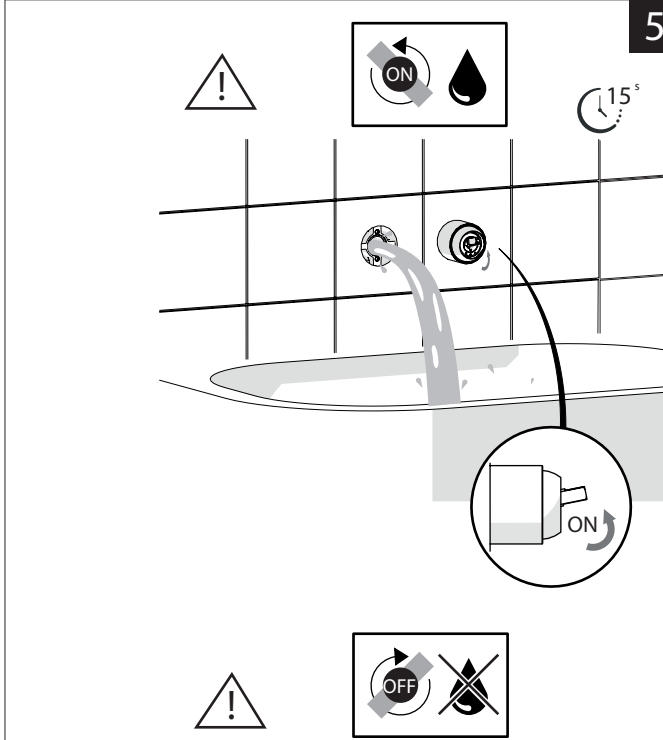

Not included / Non incluso / Non Inclus / Nie zawarty / No incluido / Nao incluido

1

IT La finitura della parte estetica deve corrispondere a quella della parte incassata.
Se non corrisponde bisogna svitare l'anello CROMATO e avvitare l'anello in finitura fornito solo nel kit della parte estetica.

EN The finish of the external part must be combined with the finish of the flush-fit part.
If it does not match, unscrew the CHROME ring and screw the finishing ring supplied only in the kit of the aesthetic part.

RIFERIMENTO IISTRWE81198#---STD
REFERENCE

2

4

5

6

8

7

Dispositivo limitatore "dinamico" della portata d'acqua "50%"
"Dinamic" flow rate restrictor "50%"

-50%

CLOSE	ON 50%	ON 100%
Posizione di chiusura	Posizione di risparmio acqua "50% portata"	Posizione di apertura totale 100% portata
Closed position	Position of water saving "50% capacity"	100% Fully open flow