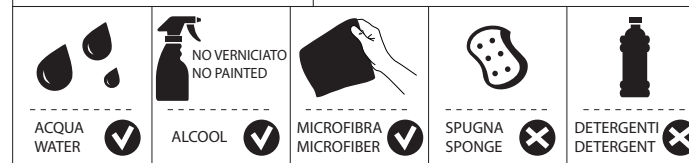

Not included / Non incluso / Non Inclus / Nie zawarty / No incluido / Nao incluido

1

IT La finitura della parte estetica deve corrispondere a quella della parte incassata.
Se non corrisponde bisogna svitare l'anello CROMATO e avvitare l'anello in finitura fornito solo nel kit della parte estetica.

EN The finish of the external part must be combined with the finish of the flush-fit part.
If it does not match, unscrew the CHROME ring and screw the finishing ring supplied only in the kit of the aesthetic part.

-50%

CLOSE	ON 50%	ON 100%
Posizione di chiusura	Posizione di risparmio acqua "50% portata"	Posizione di apertura totale 100% portata
Closed position	Position of water saving "50% capacity"	100% Fully open flow

9

NOBILI

ACQUAVIVA

VV103198

VV103198/1

www.nobili.it

PRIMA DI INIZIARE / BEFORE STARTING

PULIZIA / CLEANING