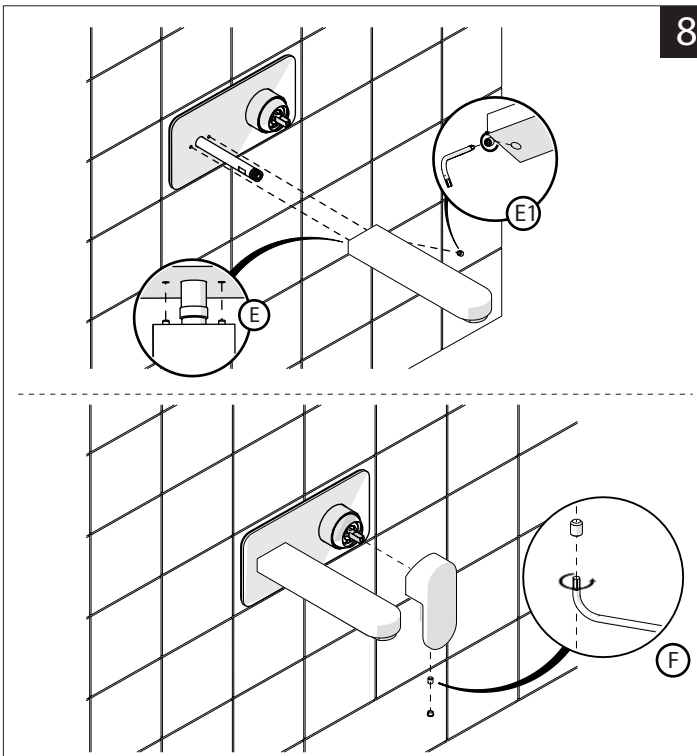

EN The finish of the external part must be combined with the finish of the flush-fit part.
If it does not match, unscrew the CHROME ring and screw the finishing ring supplied only in the kit of the aesthetic part.

RIFERIMENTO IISTRWE81198#---STD
REFERENCE

2

4

5

6

8

7

Dispositivo limitatore "dinamico" della portata d'acqua "50%"
"Dinamic" flow rate restrictor "50%"

-50%

CLOSE	ON 50%	ON 100%
Posizione di chiusura	Posizione di risparmio acqua "50% portata"	Posizione di apertura totale 100% portata
Closed position	Position of water saving "50% capacity"	100% Fully open flow