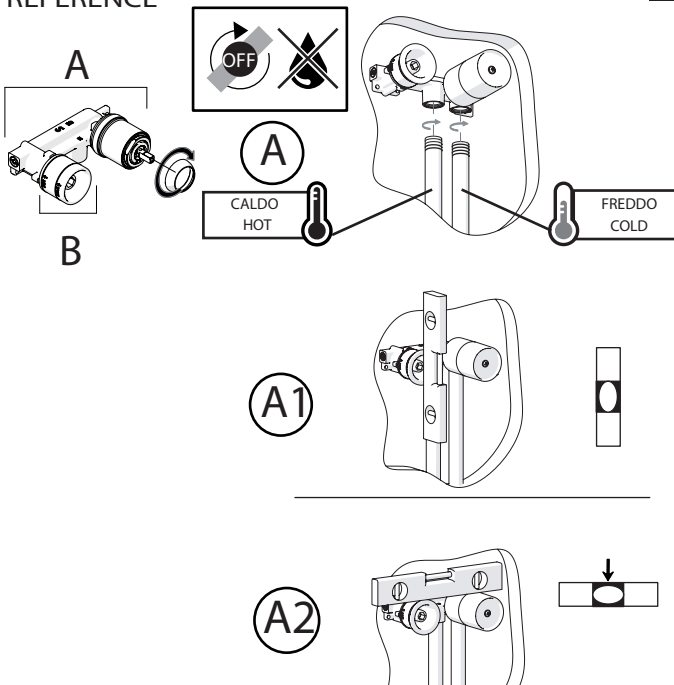

Not included / Non incluso / Non Inclus / Nie zawarty / No incluido / Nao incluido

1

IT La finitura della parte estetica deve corrispondere a quella della parte incassata.
Se non corrisponde bisogna svitare l'anello CROMATO e avvitare l'anello in finitura fornito solo nel kit della parte estetica.

EN The finish of the external part must be combined with the finish of the flush-fit part.
If it does not match, unscrew the CHROME ring and screw the finishing ring supplied only in the kit of the aesthetic part.

RIFERIMENTO IISTRWE81198#---STD
REFERENCE

2

4

5

6

8

7

Dispositivo limitatore "dinamico" della portata d'acqua "50%"
"Dinamic" flow rate restrictor "50%"

-50%

CLOSE	ON 50%	ON 100%
Posizione di chiusura	Posizione di risparmio acqua "50% portata"	Posizione di apertura totale 100% portata
Closed position	Position of water saving "50% capacity"	100% Fully open flow