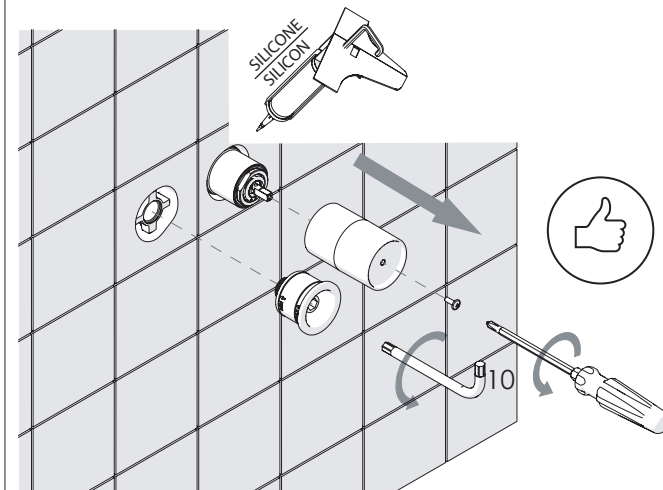

Not included / Non incluso / Non Inclus / Nie zawarty / No incluido / Nao incluido

1

IT La finitura della parte estetica deve corrispondere a quella della parte incassata.
Se non corrisponde bisogna svitare l'anello CROMATO e avvitare l'anello in finitura fornito solo nel kit della parte estetica.

EN The finish of the external part must be combined with the finish of the flush-fit part.
If it does not match, unscrew the CHROME ring and screw the finishing ring supplied only in the kit of the aesthetic part.

RIFERIMENTO IISTRWE81198#---STD
REFERENCE

2

4

5

6

8

7

Dispositivo limitatore "dinamico" della portata d'acqua "50%"
"Dinamic" flow rate restrictor "50%"

-50%

CLOSE	ON 50%	ON 100%
Posizione di chiusura	Posizione di risparmio acqua "50% portata"	Posizione di apertura totale 100% portata
Closed position	Position of water saving "50% capacity"	100% Fully open flow