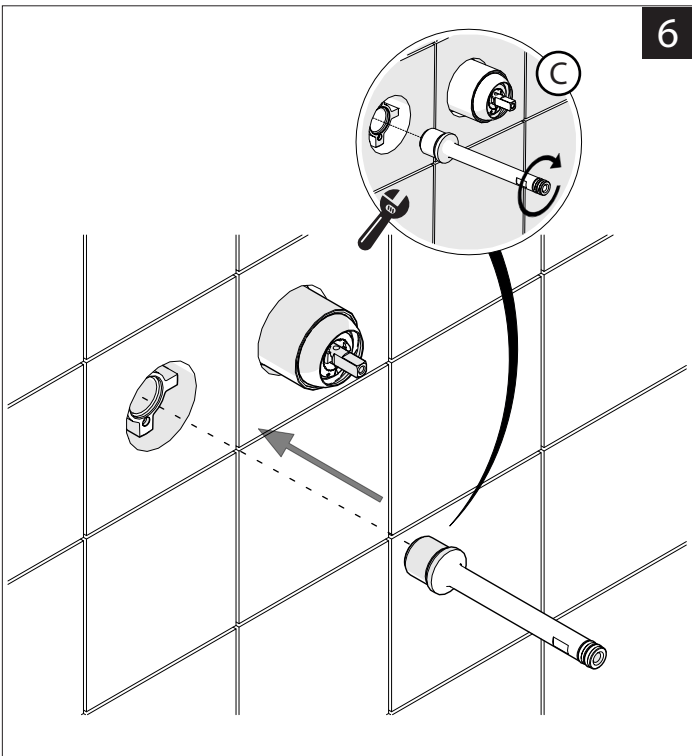

EN The finish of the external part must be combined with the finish of the flush-fit part.
If it does not match, unscrew the CHROME ring and screw the finishing ring supplied only in the kit of the aesthetic part.

RIFERIMENTO IISTRWE81198#---STD
REFERENCE

2

4

5

6

8

7

Dispositivo limitatore "dinamico" della portata d'acqua "50%"
"Dinamic" flow rate restrictor "50%"

-50%

CLOSE	ON 50%	ON 100%
Posizione di chiusura	Posizione di risparmio acqua "50% portata"	Posizione di apertura totale 100% portata
Closed position	Position of water saving "50% capacity"	100% Fully open flow