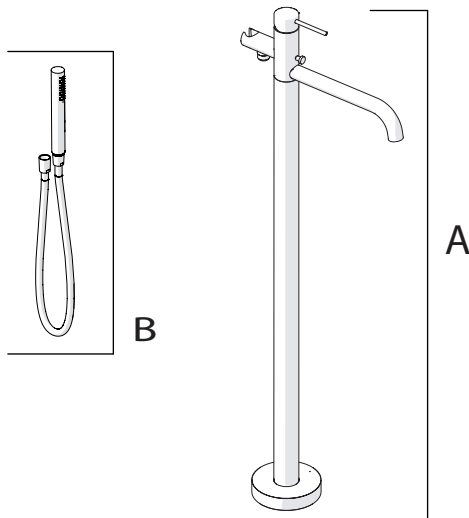

NOBILIS

www.nobili.it

Not included / Non incluso / Non Inklus / Nie zawarty / No incluido / Nao incluido

REF. MANUAL WE7250

PRIMA DI INIZIARE / BEFORE STARTING

	P bar		MAX 10		5		T	T	°C		MAX 80		65 45
		0,5 MIN											