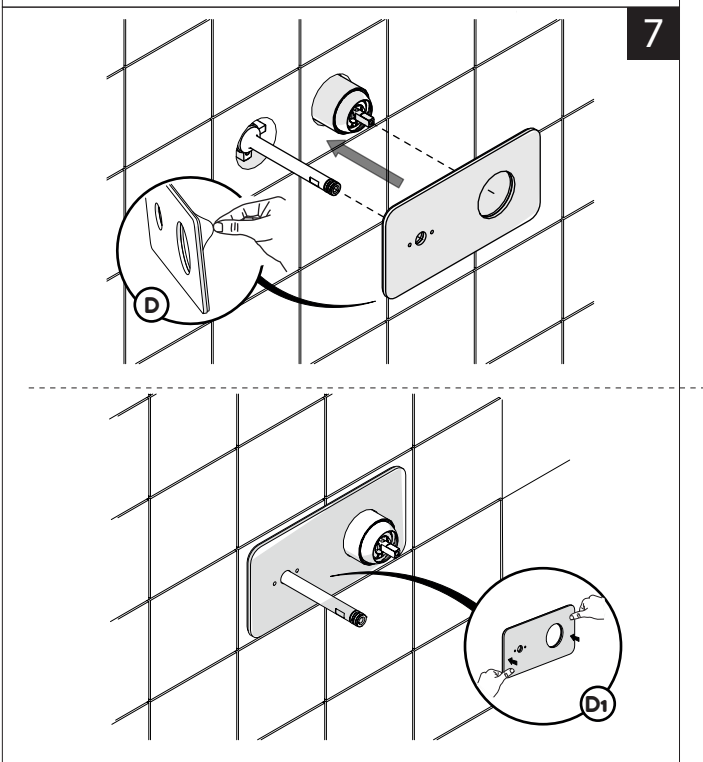

Not included / Non incluso / Non Inclus / Nie zawarty/ No incluido / Nao incluido

- IT** La finitura della parte estetica deve corrispondere a quella della parte incassata.
Se non corrisponde bisogna svitare l'anello CROMATO e avvitare l'anello in finitura fornito solo nel kit della parte estetica.
- EN** The finish of the external part must be combined with the finish of the flush-fit part.
If it does not match, unscrew the CHROME ring and screw the finishing ring supplied only in the kit of the aesthetic part.

RIFERIMENTO IISTRWE81198#---STD REFERENCE

TEST

9

-50%

Dispositivo limitatore "dinamico" della portata d'acqua "50%"
"Dynamic" flow rate restrictor "50%"

CLOSE	ON 50%	ON 100%
Posizione di chiusura	Posizione di risparmio acqua "50% portata"	Posizione di apertura totale 100% portata
Closed position	Position of water saving "50% capacity"	100% Fully open flow