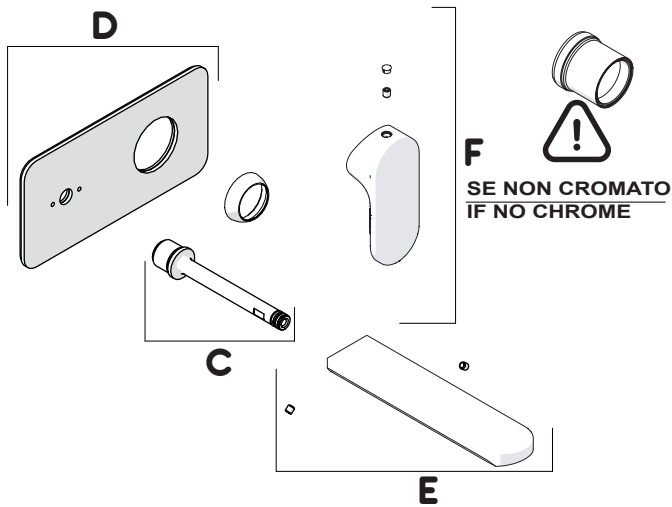

Not included / Non incluso / Non Inclus / Nie zawarty/ No incluido / Nao incluido

- IT** La finitura della parte estetica deve corrispondere a quella della parte incassata.
Se non corrisponde bisogna svitare l'anello CROMATO e avvitare l'anello in finitura fornito solo nel kit della parte estetica.
- EN** The finish of the external part must be combined with the finish of the flush-fit part.
If it does not match, unscrew the CHROME ring and screw the finishing ring supplied only in the kit of the aesthetic part.

RIFERIMENTO IISTRWE81198#---STD REFERENCE

TEST

9

-50%

Dispositivo limitatore "dinamico" della portata d'acqua "50%"
"Dynamic" flow rate restrictor "50%"

CLOSE	ON 50%	ON 100%
Posizione di chiusura	Posizione di risparmio acqua "50% portata"	Posizione di apertura totale 100% portata
Closed position	Position of water saving "50% capacity"	100% Fully open flow