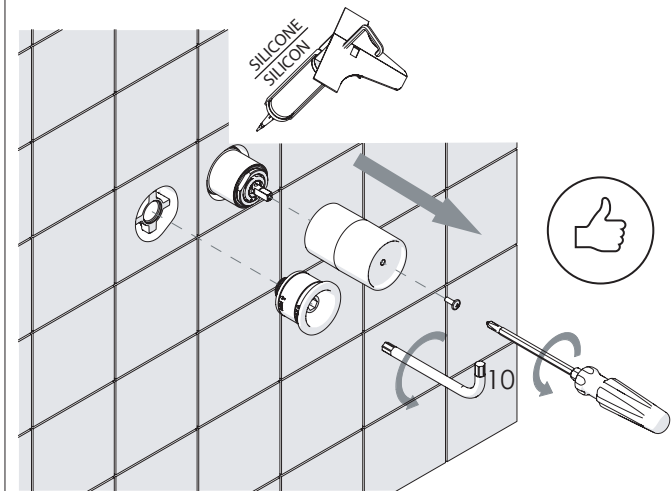

Not included / Non incluso / Non Inclus / Nie zawarty/ No incluido / Nao incluido

- IT** La finitura della parte estetica deve corrispondere a quella della parte incassata.
Se non corrisponde bisogna svitare l'anello CROMATO e avvitare l'anello in finitura fornito solo nel kit della parte estetica.
- EN** The finish of the external part must be combined with the finish of the flush-fit part.
If it does not match, unscrew the CHROME ring and screw the finishing ring supplied only in the kit of the aesthetic part.

RIFERIMENTO IISTRWE81198#---STD REFERENCE

TEST

9

-50%

Dispositivo limitatore "dinamico" della portata d'acqua "50%"
"Dynamic" flow rate restrictor "50%"

CLOSE	ON 50%	ON 100%
Posizione di chiusura	Posizione di risparmio acqua "50% portata"	Posizione di apertura totale 100% portata
Closed position	Position of water saving "50% capacity"	100% Fully open flow