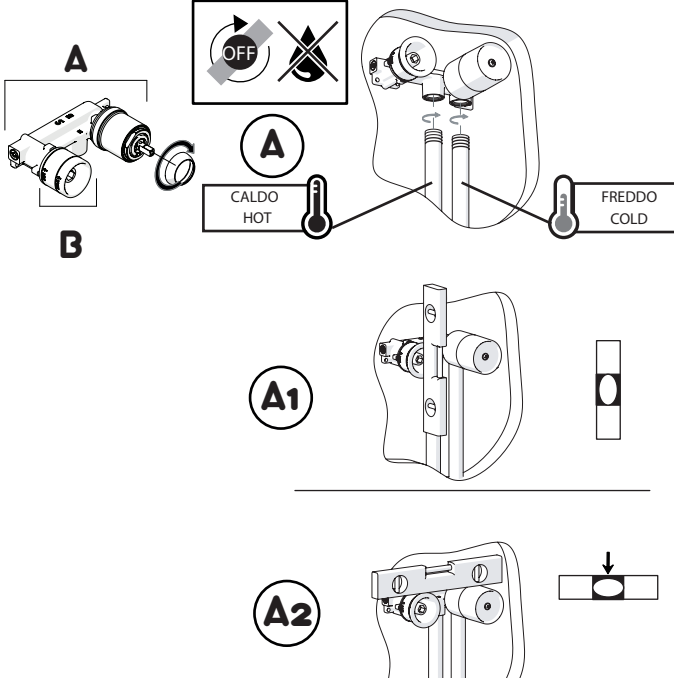

Not included / Non incluso / Non Inclus / Nie zawarty/ No incluido / Nao incluido

- IT** La finitura della parte estetica deve corrispondere a quella della parte incassata.
Se non corrisponde bisogna svitare l'anello CROMATO e avvitare l'anello in finitura fornito solo nel kit della parte estetica.
- EN** The finish of the external part must be combined with the finish of the flush-fit part.
If it does not match, unscrew the CHROME ring and screw the finishing ring supplied only in the kit of the aesthetic part.

RIFERIMENTO IISTRWE81198#---STD REFERENCE

TEST

9

-50%

Dispositivo limitatore "dinamico" della portata d'acqua "50%"
"Dynamic" flow rate restrictor "50%"

CLOSE	ON 50%	ON 100%
Posizione di chiusura	Posizione di risparmio acqua "50% portata"	Posizione di apertura totale 100% portata
Closed position	Position of water saving "50% capacity"	100% Fully open flow