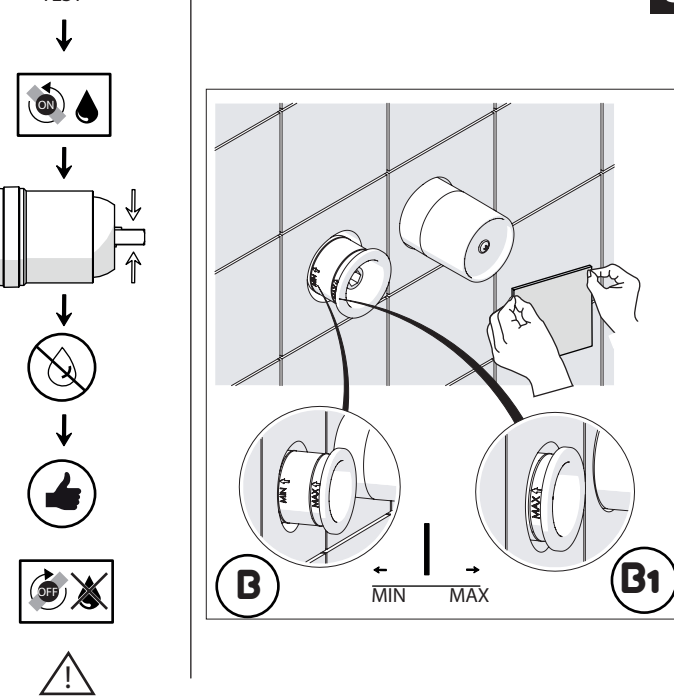

Not included / Non incluso / Non Inclus / Nie zawarty/ No incluido / Nao incluido

- IT** La finitura della parte estetica deve corrispondere a quella della parte incassata.
Se non corrisponde bisogna svitare l'anello CROMATO e avvitare l'anello in finitura fornito solo nel kit della parte estetica.
- EN** The finish of the external part must be combined with the finish of the flush-fit part.
If it does not match, unscrew the CHROME ring and screw the finishing ring supplied only in the kit of the aesthetic part.

RIFERIMENTO IISTRWE81198#---STD REFERENCE

TEST

9

-50%

Dispositivo limitatore "dinamico" della portata d'acqua "50%"
"Dynamic" flow rate restrictor "50%"

CLOSE	ON 50%	ON 100%
Posizione di chiusura	Posizione di risparmio acqua "50% portata"	Posizione di apertura totale 100% portata
Closed position	Position of water saving "50% capacity"	100% Fully open flow