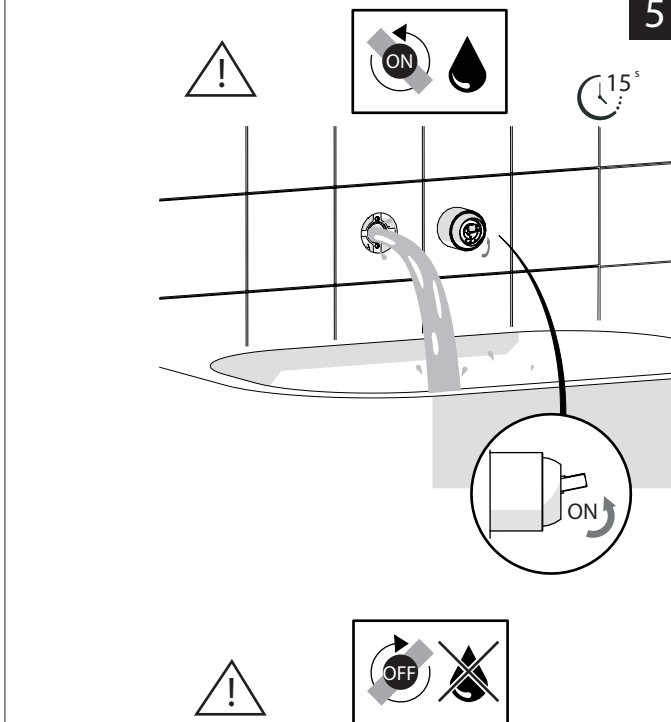

Not included / Non incluso / Non Inclus / Nie zawarty/ No incluido / Nao incluido

- IT** La finitura della parte estetica deve corrispondere a quella della parte incassata.
Se non corrisponde bisogna svitare l'anello CROMATO e avvitare l'anello in finitura fornito solo nel kit della parte estetica.
- EN** The finish of the external part must be combined with the finish of the flush-fit part.
If it does not match, unscrew the CHROME ring and screw the finishing ring supplied only in the kit of the aesthetic part.

RIFERIMENTO IISTRWE81198#---STD REFERENCE

TEST

9

-50%

Dispositivo limitatore "dinamico" della portata d'acqua "50%"
"Dynamic" flow rate restrictor "50%"

CLOSE	ON 50%	ON 100%
Posizione di chiusura	Posizione di risparmio acqua "50% portata"	Posizione di apertura totale 100% portata
Closed position	Position of water saving "50% capacity"	100% Fully open flow