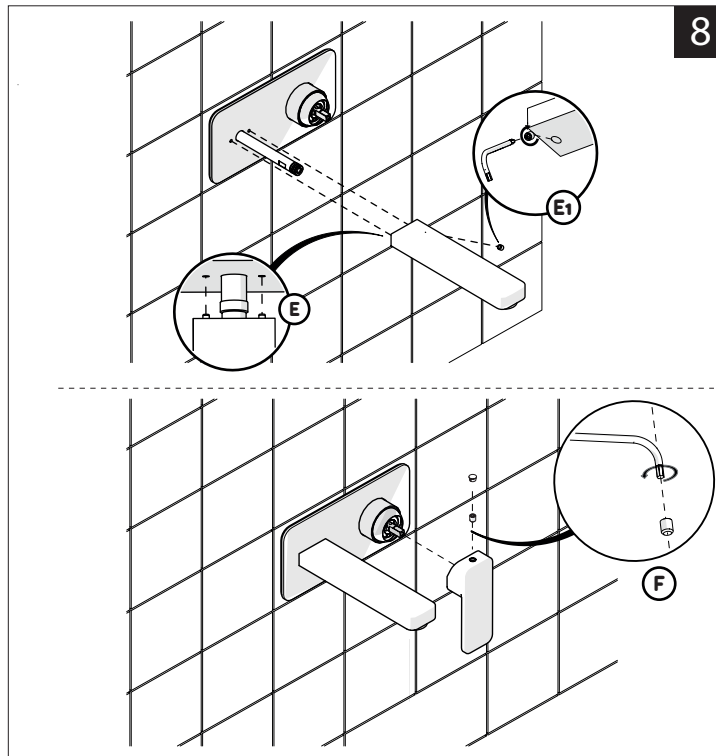

Not included / Non incluso / Non Inclus / Nie zawarty/ No incluido / Nao incluido

- IT** La finitura della parte estetica deve corrispondere a quella della parte incassata.
Se non corrisponde bisogna svitare l'anello CROMATO e avvitare l'anello in finitura fornito solo nel kit della parte estetica.
- EN** The finish of the external part must be combined with the finish of the flush-fit part.
If it does not match, unscrew the CHROME ring and screw the finishing ring supplied only in the kit of the aesthetic part.

RIFERIMENTO IISTRWE81198#---STD REFERENCE

TEST

9

-50%

Dispositivo limitatore "dinamico" della portata d'acqua "50%"
"Dynamic" flow rate restrictor "50%"

CLOSE	ON 50%	ON 100%
Posizione di chiusura	Posizione di risparmio acqua "50% portata"	Posizione di apertura totale 100% portata
Closed position	Position of water saving "50% capacity"	100% Fully open flow