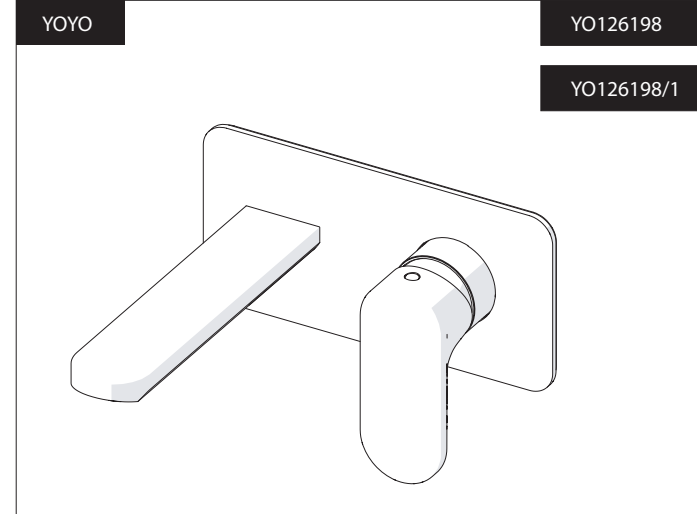

NOBILIS

PRIMA DI INIZIARE / BEFORE STARTING

	P bar		MAX 10		5		T °C		MAX 80		65		45
		0,5 MIN											

PULIZIA / CLEANING

	ACQUA WATER		ALCOOL		MICROFIBRA MICROFIBER		SPUGNA SPONGE		DETERGENTI DETERGENT
	✓		✓		✓		✗		✗
	PER VERNICIATO - PVD FOR PAINTED		ACQUA E SAPONE WATER AND SOAP		ASCIUGARE BENE SEMPRE ALWAYS DRY WELL				
	✓		✓