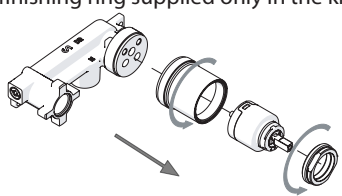

Not included / Non incluso / Non Inclus / Nie zawarty/ No incluido / Nao incluido

- IT** La finitura della parte estetica deve corrispondere a quella della parte incassata.
Se non corrisponde bisogna svitare l'anello CROMATO e avvitare l'anello in finitura fornito solo nel kit della parte estetica.
- EN** The finish of the external part must be combined with the finish of the flush-fit part.
If it does not match, unscrew the CHROME ring and screw the finishing ring supplied only in the kit of the aesthetic part.

RIFERIMENTO IISTRWE81198#---STD REFERENCE

TEST

9

-50%

Dispositivo limitatore "dinamico" della portata d'acqua "50%"
"Dynamic" flow rate restrictor "50%"

CLOSE	ON 50%	ON 100%
Posizione di chiusura	Posizione di risparmio acqua "50% portata"	Posizione di apertura totale 100% portata
Closed position	Position of water saving "50% capacity"	100% Fully open flow