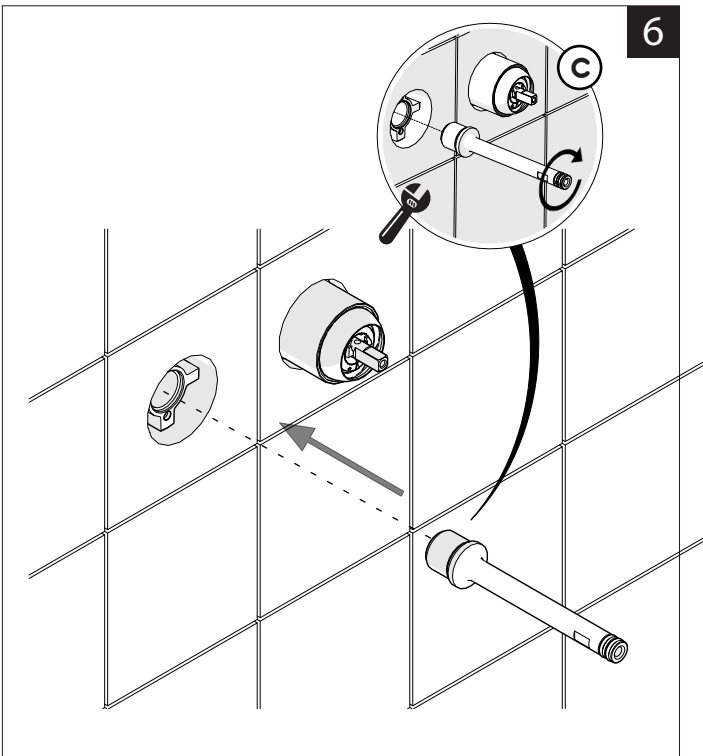

Not included / Non incluso / Non Inclus / Nie zawarty/ No incluido / Nao incluido

- IT** La finitura della parte estetica deve corrispondere a quella della parte incassata.
Se non corrisponde bisogna svitare l'anello CROMATO e avvitare l'anello in finitura fornito solo nel kit della parte estetica.
- EN** The finish of the external part must be combined with the finish of the flush-fit part.
If it does not match, unscrew the CHROME ring and screw the finishing ring supplied only in the kit of the aesthetic part.

RIFERIMENTO IISTRWE81198#---STD REFERENCE

TEST

9

-50%

Dispositivo limitatore "dinamico" della portata d'acqua "50%"
"Dynamic" flow rate restrictor "50%"

CLOSE	ON 50%	ON 100%
Posizione di chiusura	Posizione di risparmio acqua "50% portata"	Posizione di apertura totale 100% portata
Closed position	Position of water saving "50% capacity"	100% Fully open flow