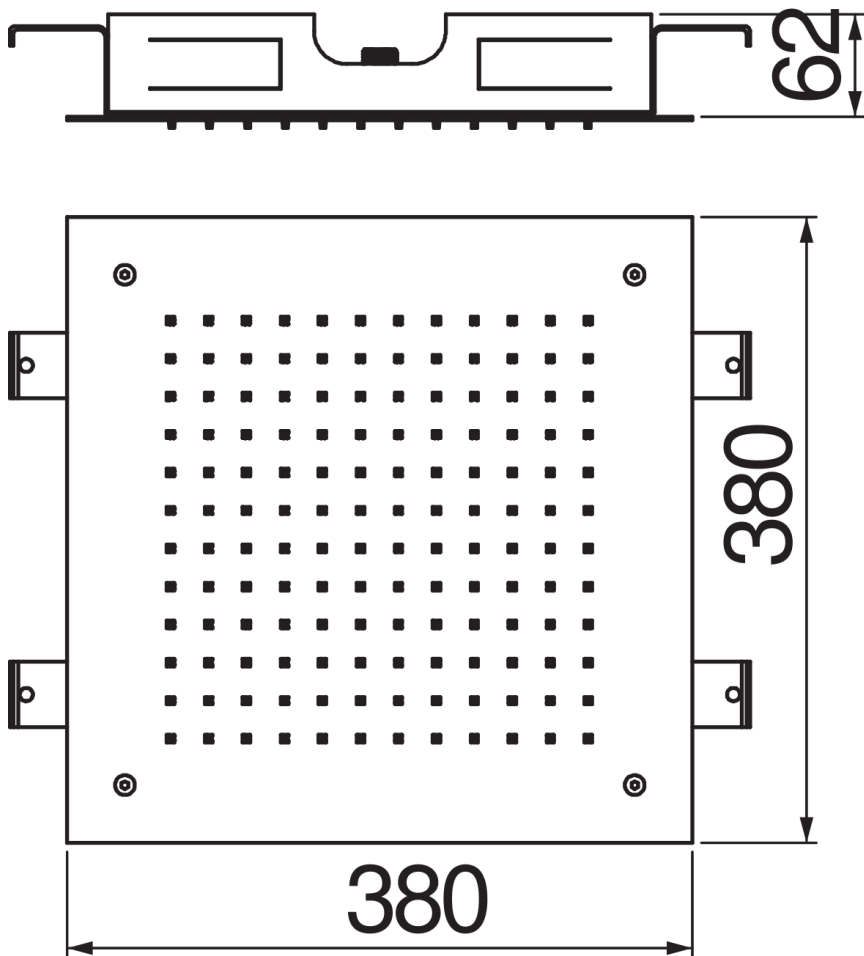

SPECIFICATIONS

Soffione a incasso (Inox)

Chrome

Dimension 380 x 380 mm

Rain jet

Packaging: 59 x 59 x 11,5 cm / 0,04003 m³ / 11,39 kg

FLOW RATE DIAGRAM: HOT/COLD WATER