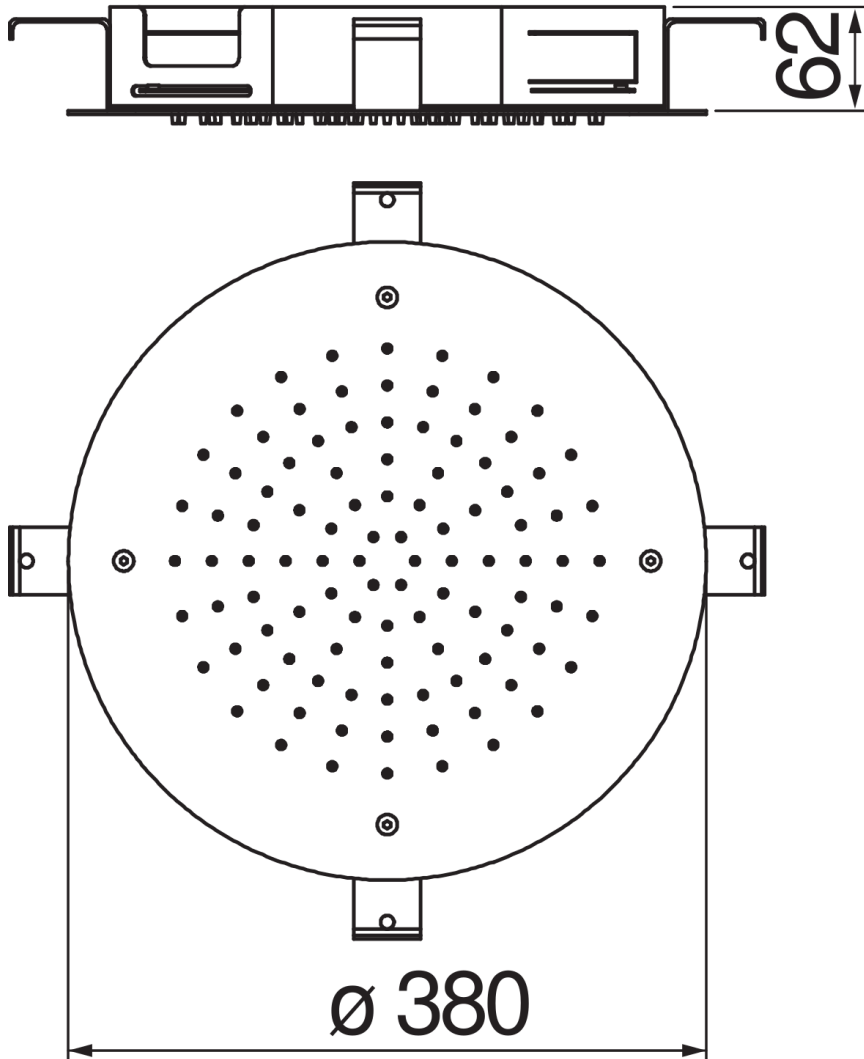

SPECIFICATIONS

Soffione a incasso (Inox)

Chrome

Dimension \varnothing 380 mm

Rain jet

Packaging: 59 x 39 x 12,5 cm / 0,02876 m³ / 9,6 kg

FLOW RATE DIAGRAM: HOT/COLD WATER