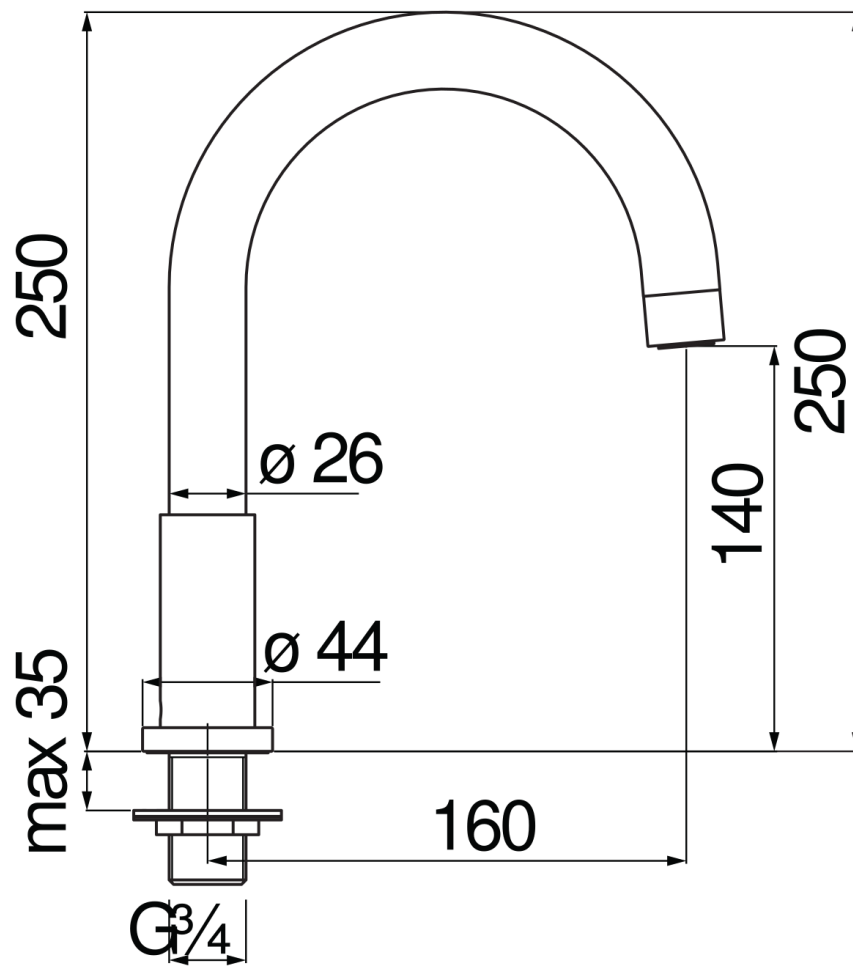

SPECIFICATIONS

Tub edge spout

Polar white

Anti limescale aerator M 24 x 1

Packaging: 40,7 x 17,5 x 7,1 cm / 0,00506 m³

FLOW RATE DIAGRAM: HOT/COLD WATER