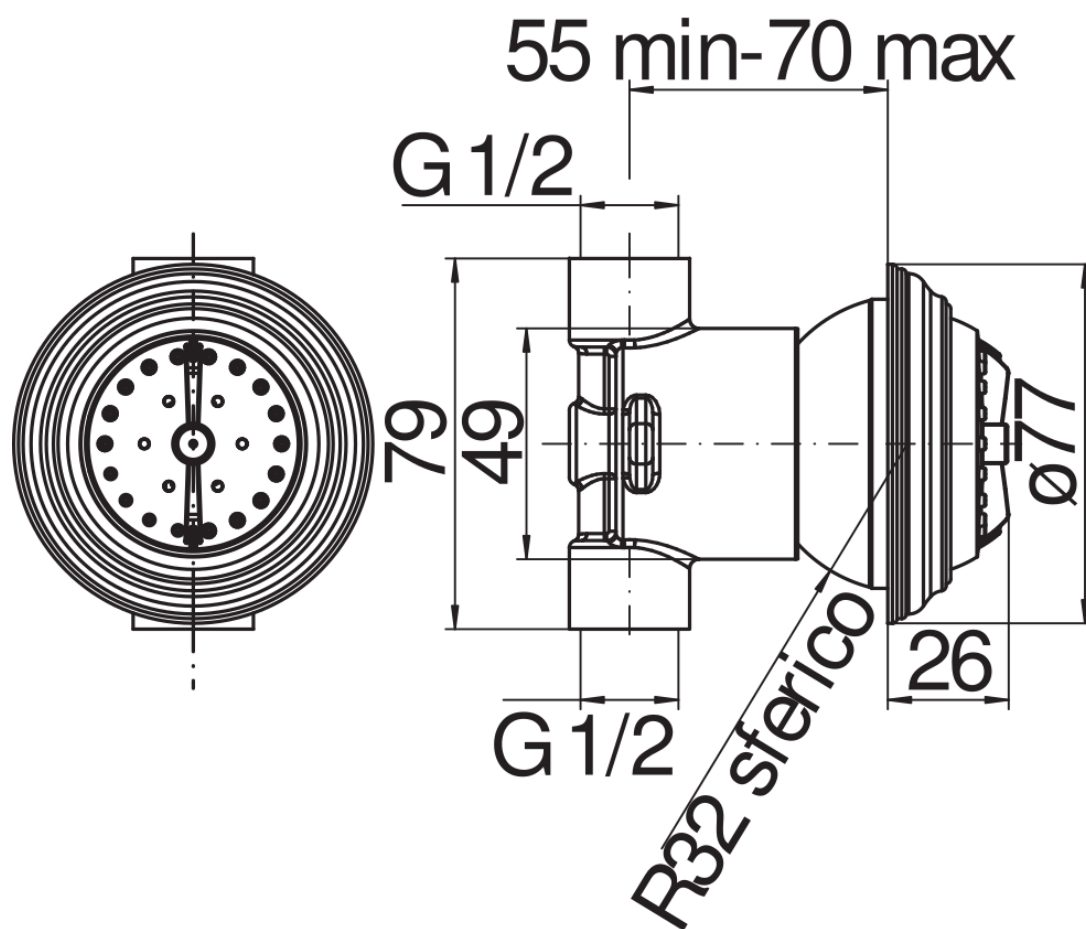

SPECIFICATIONS

Flush-fit bodyjet

Chrome

3- jet swivel

Packaging: 17 x 9,5 x 10 cm / 0,001615 m³ / 0,8 kg

FLOW RATE DIAGRAM: HOT/COLD WATER